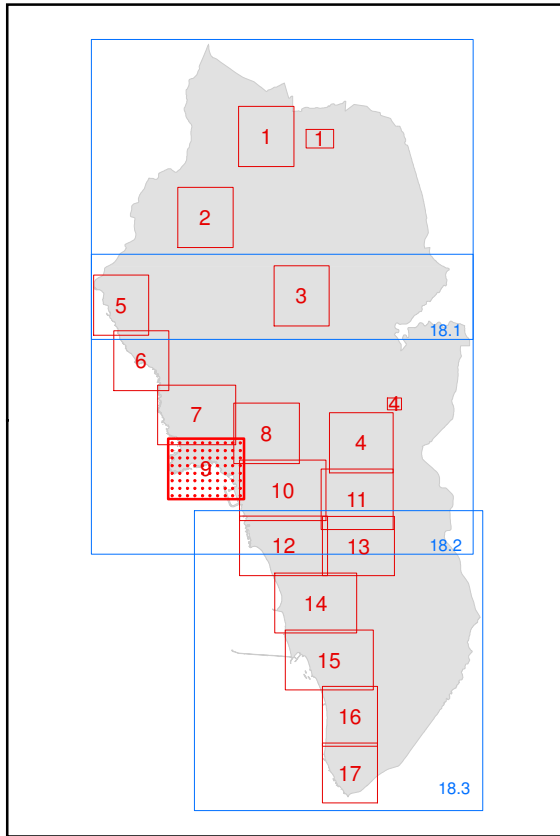

INQUADRAMENTO  
TAVOLE TUR

INQUADRAMENTO AREA  
OGGETTO DI MODIFICA

ESTRATTO TAVOLA TUR 9 CASTIGLIONCELLO SUD

STATO ATTUALE - scala 1:2.000

STATO MODIFICATO - scala 1:2.000