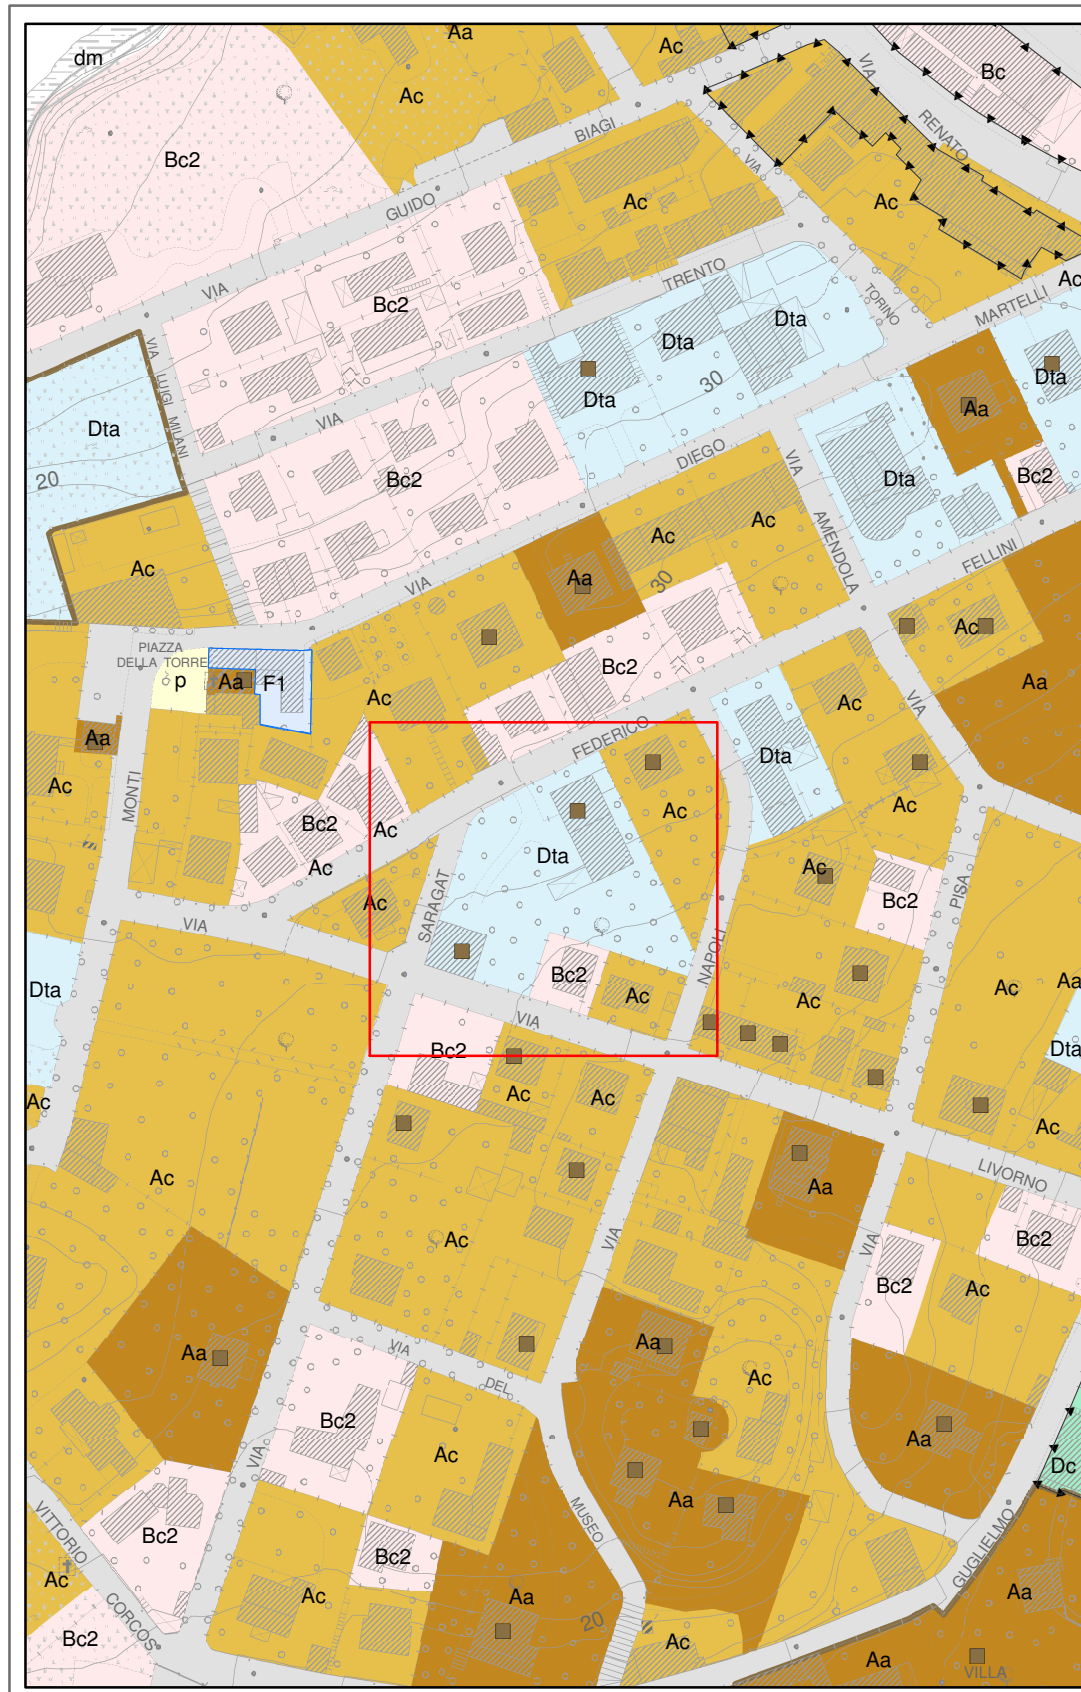

INQUADRAMENTO  
TAVOLE TUR

INQUADRAMENTO AREA  
OGGETTO DI MODIFICA

ESTRATTO TAVOLA TUR 9 CASTIGLIONCELLO SUD

STATO ATTUALE - scala 1:2.000

STATO MODIFICATO - scala 1:2.000