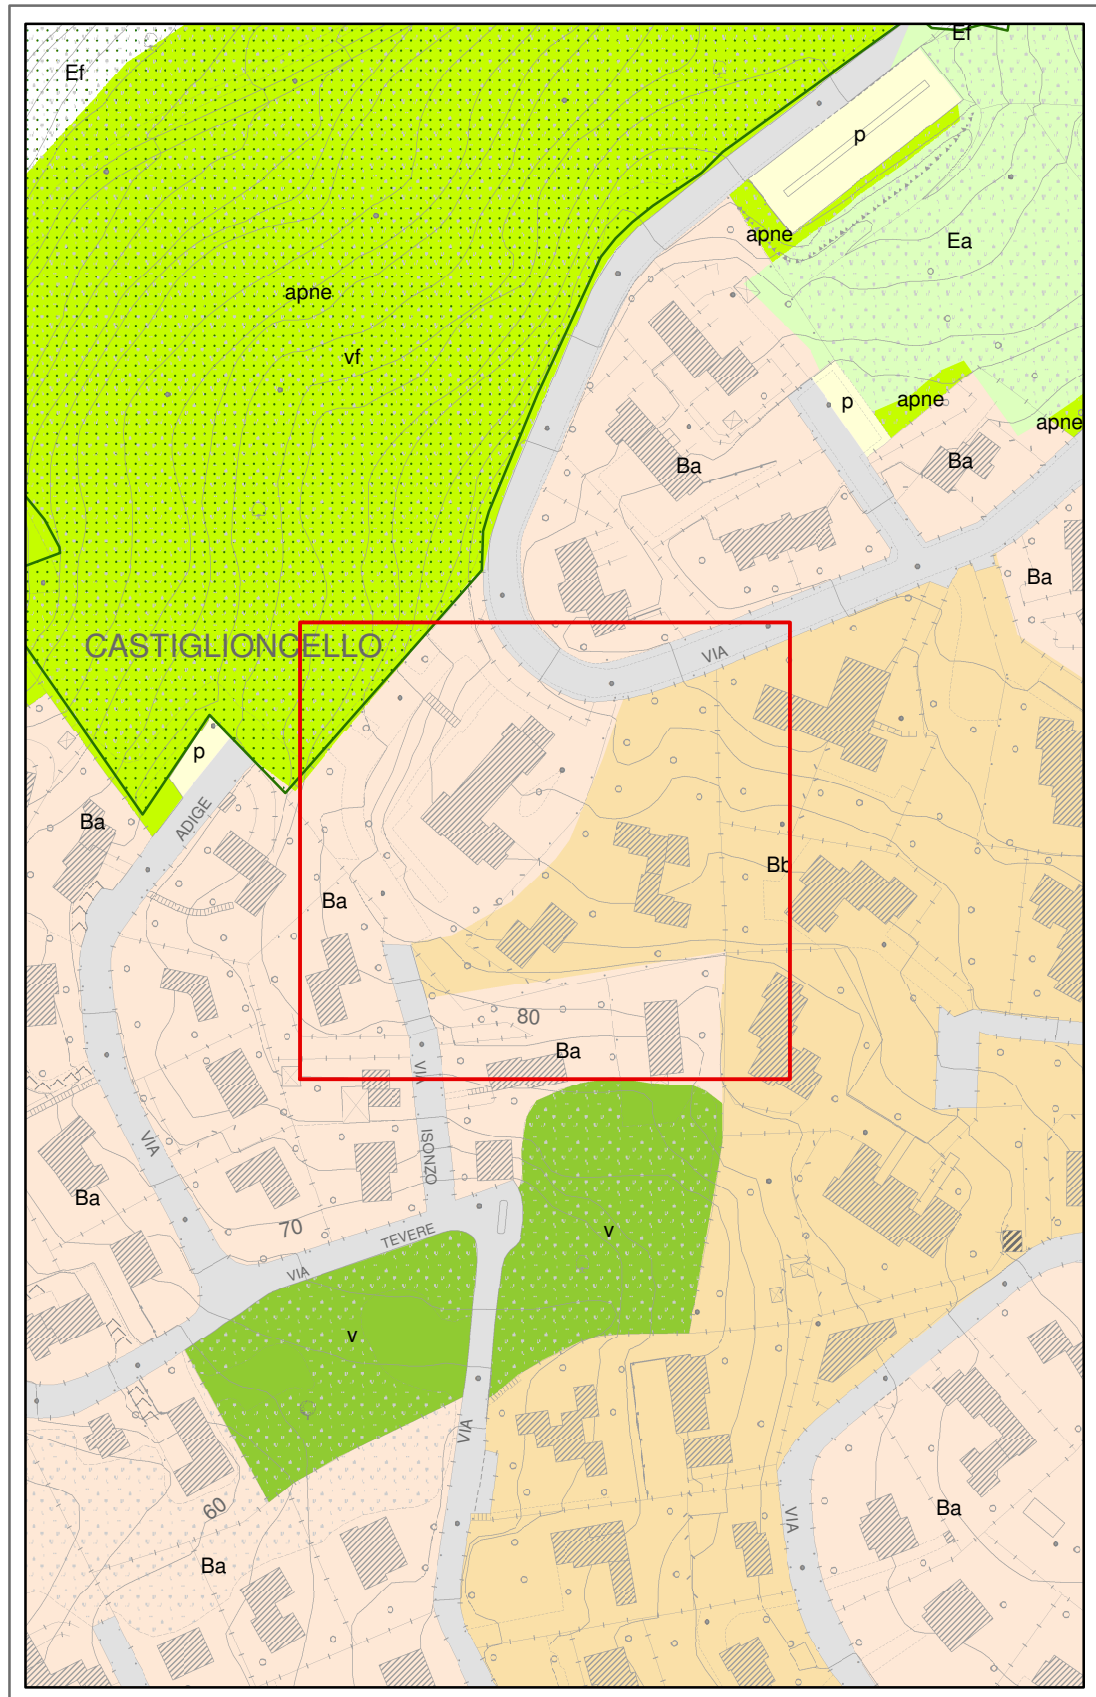

INQUADRAMENTO
TAVOLE TUR

INQUADRAMENTO AREA
OGGETTO DI MODIFICA

ESTRATTO TAVOLA TUR 9 CASTIGLIONECELLO SUD

STATO ATTUALE - scala 1:2.000

STATO MODIFICATO - scala 1:2.000