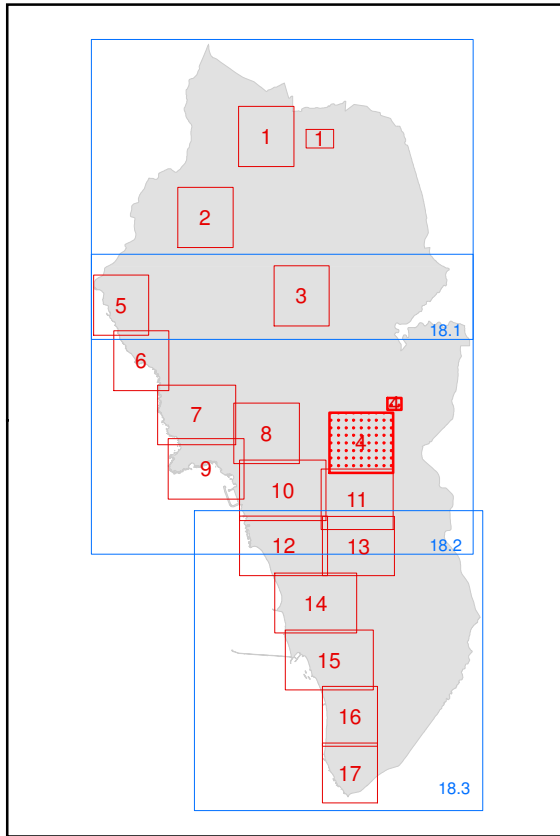

INQUADRAMENTO
TAVOLE TUR

INQUADRAMENTO AREA
OGGETTO DI MODIFICA

ESTRATTO TAVOLA TUR 4 ROSIGNANO M.MO

STATO ATTUALE - scala 1:2.000

STATO MODIFICATO - scala 1:2.000