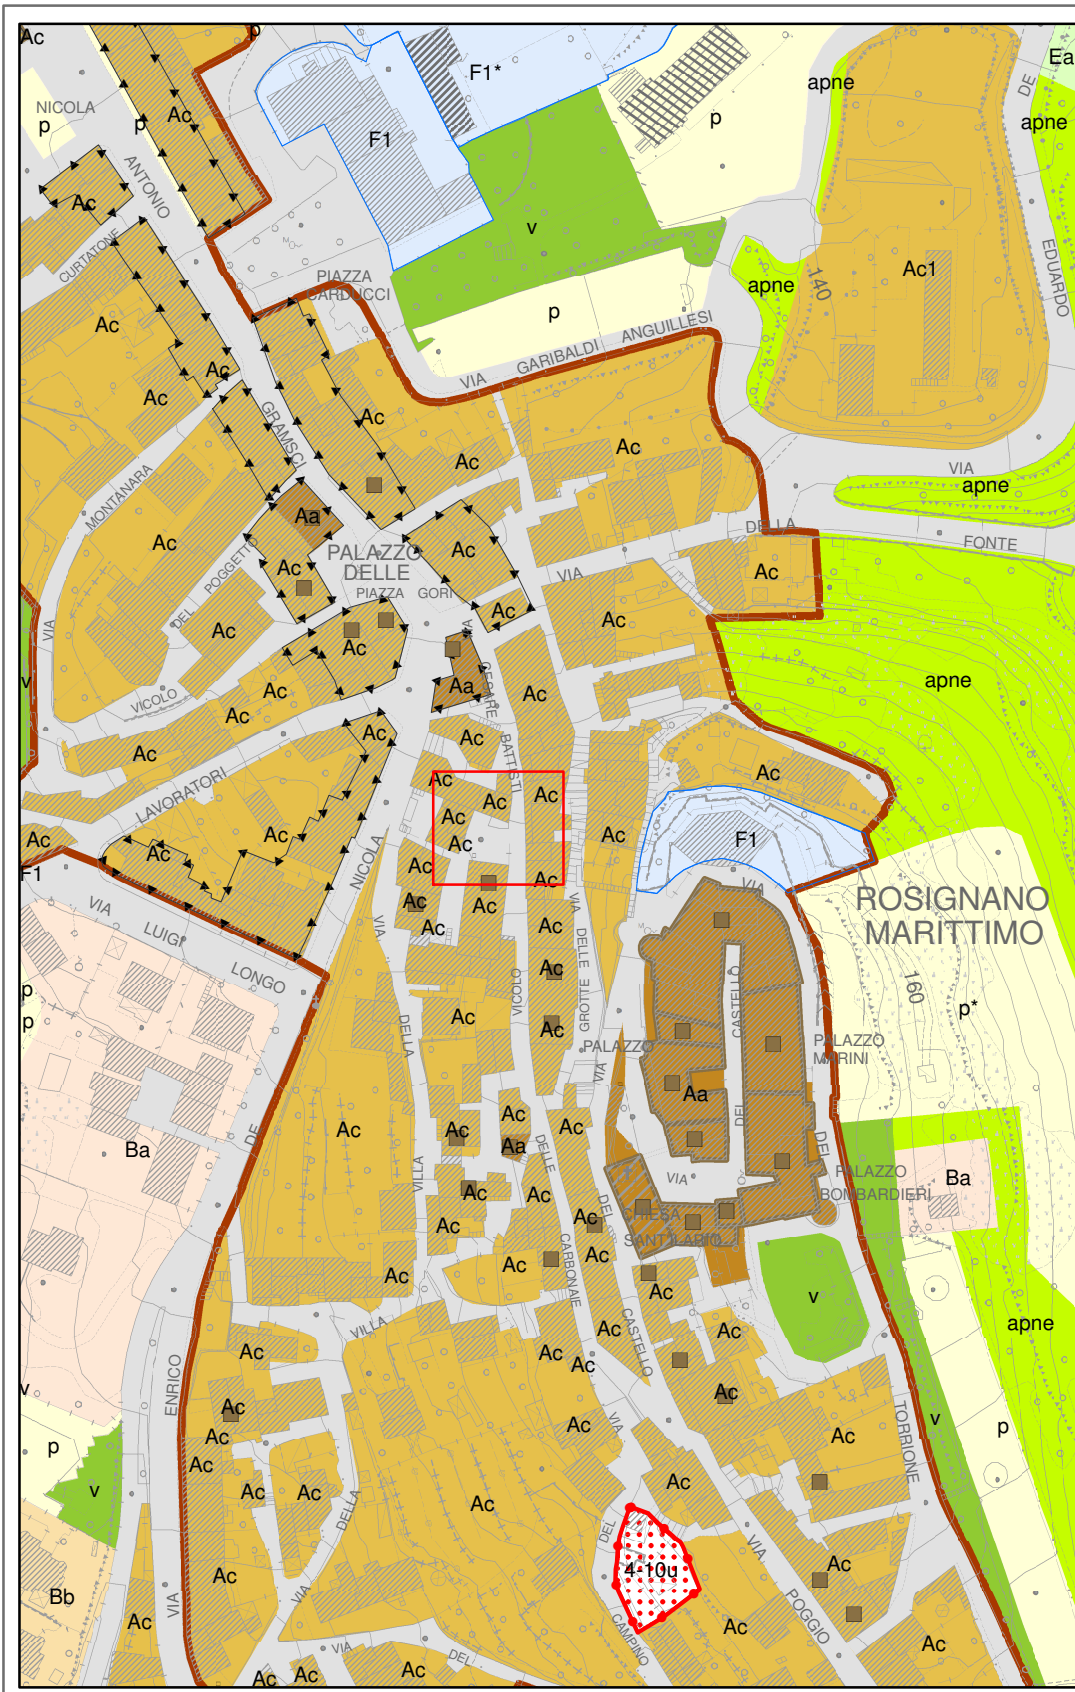

INQUADRAMENTO
TAVOLE TUR

INQUADRAMENTO AREA
OGGETTO DI MODIFICA

ESTRATTO TAVOLA TUR 4 ROSIGNANO M.MO

STATO ATTUALE - scala 1:2.000

STATO MODIFICATO - scala 1:2.000