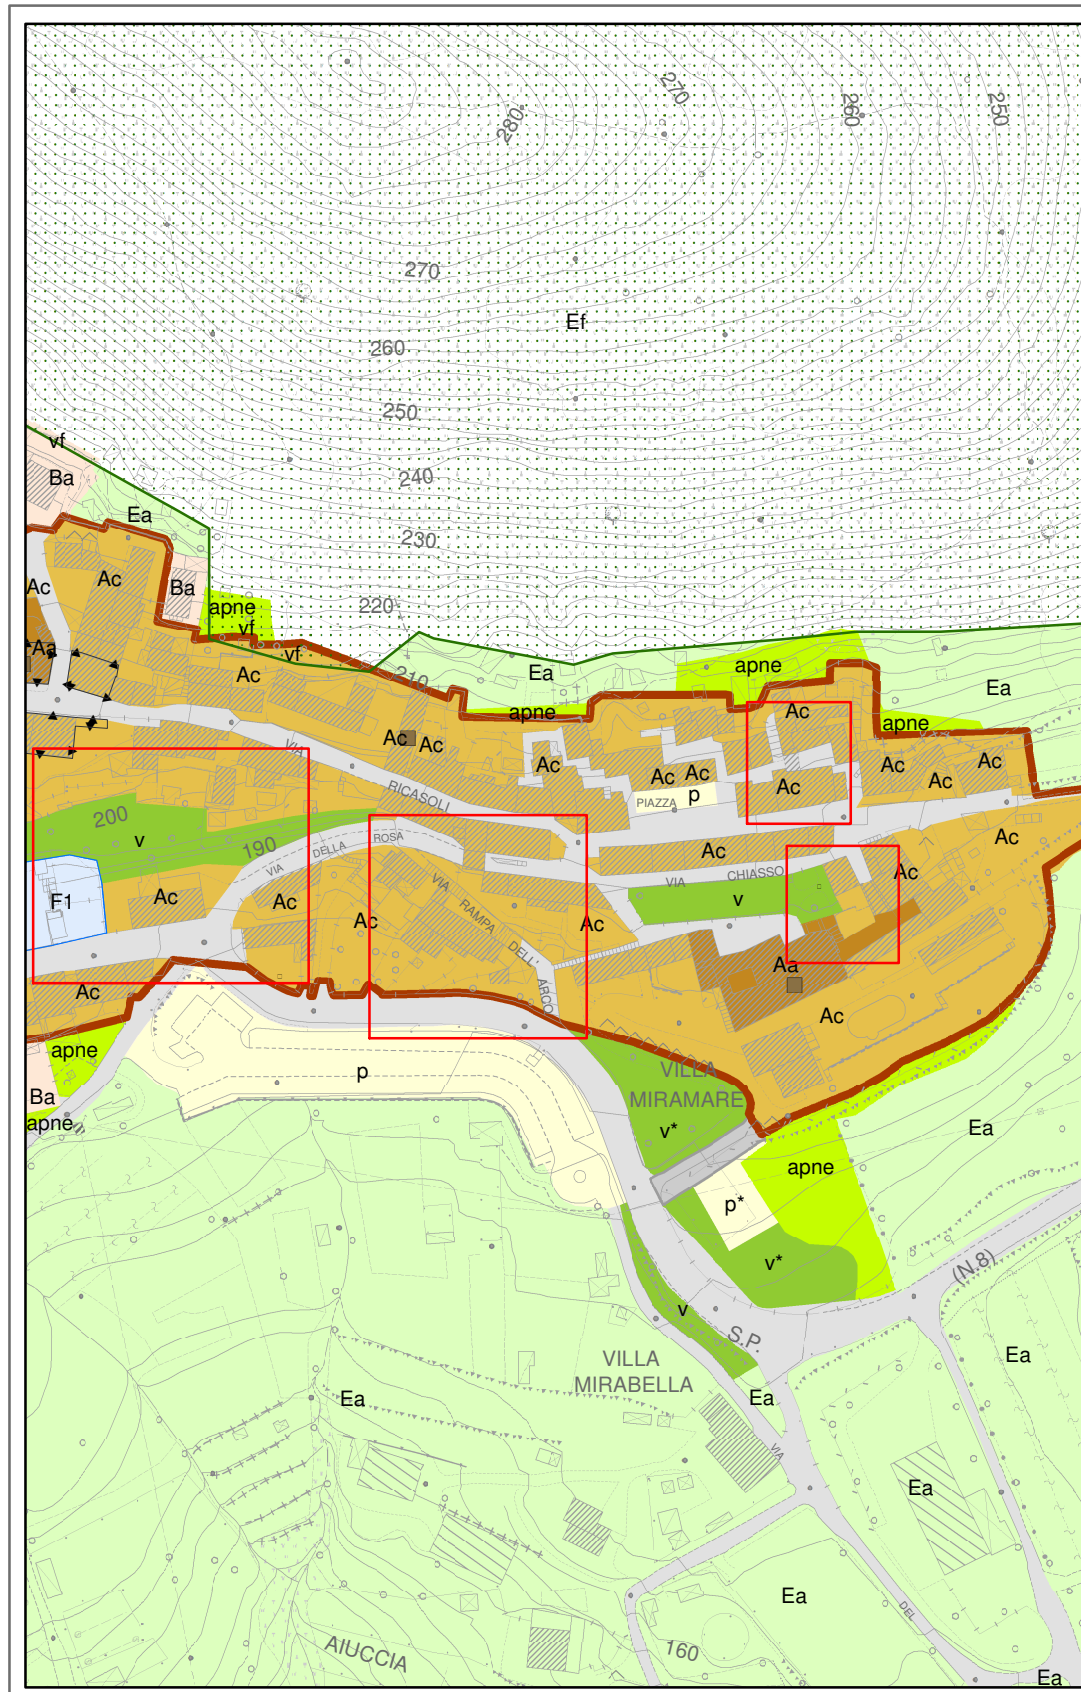

INQUADRAMENTO  
TAVOLE TUR

ESTRATTO TAVOLA TUR 1 GABBRO

STATO ATTUALE - scala 1:2.000

STATO MODIFICATO - scala 1:2.000

INQUADRAMENTO AREA  
OGGETTO DI MODIFICA