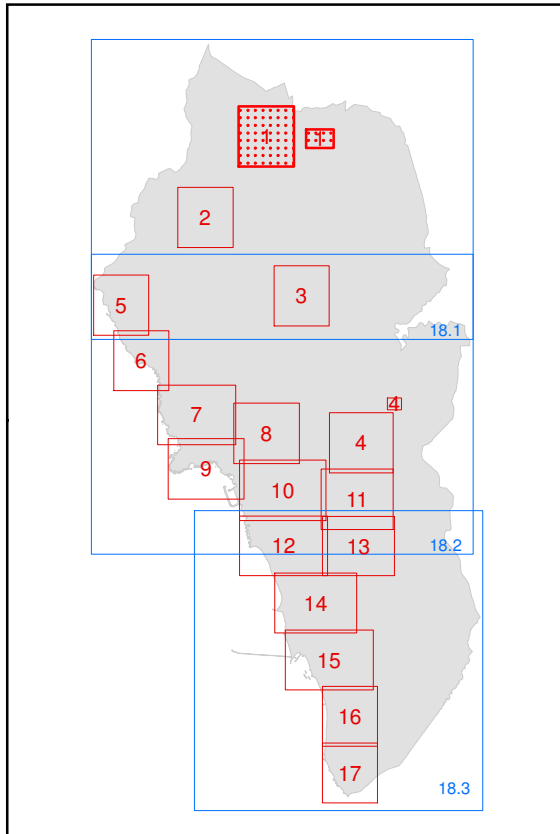

INQUADRAMENTO  
TAVOLE TUR

ESTRATTO TAVOLA TUR 1 GABBRO

STATO ATTUALE - scala 1:2.000

STATO MODIFICATO - scala 1:2.000

INQUADRAMENTO AREA  
OGGETTO DI MODIFICA