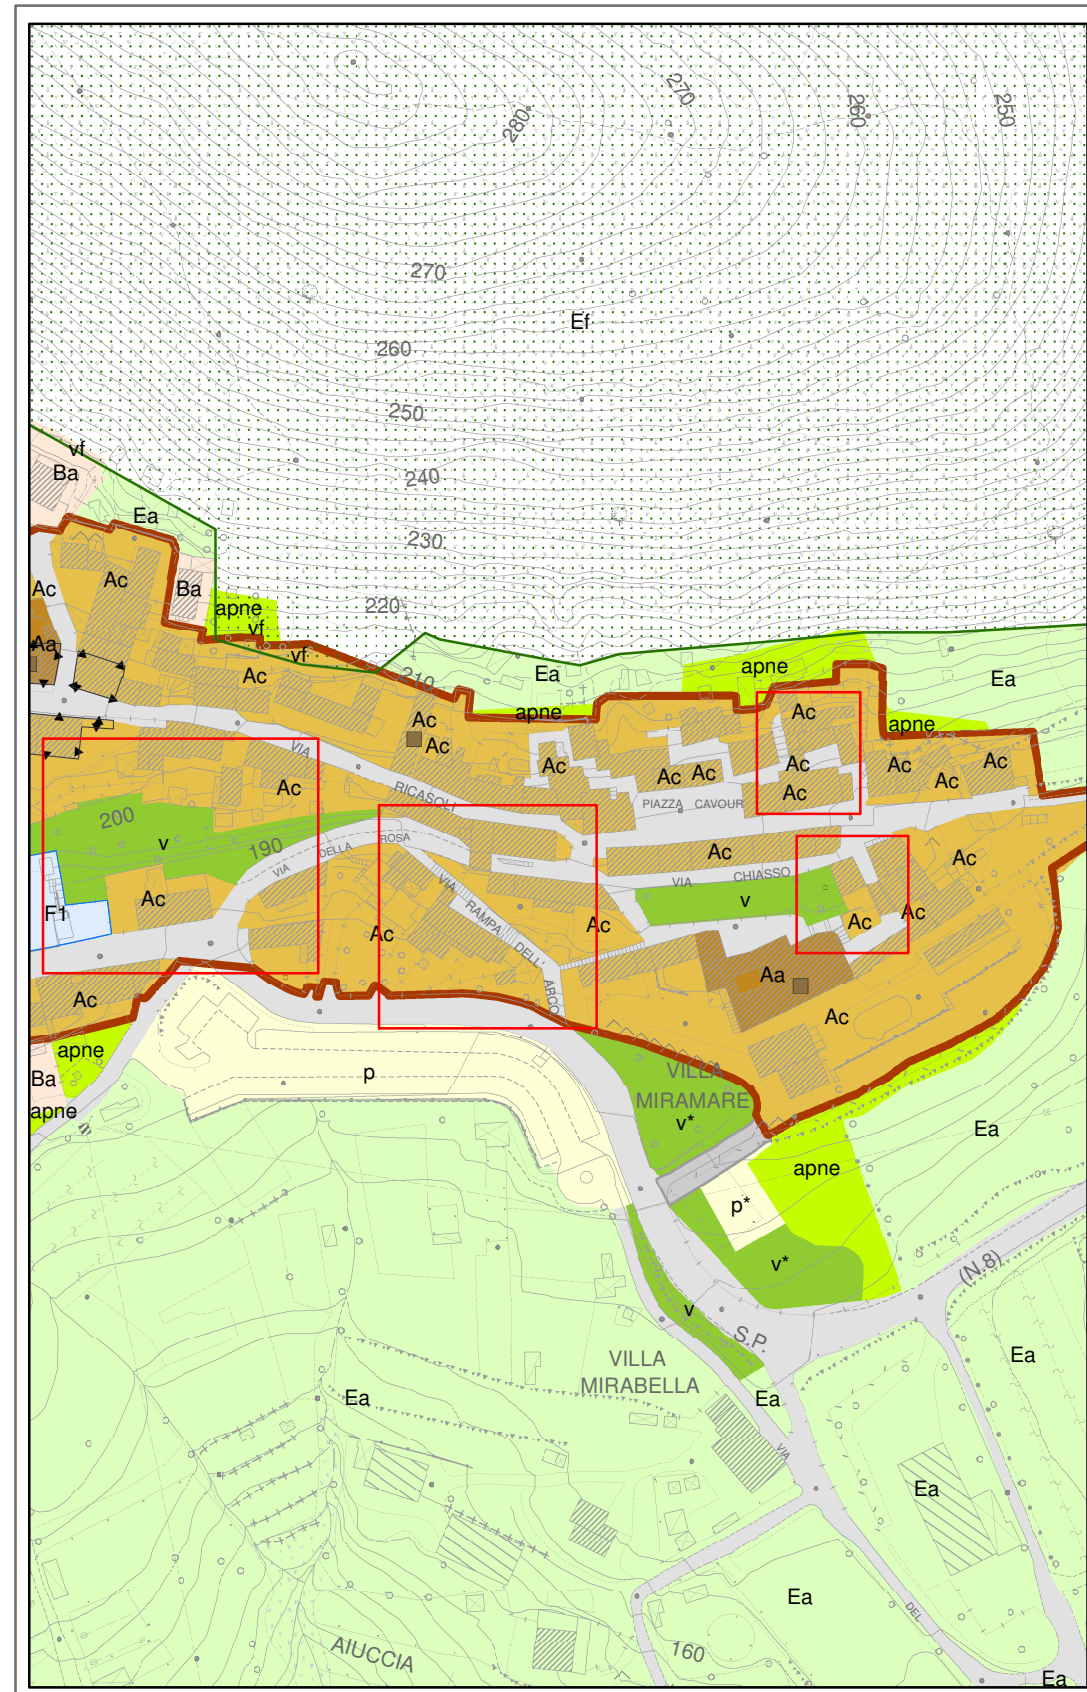

INQUADRAMENTO  
TAVOLE TUR

ESTRATTO TAVOLA TUR 1 GABBRO

STATO ATTUALE - scala 1:2.000

STATO MODIFICATO - scala 1:2.000

INQUADRAMENTO AREA  
OGGETTO DI MODIFICA