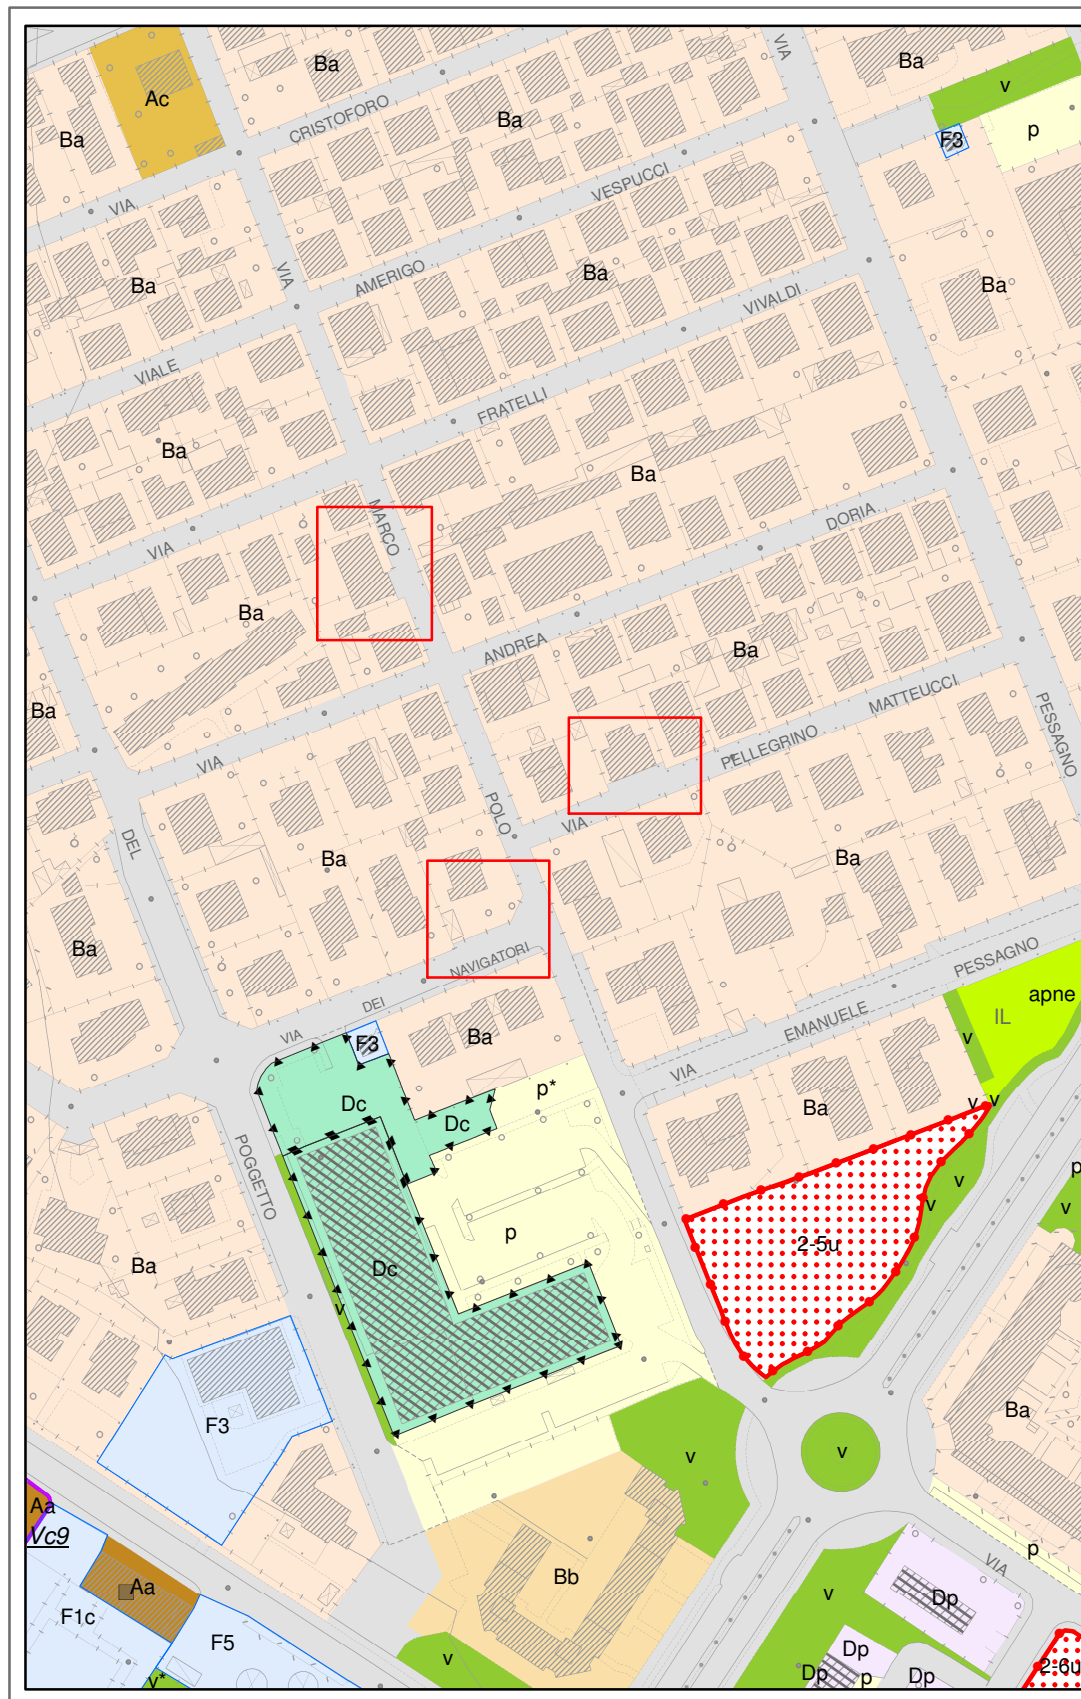

INQUADRAMENTO
TAVOLE TUR

INQUADRAMENTO AREA
OGGETTO DI MODIFICA

ESTRATTO TAVOLA TUR 15 VADA

STATO ATTUALE - scala 1:2.000

STATO MODIFICATO - scala 1:2.000