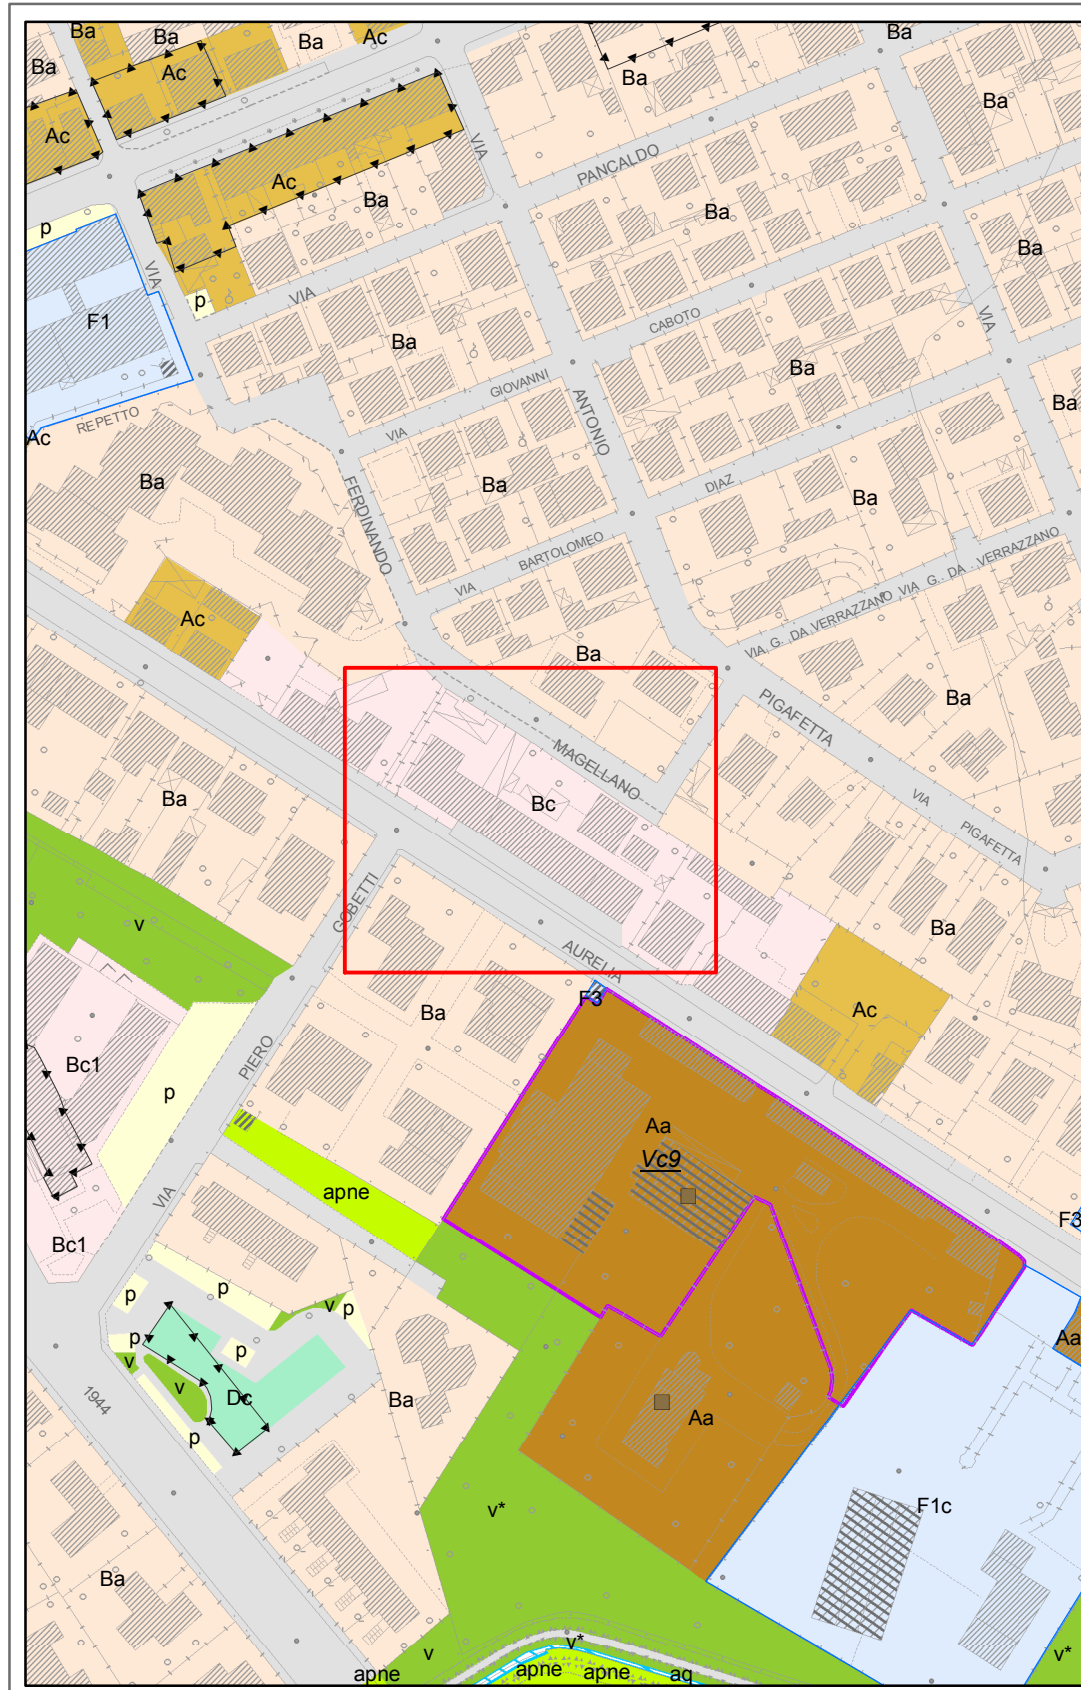

INQUADRAMENTO  
TAVOLE TUR

INQUADRAMENTO AREA  
OGGETTO DI MODIFICA

ESTRATTO TAVOLA TUR 15 VADA

STATO ATTUALE - scala 1:2.000

STATO MODIFICATO - scala 1:2.000