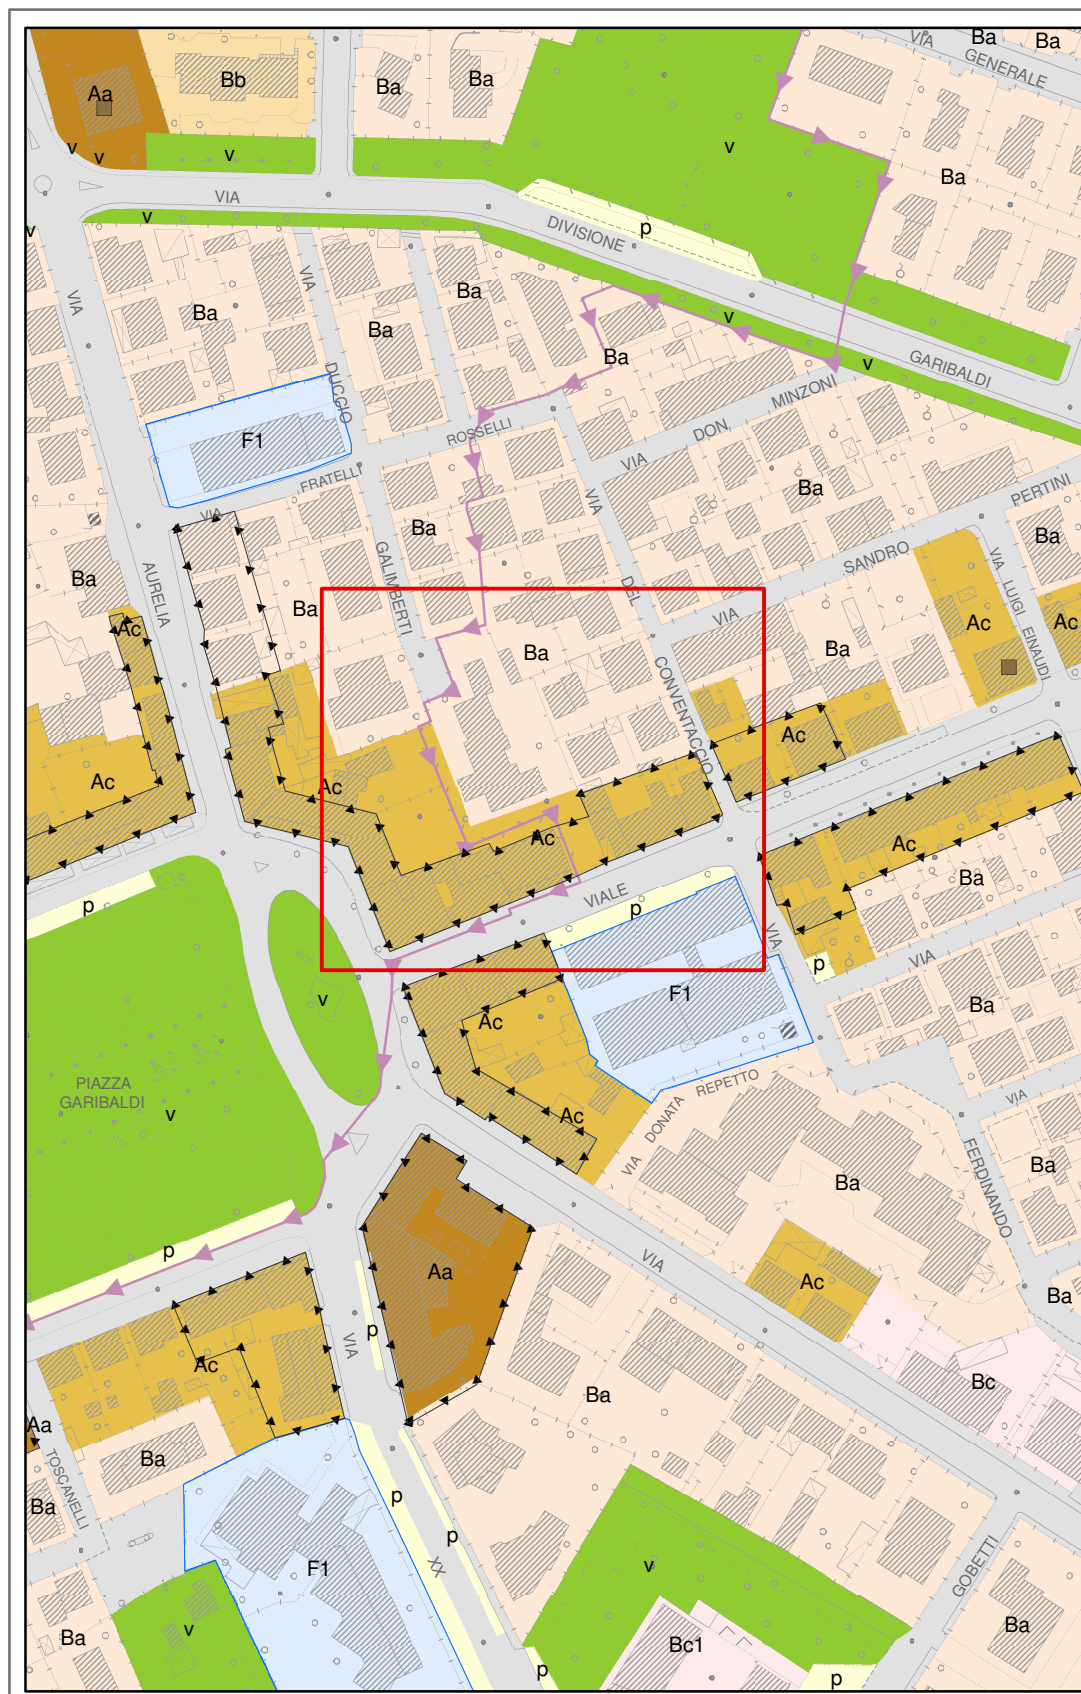

INQUADRAMENTO
TAVOLE TUR

INQUADRAMENTO AREA
OGGETTO DI MODIFICA

ESTRATTO TAVOLA TUR 15 VADA

STATO ATTUALE - scala 1:2.000

STATO MODIFICATO - scala 1:2.000