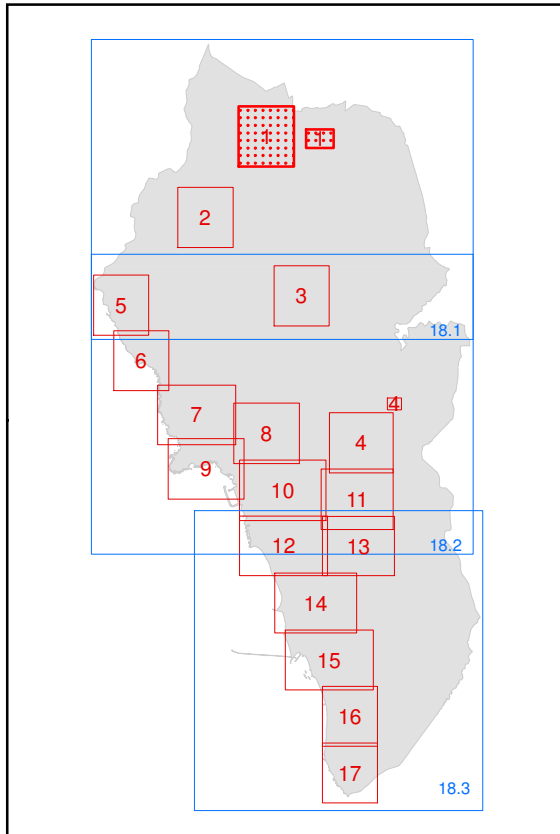

INQUADRAMENTO  
TAVOLE TUR

INQUADRAMENTO AREA  
OGGETTO DI MODIFICA

ESTRATTO TAVOLA TUR 1 GABBRO

STATO ATTUALE - scala 1:2.000

STATO MODIFICATO - scala 1:2.000