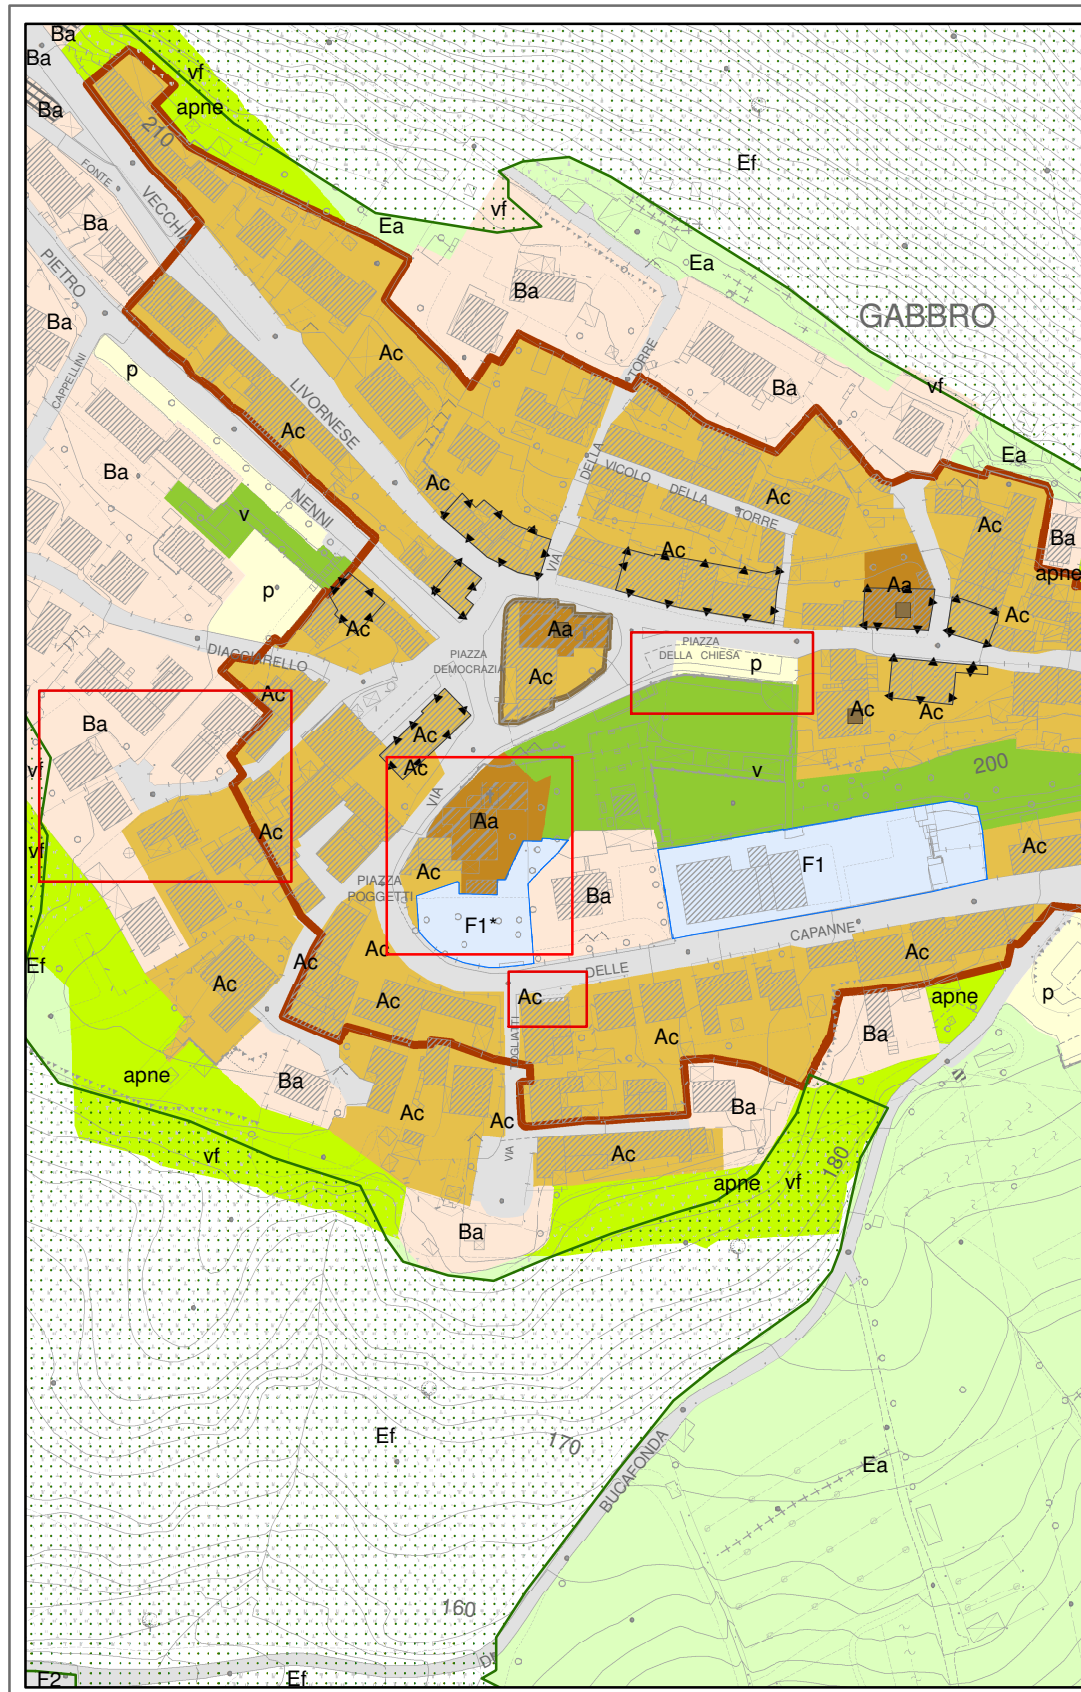

INQUADRAMENTO  
TAVOLE TUR

INQUADRAMENTO AREA  
OGGETTO DI MODIFICA

ESTRATTO TAVOLA TUR 1 GABBRO

STATO ATTUALE - scala 1:2.000

STATO MODIFICATO - scala 1:2.000