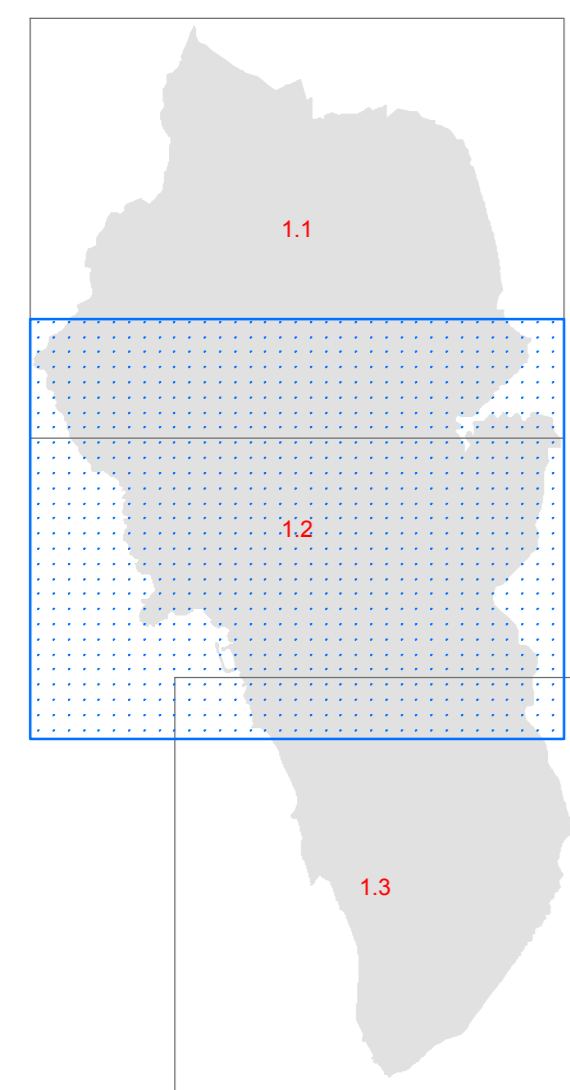

COMUNE DI ROSIGNANO M.MO
PROVINCIA DI LIVORNO

REV. OTTOBRE 2018

Pr T-URB 1.2
Centro

SCALA 1:10.000

LEGGENDA

PIANO TERRITORIALE DI COORDINAMENTO -
PROVINCIA DI LIVORNO

Decreto Presidenziale n. 46 del 13.03.2015

- TERRITORIO AGRICOLO
- TERRITORIO URBANIZZATO