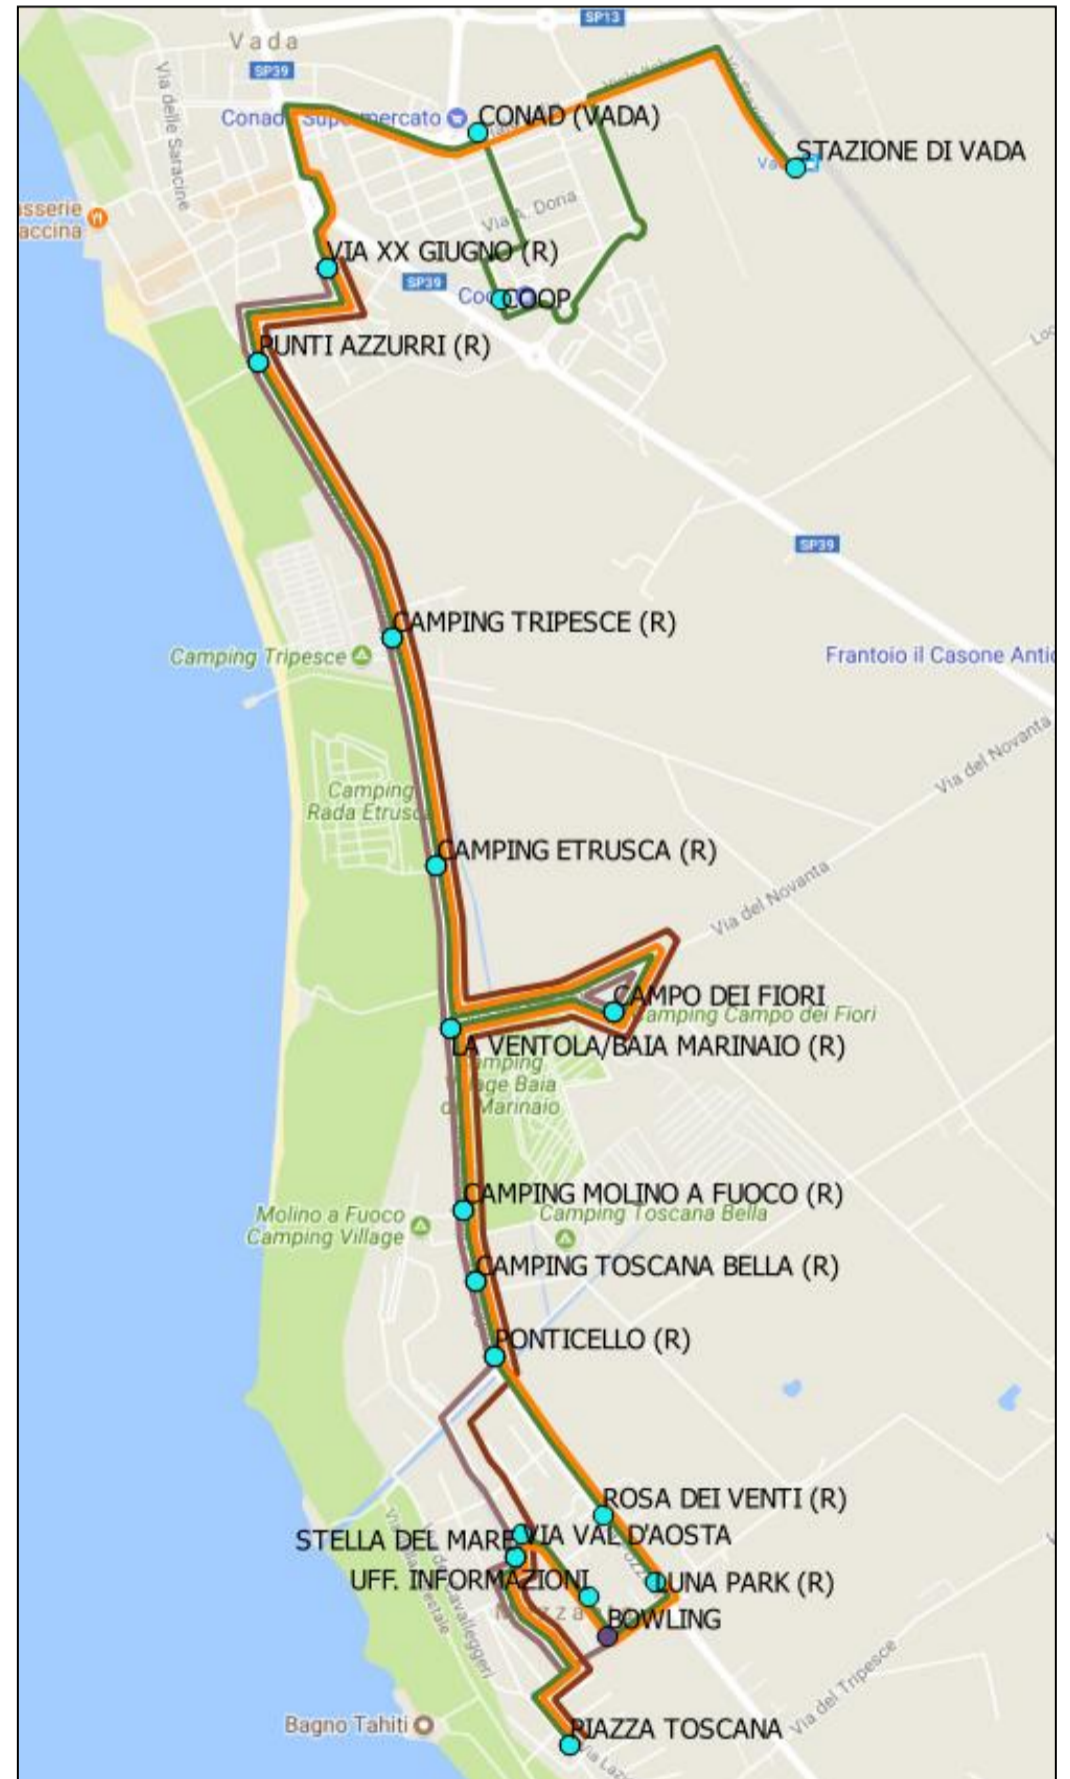

Percorsi: Mazzanta - F.S. Vada