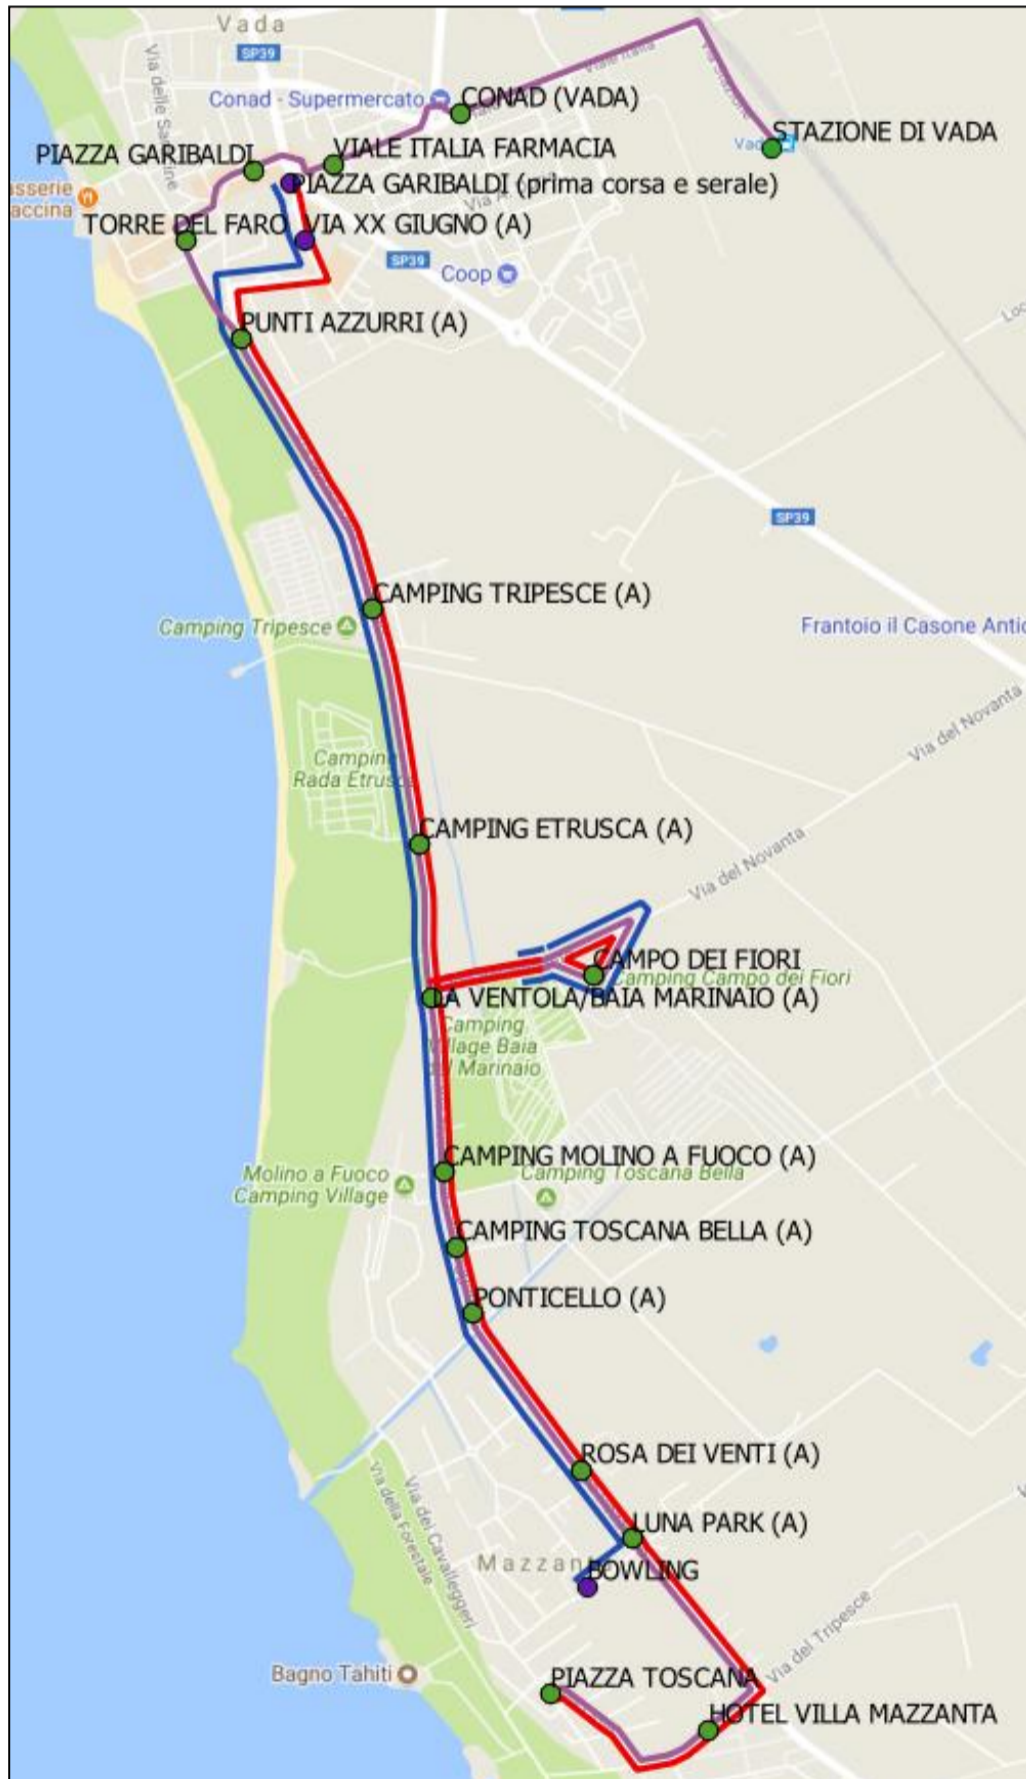

ROSIGNANO – Trenino F.S. Stazione - Vada - Mazzanta

Percorsi: F.S. Vada - Mazzanta