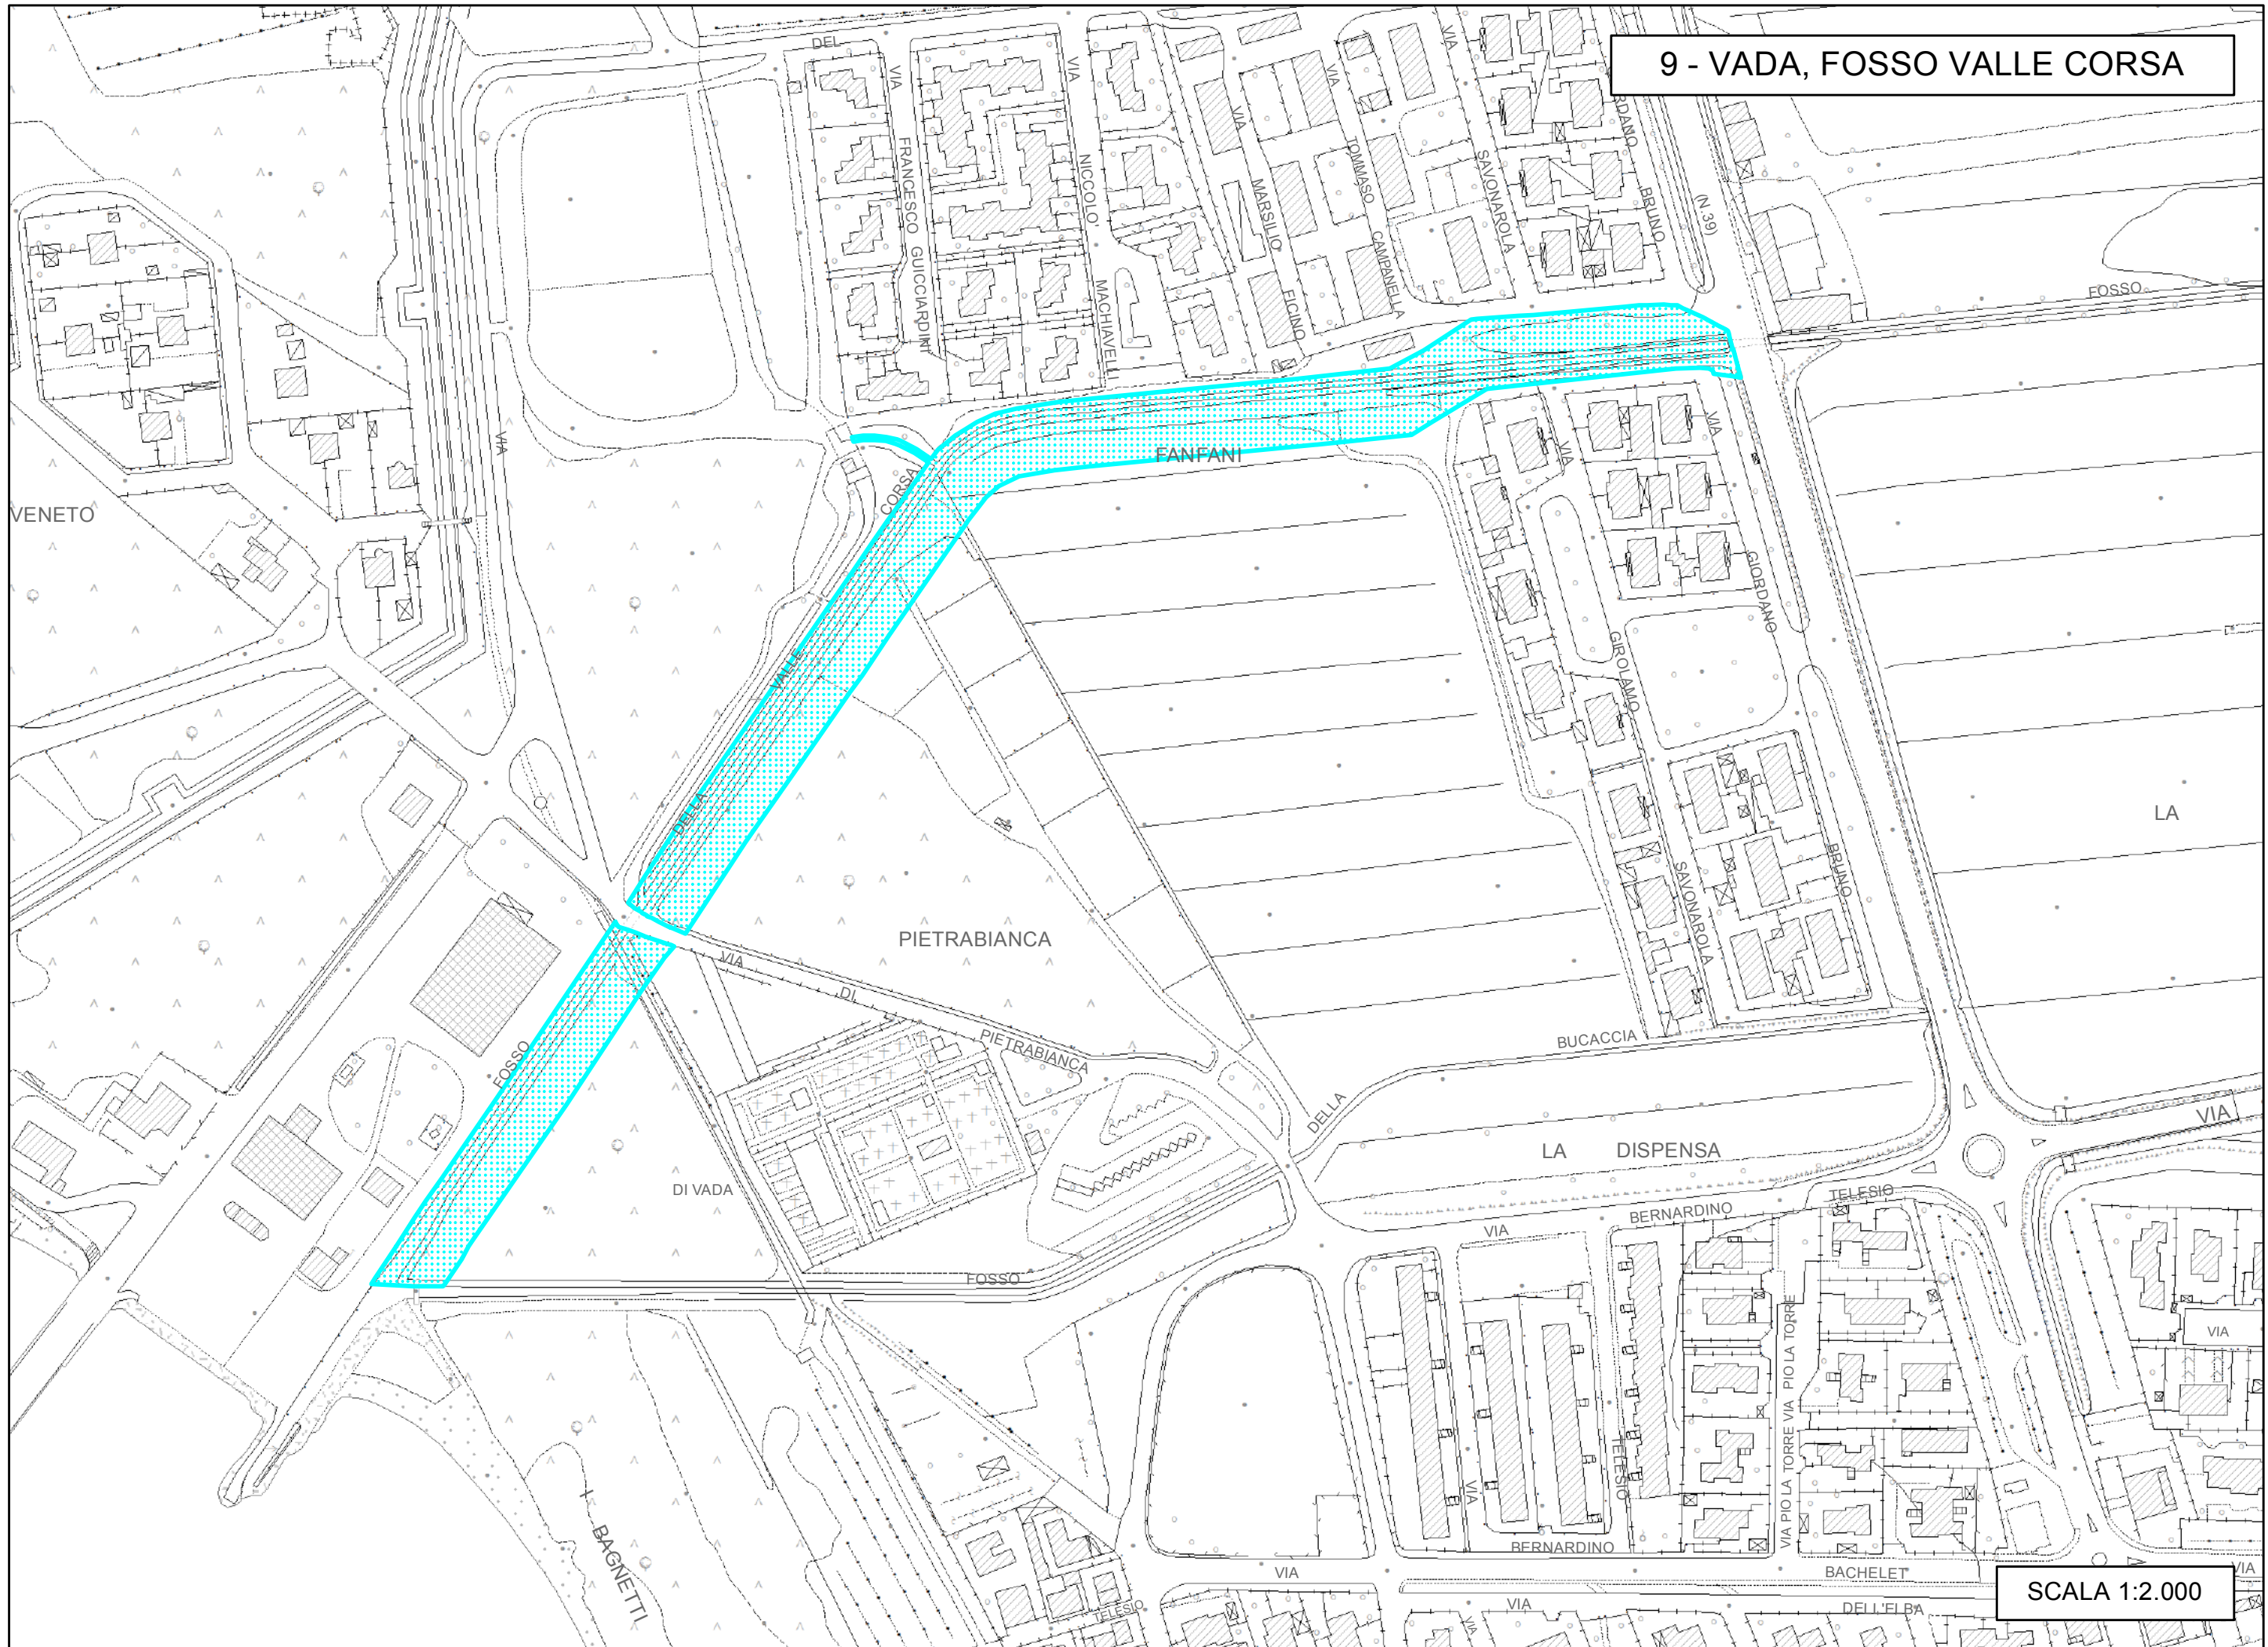

Strade in progetto o adeguamento

Aree per il verde pubblico

Accessi al demanio

Quadro d'unione

- 1 - NIBBIAIA
- 2 - CASTIGLIONCELLO, LOC. IL FORTULLINO
- 3 - ROSIGNANO SOLVAY, VIA DI SERRAGRANDE
- 4 - ROSIGNANO SOLVAY, LOC. COTONE
- 5 - ROSIGNANO SOLVAY, LILLATRO
- 6 - ROSIGNANO SOLVAY, VIA R. FILIDEI
- 9 - VADA, FOSSO VALLE CORSA
- 10 - VADA, VIA DELLA TORRE
- 11 - VADA, VIA DEL NOVANTA
- 12 - ROSIGNANO MARITTIMO
- 13 - CASTIGLIONCELLO, LOC. ARANCIO
- 14 - CASTIGLIONCELLO, LOC. LE FORBICI
- 17 - VADA, PONTILE LAMBERTI

Scale varie

2 - CASTIGLIONCELLO, LOC. IL FORTULLINO

SCALA 1:2.000

3 - ROSIGNANO SOLVAY, VIA DI SERRAGRANDE

SCALA 1:3.500

4 - ROSIGNANO SOLVAY, LOC. COTONE

SCALA 1:2.000

5 - ROSIGNANO SOLVAY, LILLATRO

SCALA 1:2.000

6 - ROSIGNANO SOLVAY, VIA R. FILIDEI

SCALA 1:2.000

9 - VADA, FOSSO VALLE CORSA

SCALA 1:2.000

10 - VADA, VIA DELLA TORRE

SCALA 1:3.000

11 - VADA, VIA DEL NOVANTA