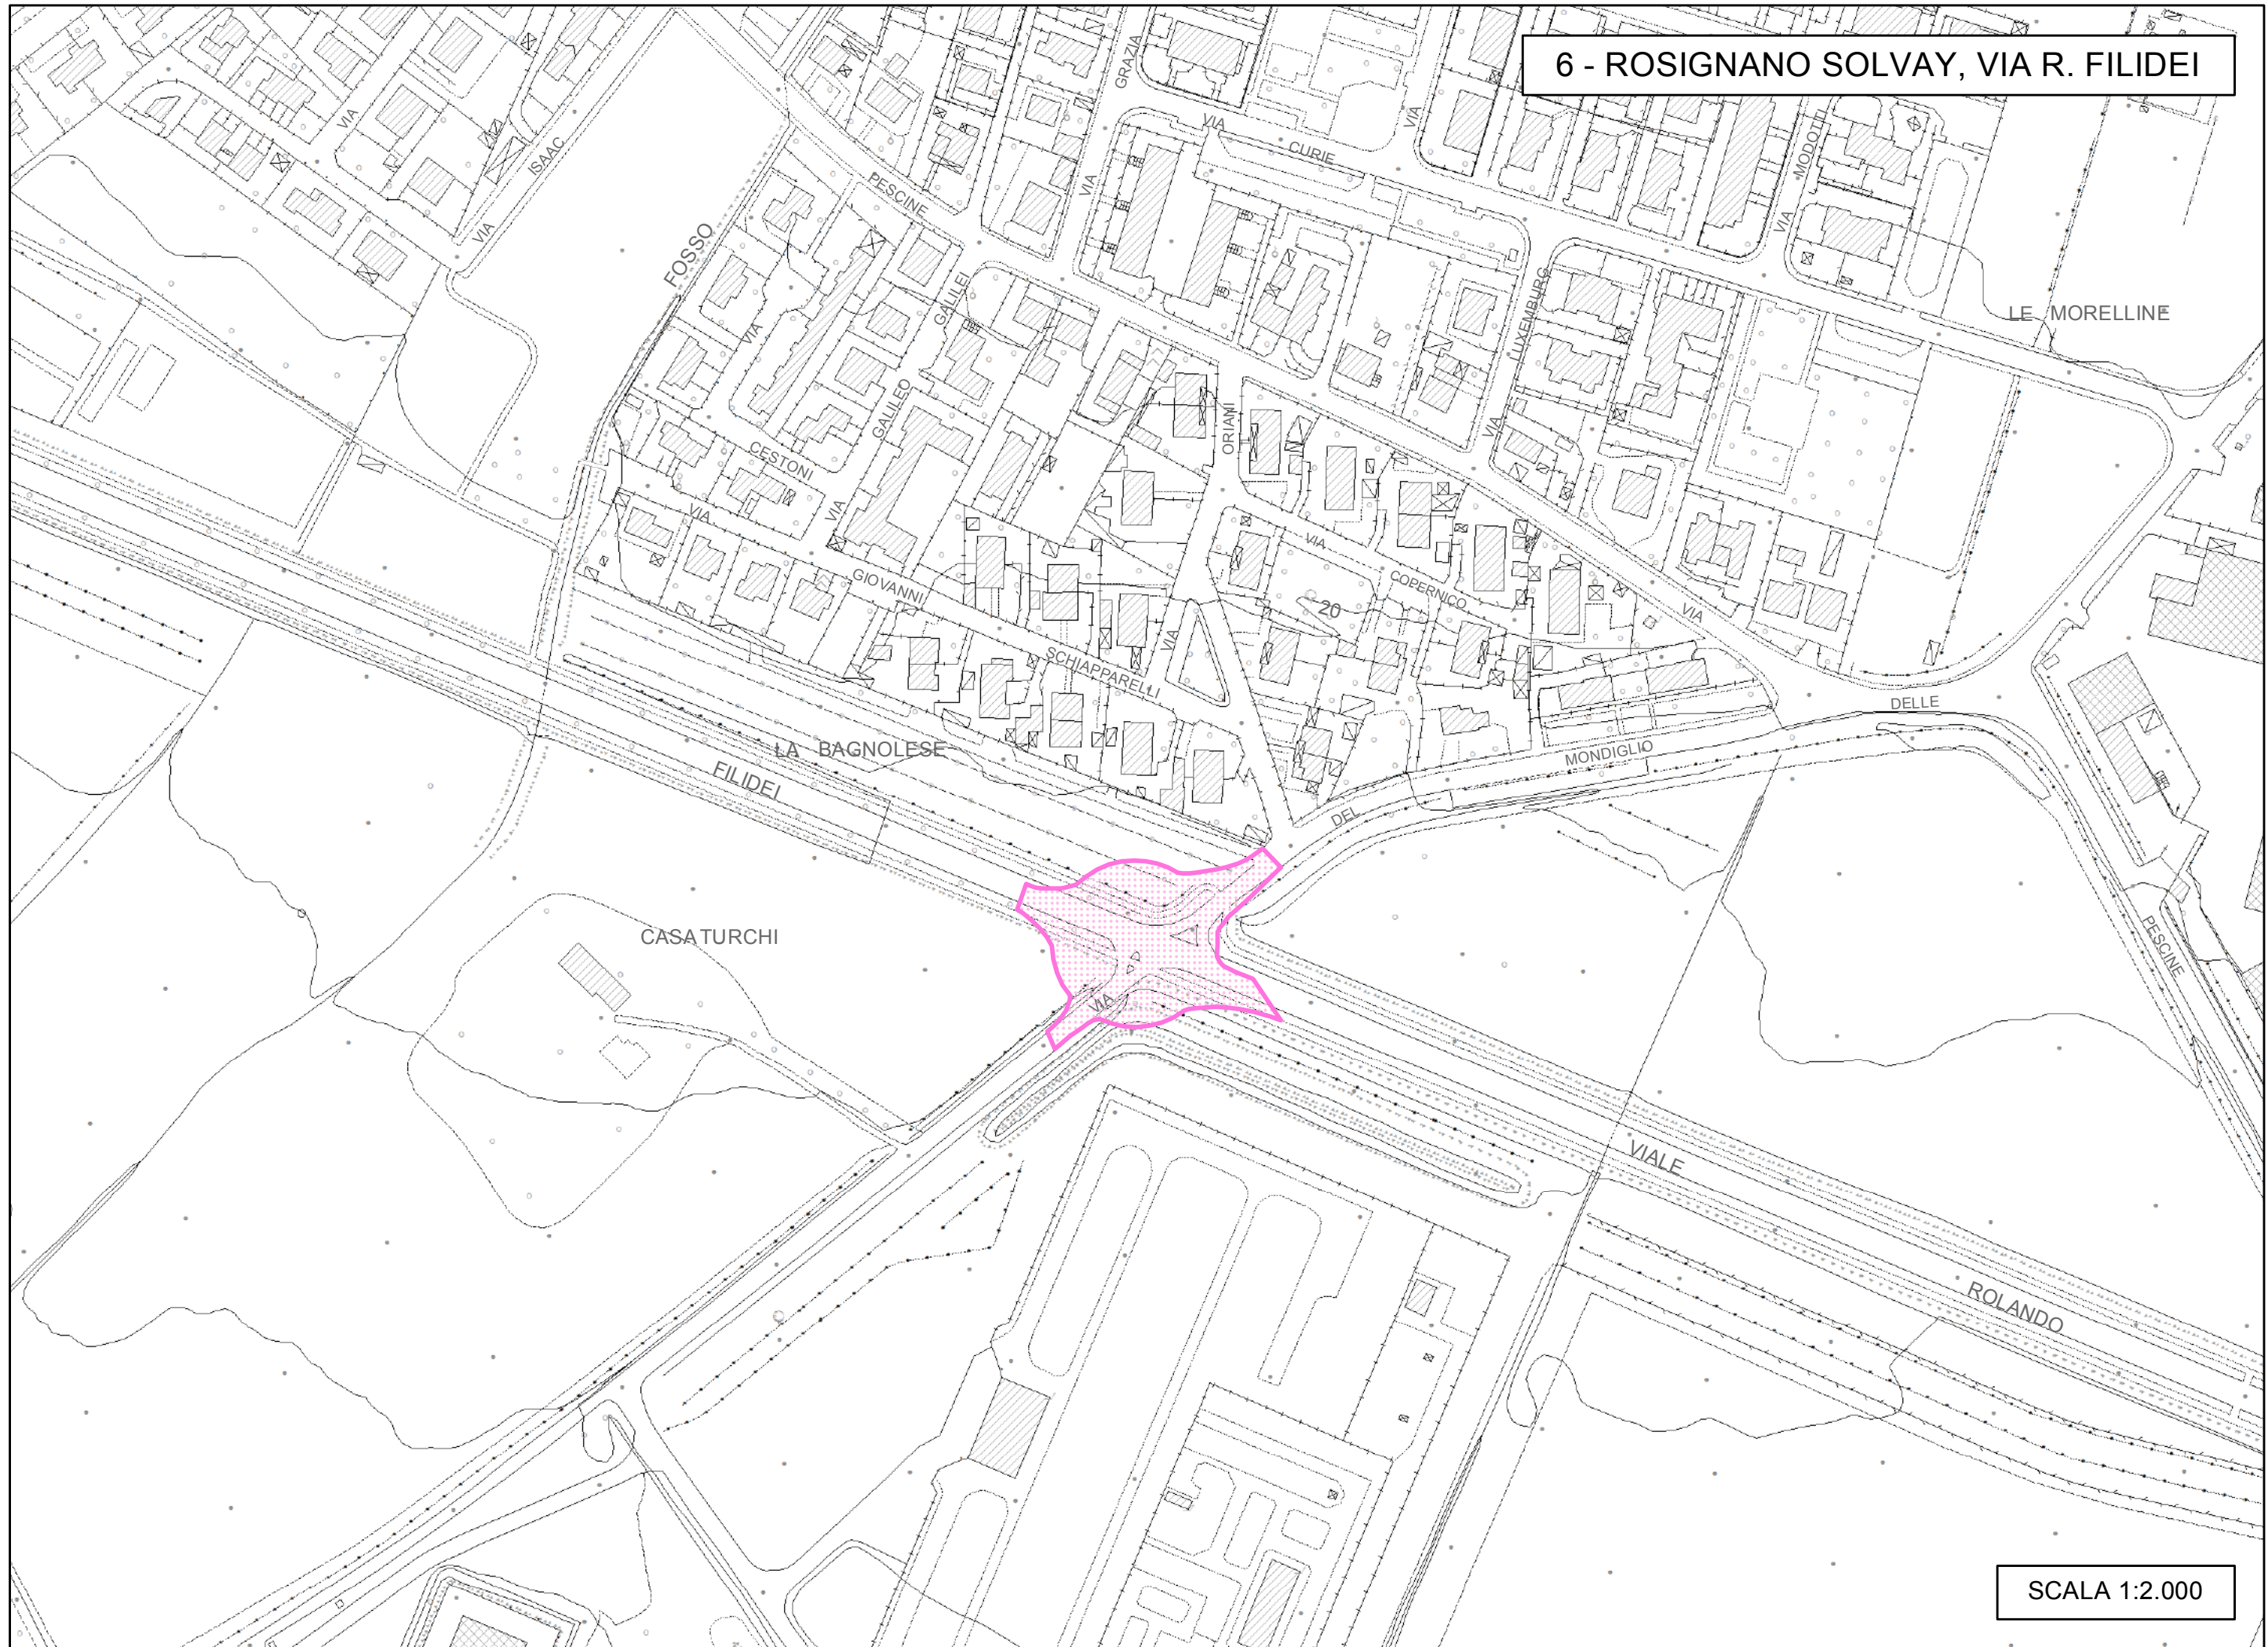

Strade in progetto o adeguamento

Aree per il verde pubblico

Accessi al demanio

Quadro d'unione

- 1 - NIBBIAIA
- 2 - CASTIGLIONCELLO, LOC. IL FORTULLINO
- 3 - ROSIGNANO SOLVAY, VIA DI SERRAGRANDE
- 4 - ROSIGNANO SOLVAY, LOC. COTONE
- 5 - ROSIGNANO SOLVAY, LILLATRO
- 6 - ROSIGNANO SOLVAY, VIA R. FILIDEI
- 9 - VADA, FOSSO VALLE CORSA
- 10 - VADA, VIA DELLA TORRE
- 11 - VADA, VIA DEL NOVANTA
- 12 - ROSIGNANO MARITTIMO
- 13 - CASTIGLIONCELLO, LOC. ARANCIO
- 14 - CASTIGLIONCELLO, LOC. LE FORBICI
- 17 - VADA, PONTILE LAMBERTI

Scale varie

2 - CASTIGLIONCELLO, LOC. IL FORTULLINO

SCALA 1:2.000

3 - ROSIGNANO SOLVAY, VIA DI SERRAGRANDE

SCALA 1:3.500

4 - ROSIGNANO SOLVAY, LOC. COTONE

SCALA 1:2.000

5 - ROSIGNANO SOLVAY, LILLATRO

SCALA 1:2.000

6 - ROSIGNANO SOLVAY, VIA R. FILIDEI

SCALA 1:2.000

9 - VADA, FOSSO VALLE CORSA

SCALA 1:2.000

10 - VADA, VIA DELLA TORRE

SCALA 1:3.000

11 - VADA, VIA DEL NOVANTA

SCALA 1:2.000

12 - ROSIGNANO MARITTIMO

SCALA 1:2.000

13 - CASTIGLIONCELLO, LOC. ARANCIO

SCALA 1:2.000

14 - CASTIGLIONCELLO, LOC. LE FORBICI

SCALA 1:2.000

17 - VADA, PONTILE LAMBERTI