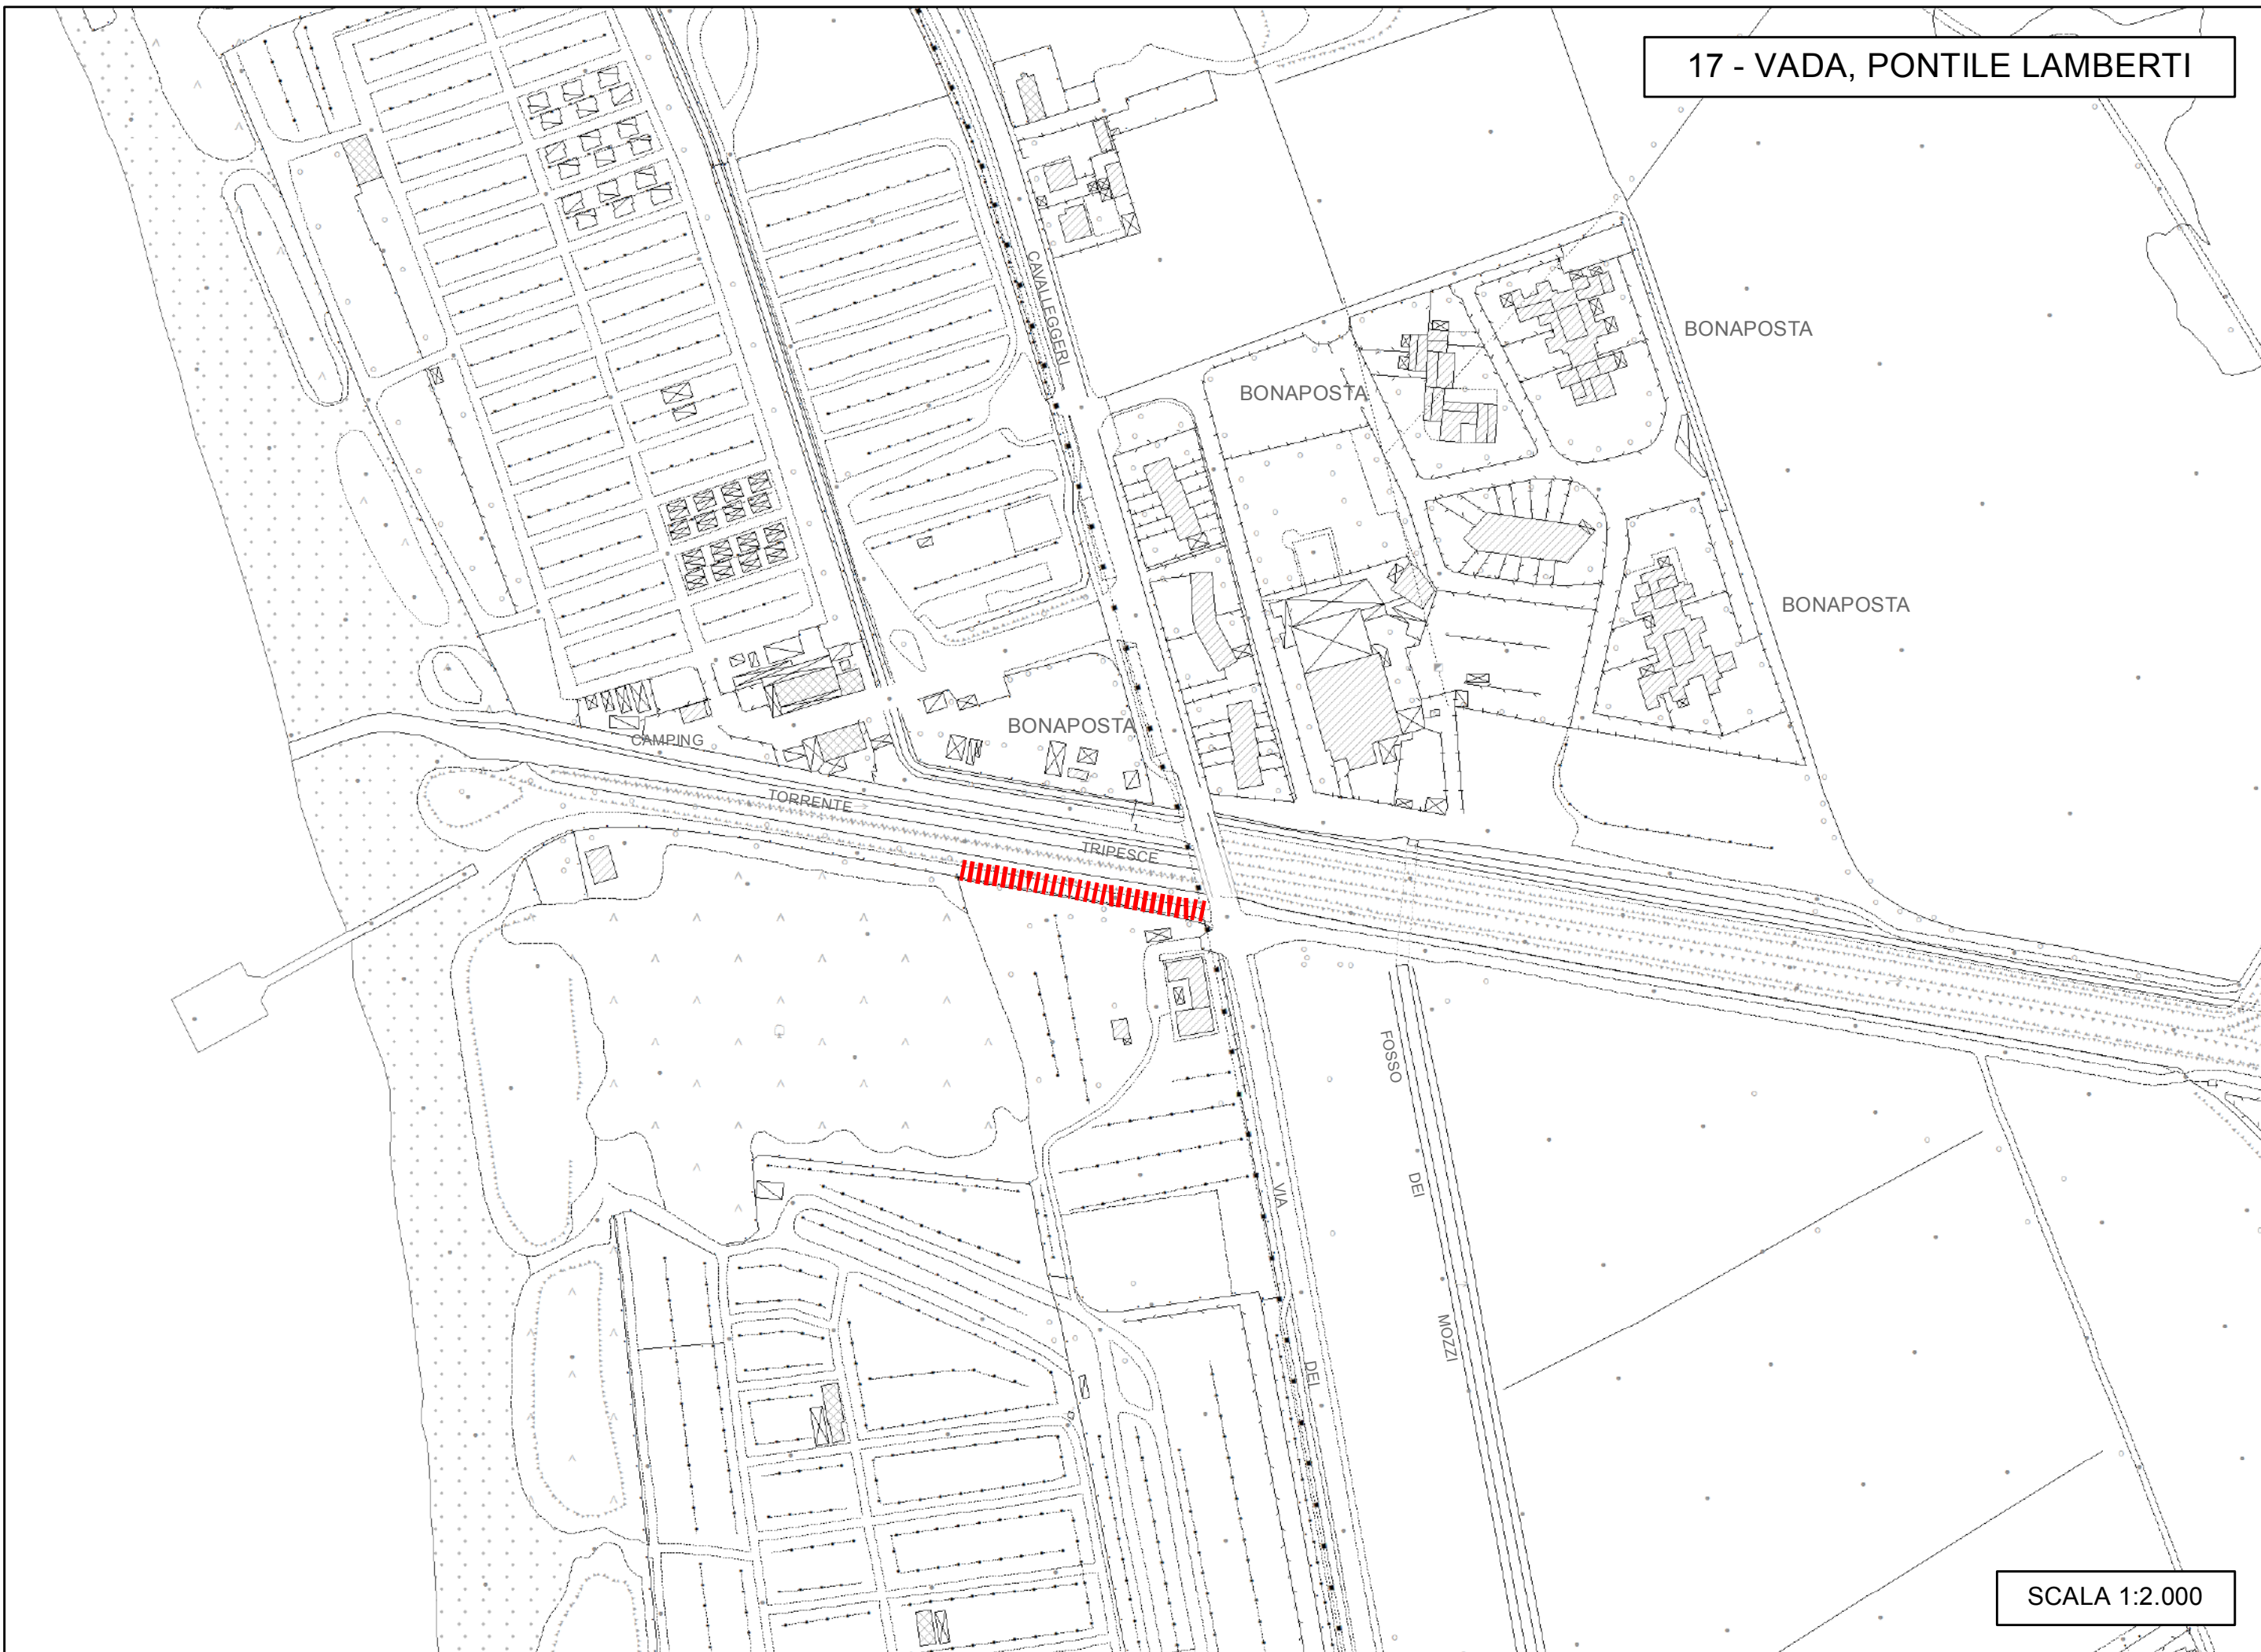

Strade in progetto o adeguamento

Aree per il verde pubblico

Accessi al demanio

Quadro d'unione

- 1 - NIBBIAIA
- 2 - CASTIGLIONCELLO, LOC. IL FORTULLINO
- 3 - ROSIGNANO SOLVAY, VIA DI SERRAGRANDE
- 4 - ROSIGNANO SOLVAY, LOC. COTONE
- 5 - ROSIGNANO SOLVAY, LILLATRO
- 6 - ROSIGNANO SOLVAY, VIA R. FILIDEI
- 9 - VADA, FOSSO VALLE CORSA
- 10 - VADA, VIA DELLA TORRE
- 11 - VADA, VIA DEL NOVANTA
- 12 - ROSIGNANO MARITTIMO
- 13 - CASTIGLIONCELLO, LOC. ARANCIO
- 14 - CASTIGLIONCELLO, LOC. LE FORBICI
- 17 - VADA, PONTILE LAMBERTI

Scale varie

2 - CASTIGLIONCELLO, LOC. IL FORTULLINO

SCALA 1:2.000

3 - ROSIGNANO SOLVAY, VIA DI SERRAGRANDE

SCALA 1:3.500

4 - ROSIGNANO SOLVAY, LOC. COTONE

SCALA 1:2.000

5 - ROSIGNANO SOLVAY, LILLATRO

SCALA 1:2.000

6 - ROSIGNANO SOLVAY, VIA R. FILIDEI

SCALA 1:2.000

9 - VADA, FOSSO VALLE CORSA

SCALA 1:2.000

10 - VADA, VIA DELLA TORRE

SCALA 1:3.000

11 - VADA, VIA DEL NOVANTA

SCALA 1:2.000

12 - ROSIGNANO MARITTIMO

SCALA 1:2.000

13 - CASTIGLIONCELLO, LOC. ARANCIO

SCALA 1:2.000

14 - CASTIGLIONCELLO, LOC. LE FORBICI

SCALA 1:2.000

17 - VADA, PONTILE LAMBERTI