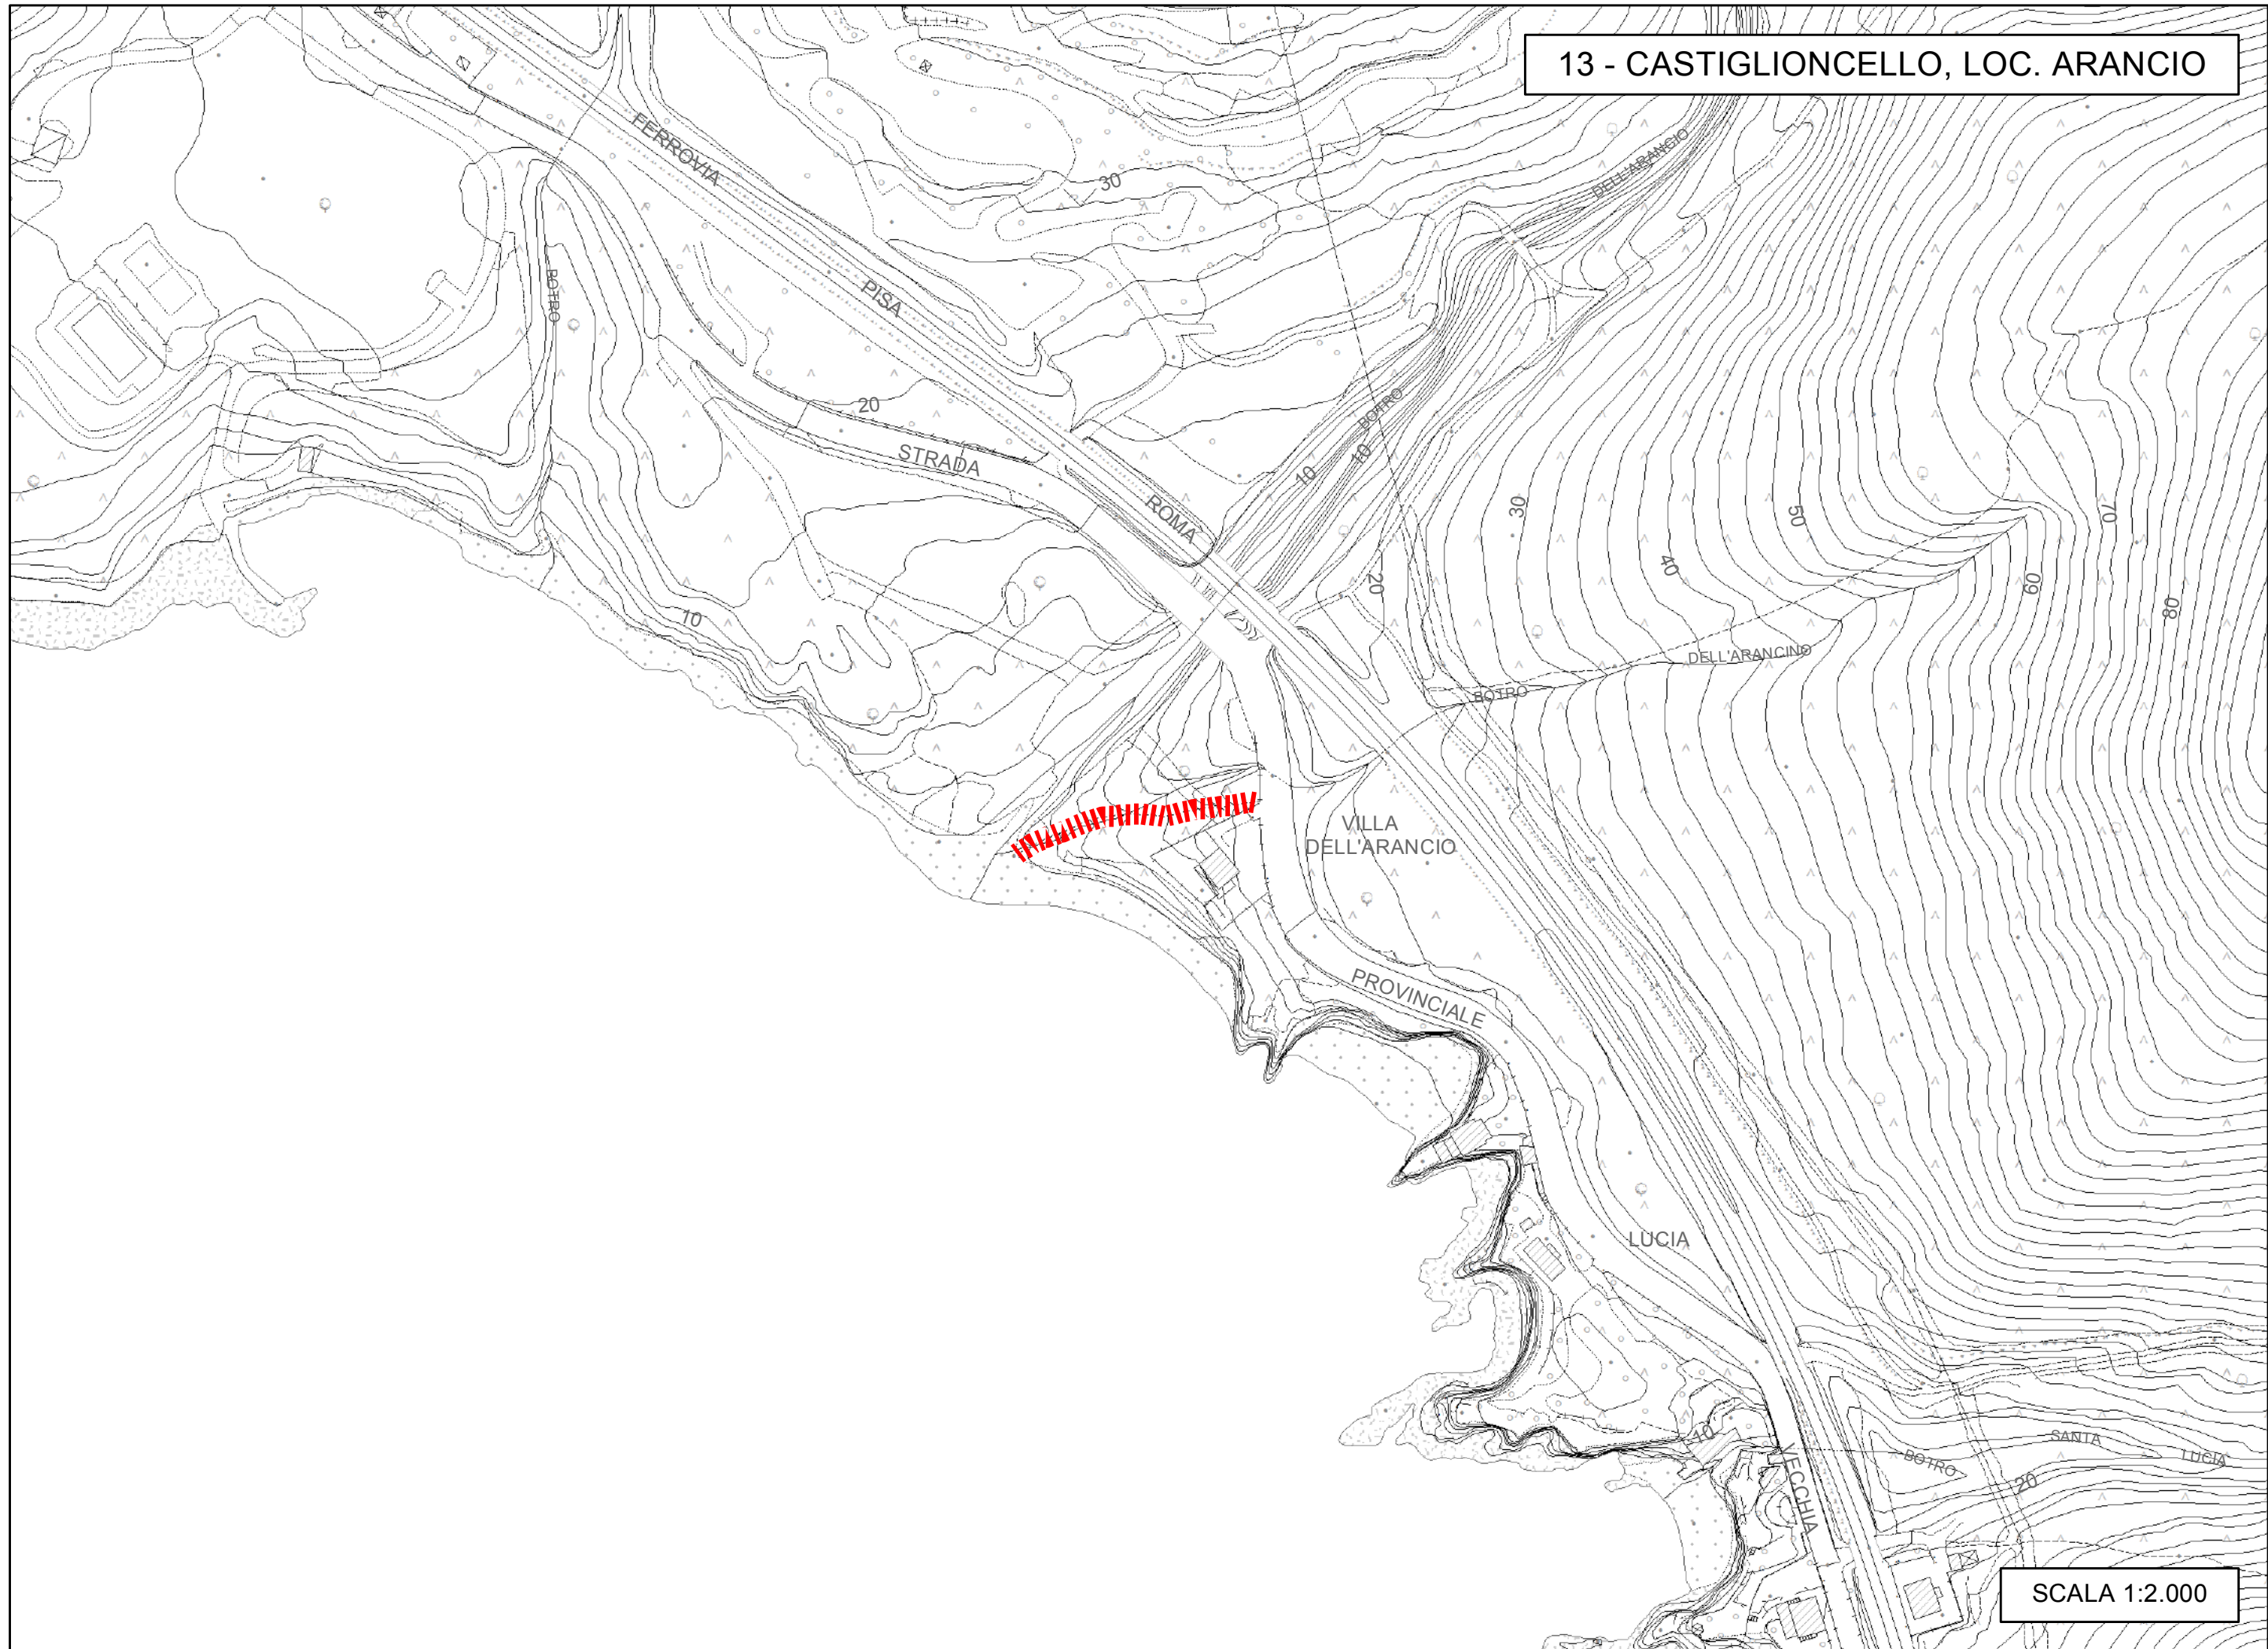

Scale varie

2 - CASTIGLIONCELLO, LOC. IL FORTULLINO

SCALA 1:2.000

3 - ROSIGNANO SOLVAY, VIA DI SERRAGRANDE

SCALA 1:3.500

4 - ROSIGNANO SOLVAY, LOC. COTONE

SCALA 1:2.000

5 - ROSIGNANO SOLVAY, LILLATRO

SCALA 1:2.000

6 - ROSIGNANO SOLVAY, VIA R. FILIDEI

SCALA 1:2.000

9 - VADA, FOSSO VALLE CORSA

SCALA 1:2.000

10 - VADA, VIA DELLA TORRE

SCALA 1:3.000

11 - VADA, VIA DEL NOVANTA

SCALA 1:2.000

12 - ROSIGNANO MARITTIMO

SCALA 1:2.000

13 - CASTIGLIONCELLO, LOC. ARANCIO

SCALA 1:2.000

14 - CASTIGLIONCELLO, LOC. LE FORBICI

SCALA 1:2.000

17 - VADA, PONTILE LAMBERTI