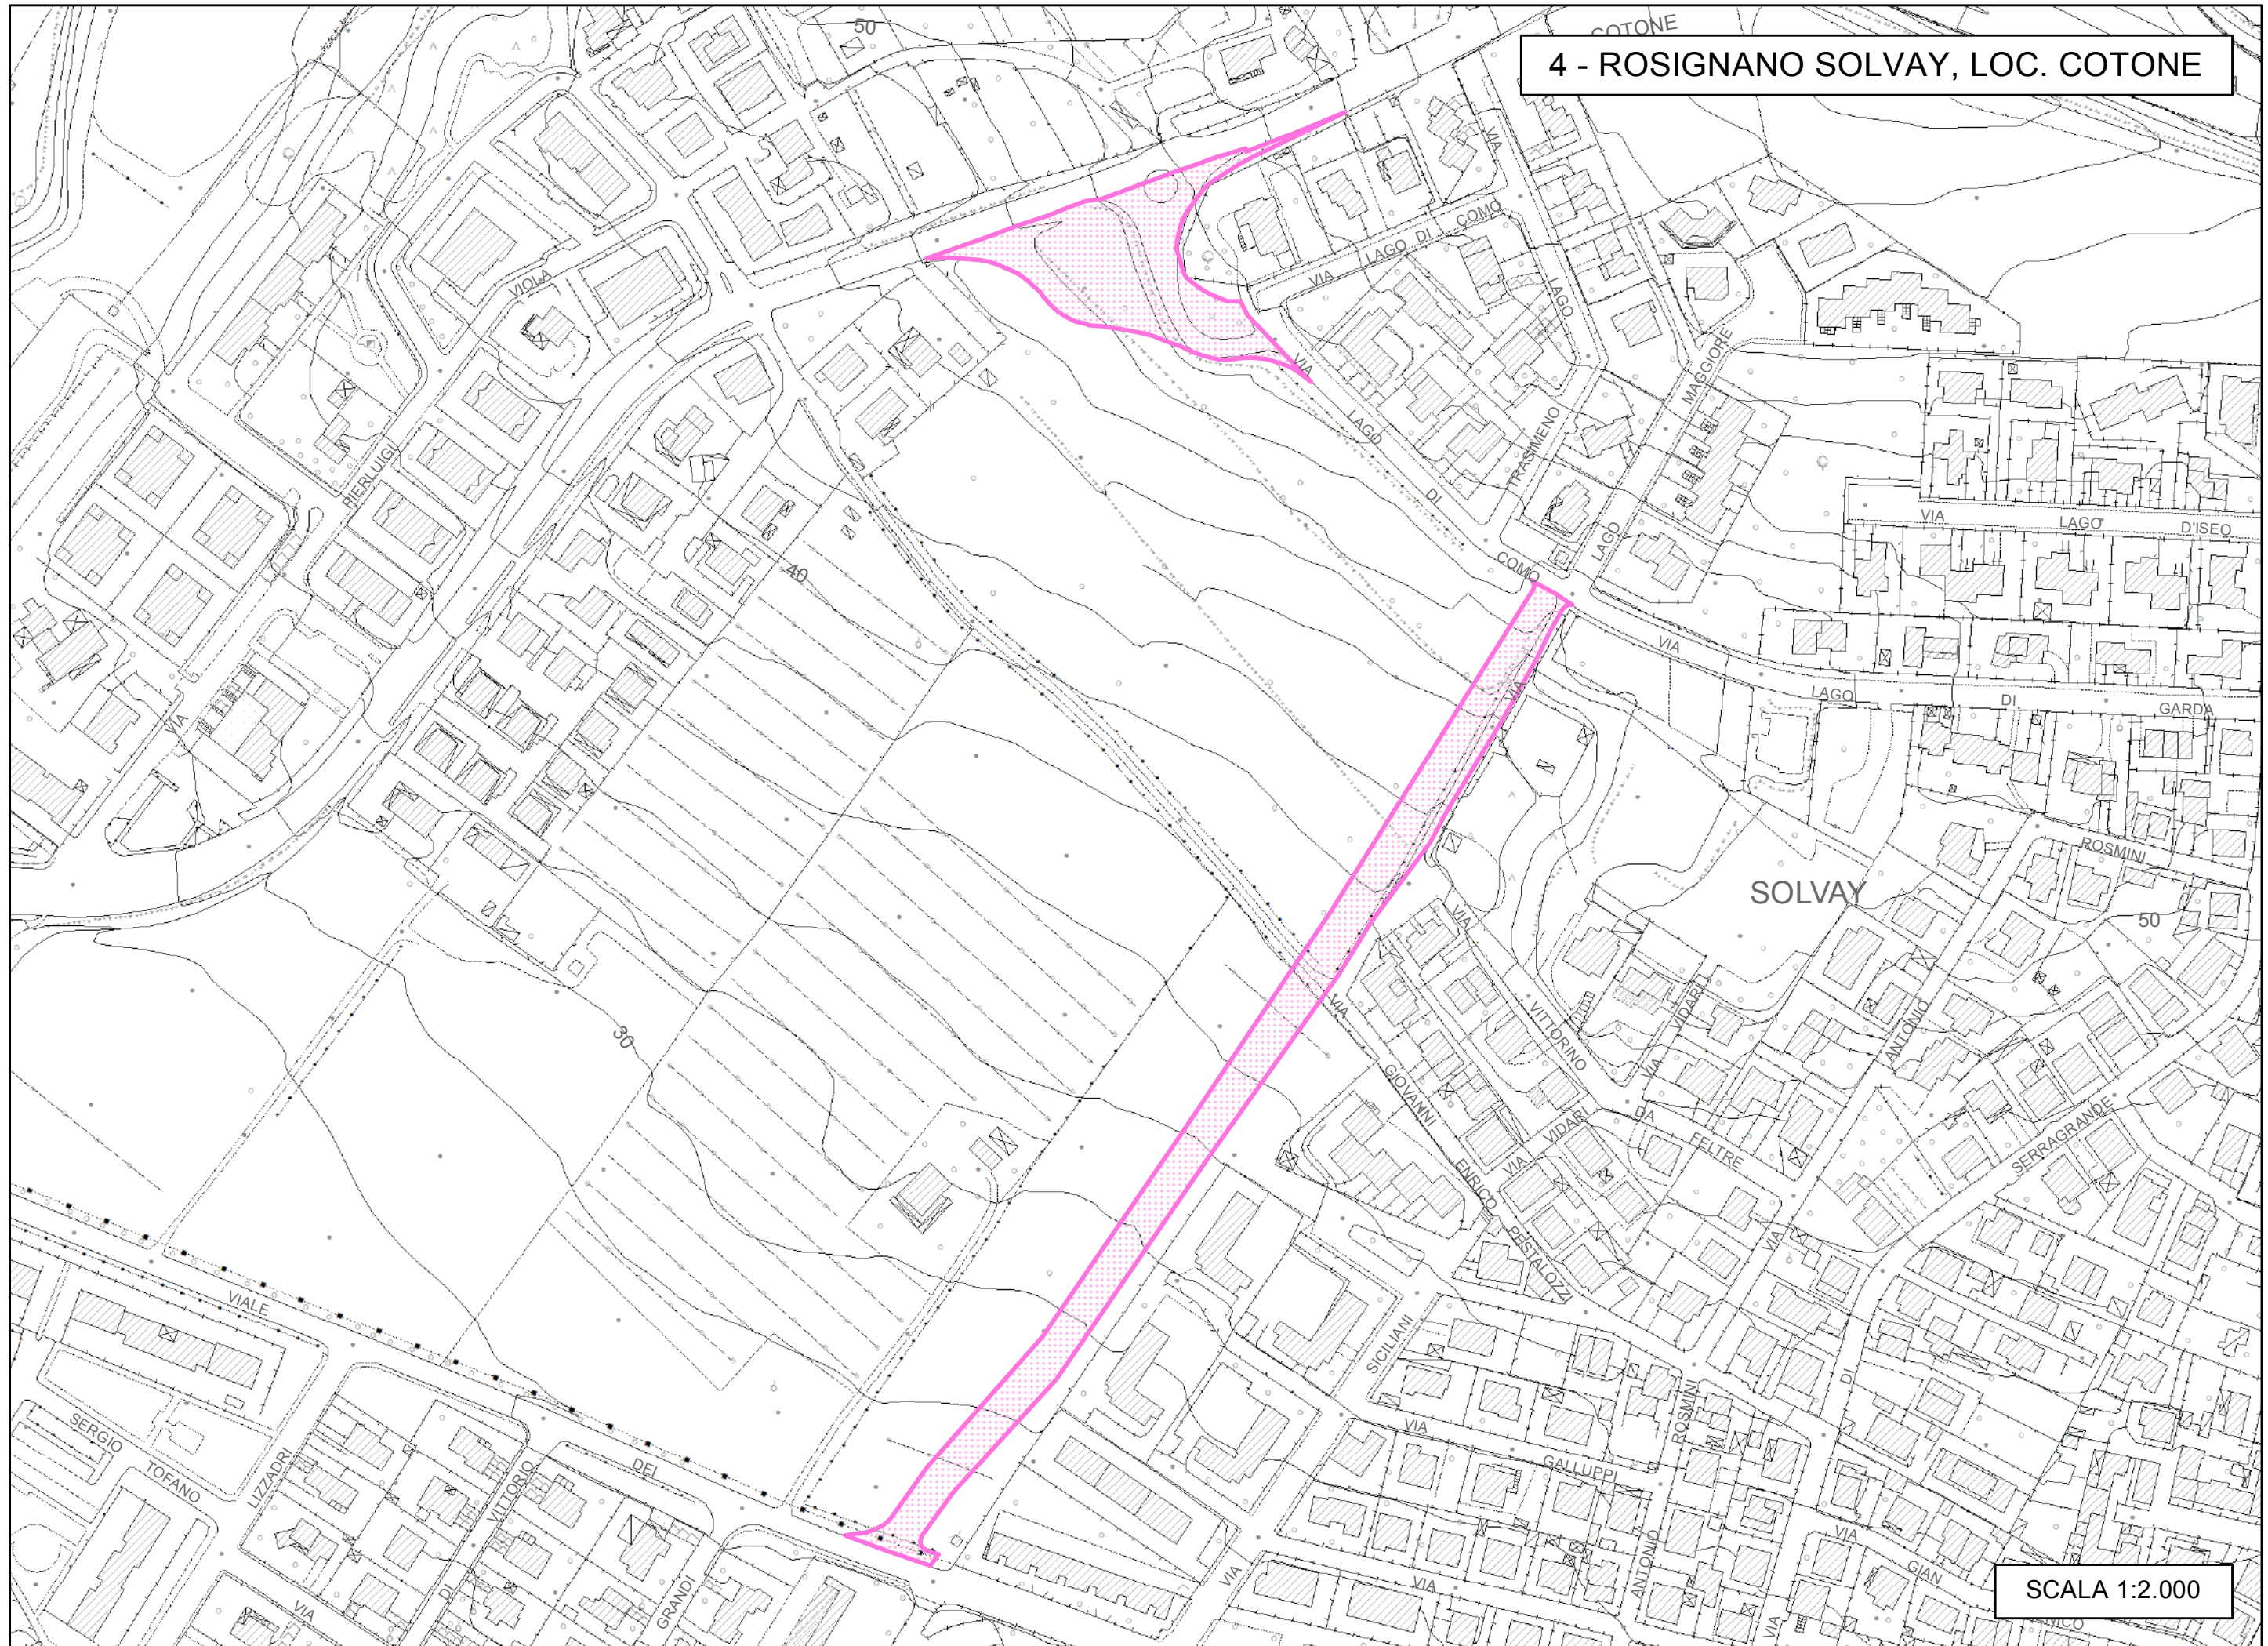

Strade in progetto o adeguamento

Aree per il verde pubblico

Accessi al demanio

Quadro d'unione

- 1 - NIBBIAIA
- 2 - CASTIGLIONCELLO, LOC. IL FORTULLINO
- 3 - ROSIGNANO SOLVAY, VIA DI SERRAGRANDE
- 4 - ROSIGNANO SOLVAY, LOC. COTONE
- 5 - ROSIGNANO SOLVAY, LILLATRO
- 6 - ROSIGNANO SOLVAY, VIA R. FILIDEI
- 9 - VADA, FOSSO VALLE CORSA
- 10 - VADA, VIA DELLA TORRE
- 11 - VADA, VIA DEL NOVANTA
- 12 - ROSIGNANO MARITTIMO
- 13 - CASTIGLIONCELLO, LOC. ARANCIO
- 14 - CASTIGLIONCELLO, LOC. LE FORBICI
- 17 - VADA, PONTILE LAMBERTI

Scale varie

2 - CASTIGLIONCELLO, LOC. IL FORTULLINO

SCALA 1:2.000

3 - ROSIGNANO SOLVAY, VIA DI SERRAGRANDE

SCALA 1:3.500

4 - ROSIGNANO SOLVAY, LOC. COTONE

SCALA 1:2.000

5 - ROSIGNANO SOLVAY, LILLATRO

SCALA 1:2.000

6 - ROSIGNANO SOLVAY, VIA R. FILIDEI

SCALA 1:2.000

9 - VADA, FOSSO VALLE CORSA

SCALA 1:2.000

10 - VADA, VIA DELLA TORRE

SCALA 1:3.000

11 - VADA, VIA DEL NOVANTA

SCALA 1:2.000

12 - ROSIGNANO MARITTIMO

SCALA 1:2.000

13 - CASTIGLIONCELLO, LOC. ARANCIO

SCALA 1:2.000

14 - CASTIGLIONCELLO, LOC. LE FORBICI

SCALA 1:2.000

17 - VADA, PONTILE LAMBERTI