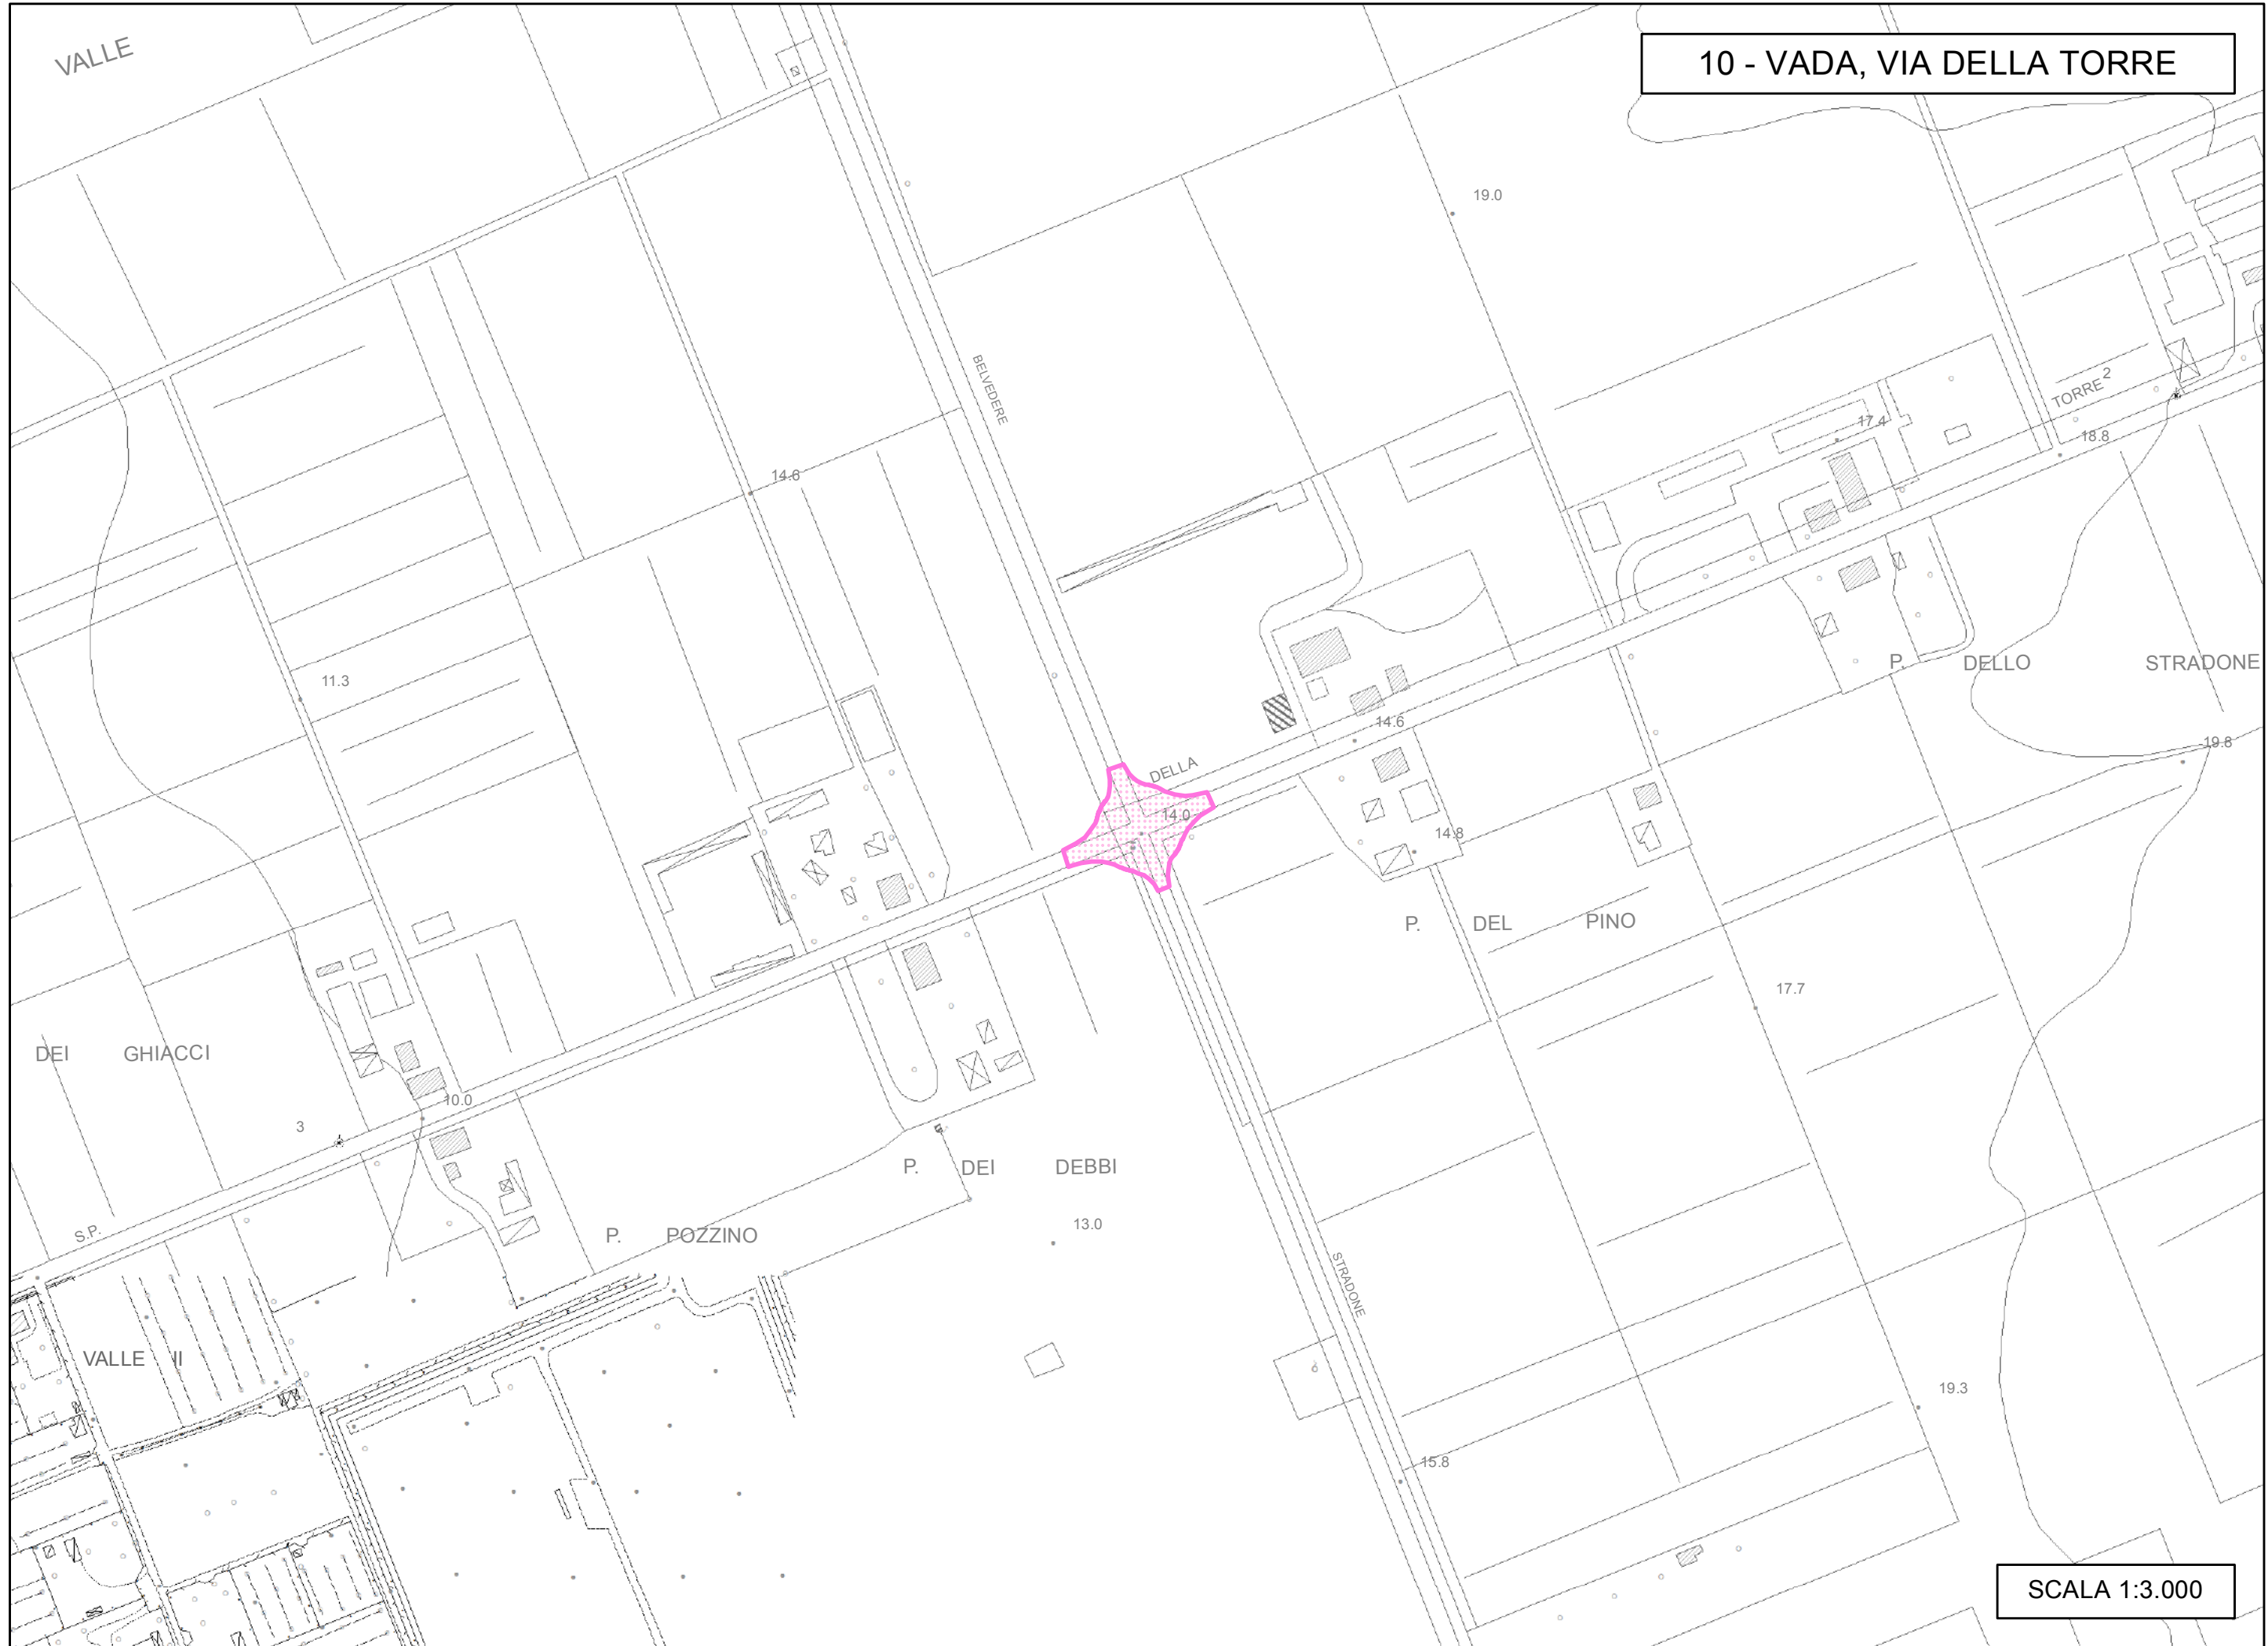

Scale varie

2 - CASTIGLIONCELLO, LOC. IL FORTULLINO

SCALA 1:2.000

3 - ROSIGNANO SOLVAY, VIA DI SERRAGRANDE

SCALA 1:3.500

4 - ROSIGNANO SOLVAY, LOC. COTONE

SCALA 1:2.000

5 - ROSIGNANO SOLVAY, LILLATRO

SCALA 1:2.000

6 - ROSIGNANO SOLVAY, VIA R. FILIDEI

SCALA 1:2.000

9 - VADA, FOSSO VALLE CORSA

SCALA 1:2.000

10 - VADA, VIA DELLA TORRE

SCALA 1:3.000

11 - VADA, VIA DEL NOVANTA

SCALA 1:2.000

12 - ROSIGNANO MARITTIMO

SCALA 1:2.000

13 - CASTIGLIONCELLO, LOC. ARANCIO

SCALA 1:2.000

14 - CASTIGLIONCELLO, LOC. LE FORBICI

SCALA 1:2.000

17 - VADA, PONTILE LAMBERTI