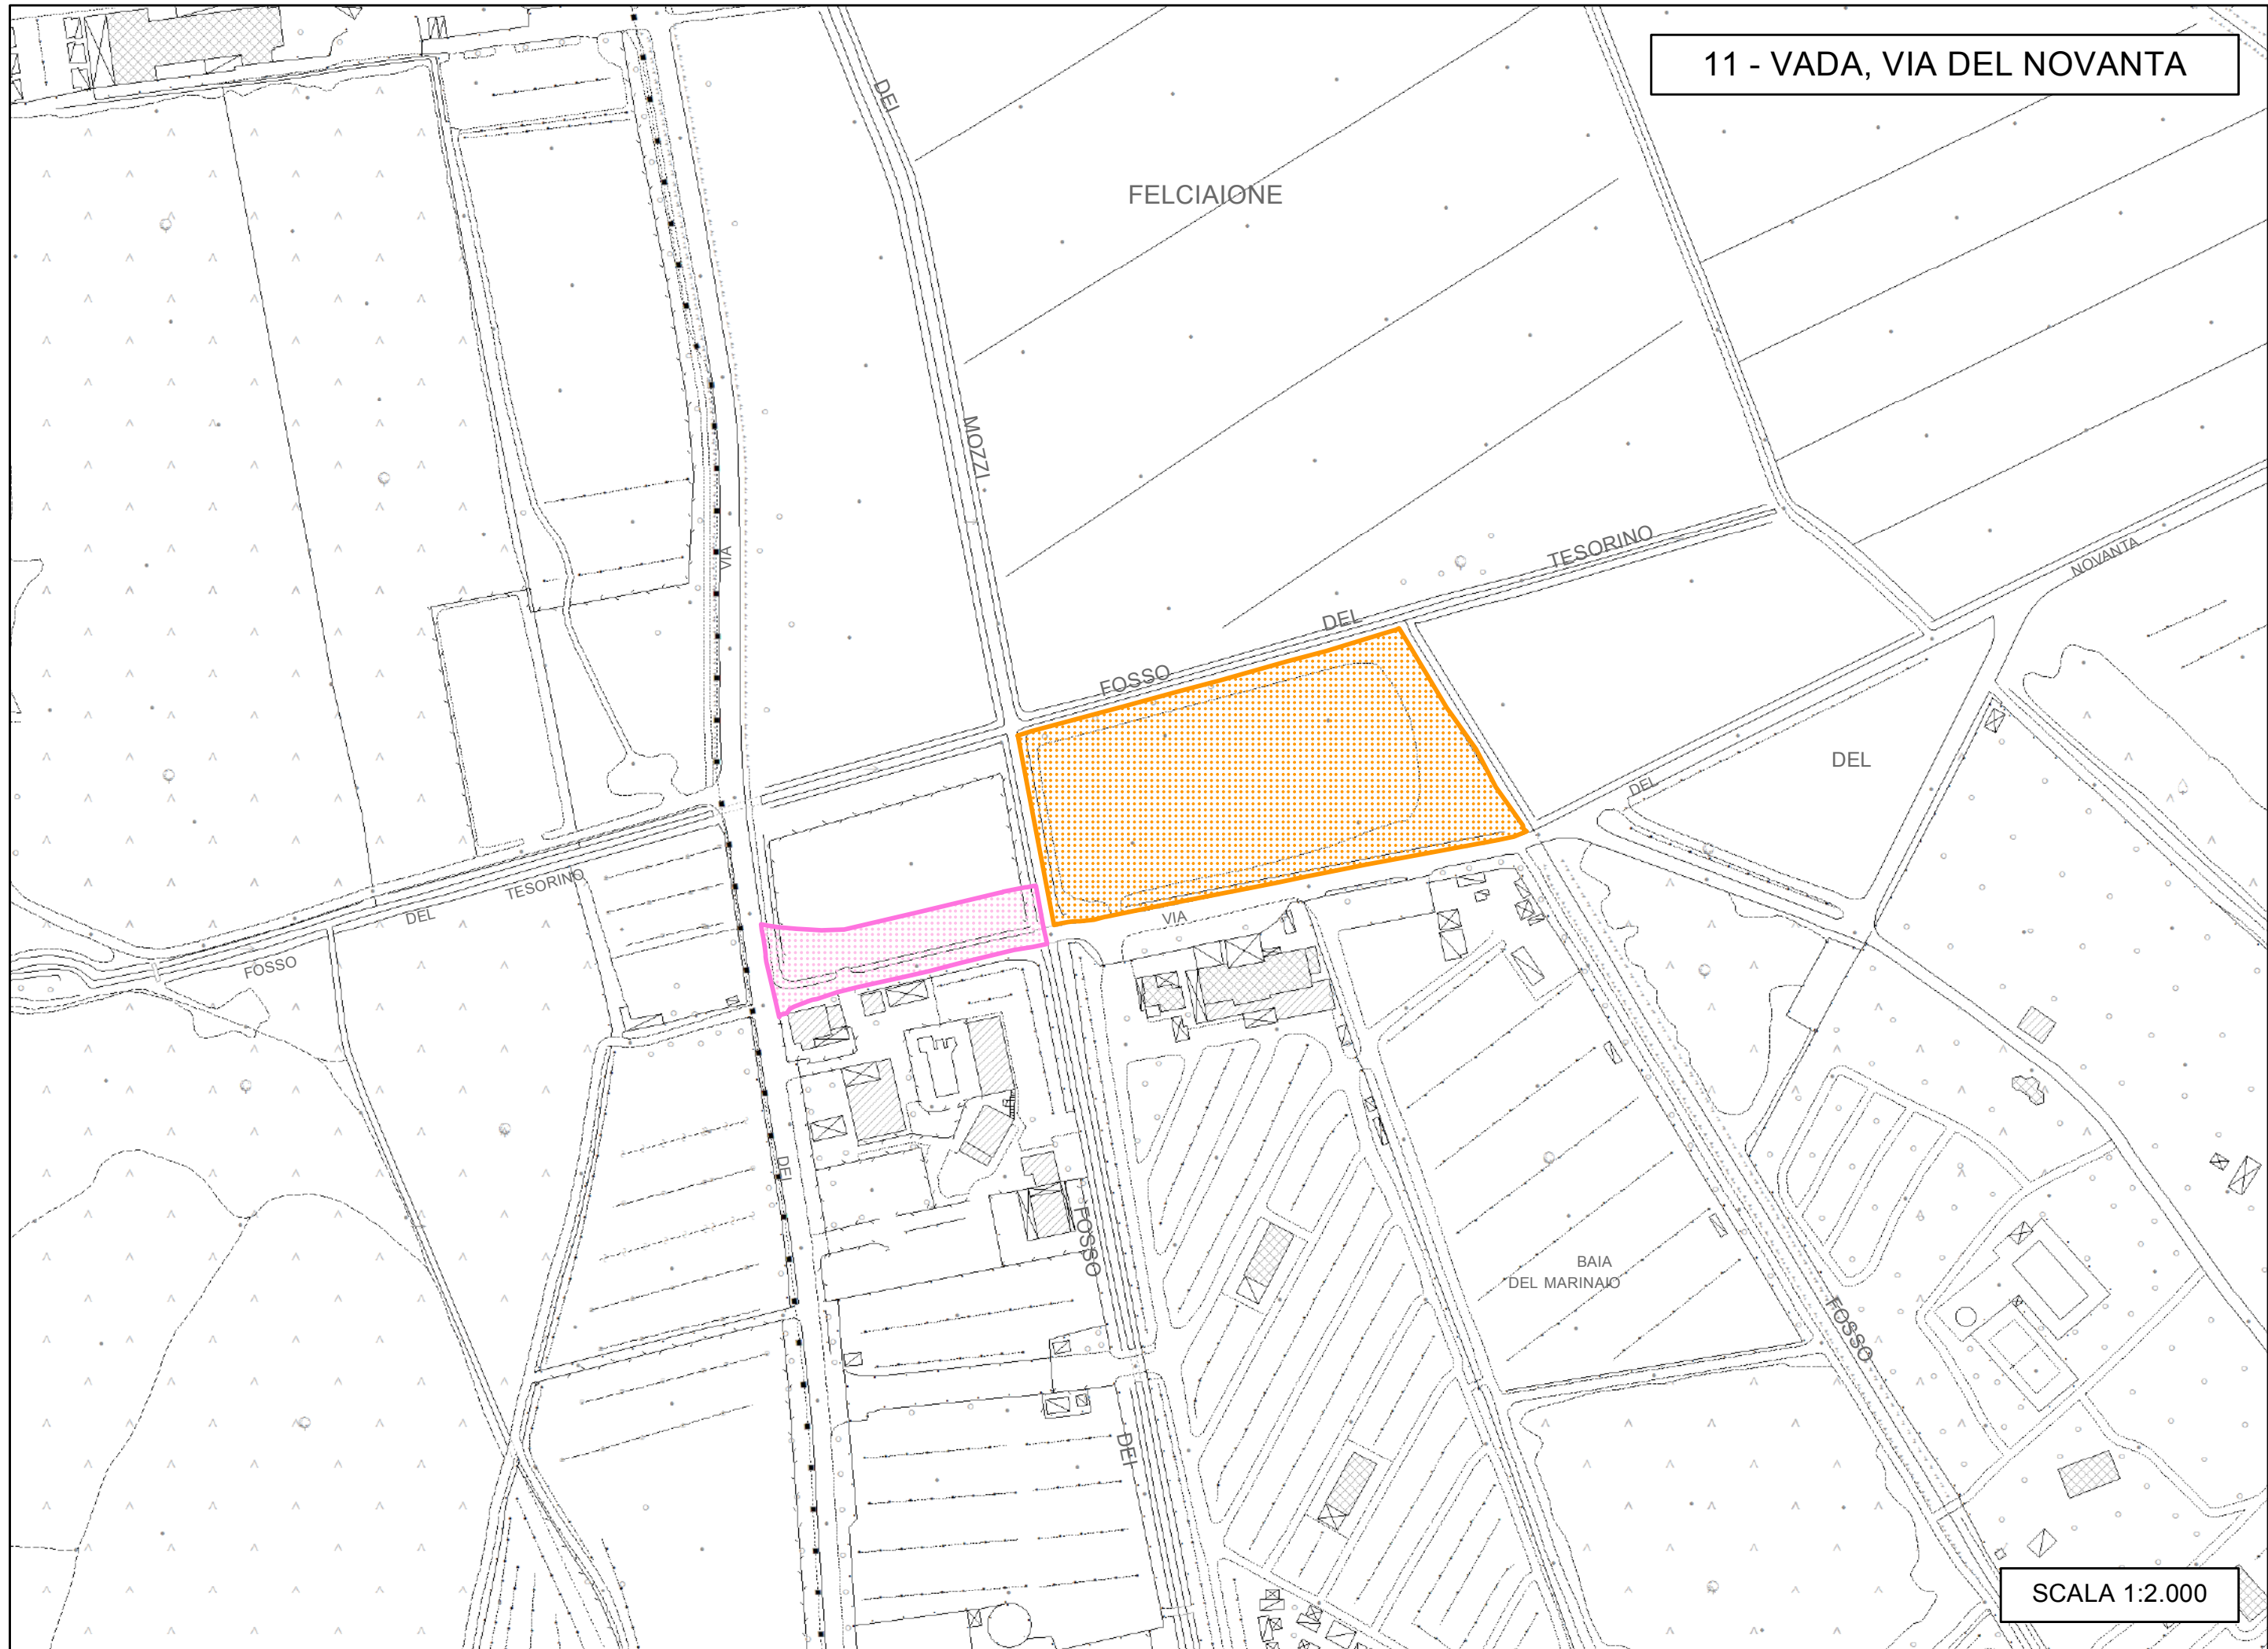

Strade in progetto o adeguamento

Aree per il verde pubblico

Accessi al demanio

Quadro d'unione

- 1 - NIBBIAIA
- 2 - CASTIGLIONCELLO, LOC. IL FORTULLINO
- 3 - ROSIGNANO SOLVAY, VIA DI SERRAGRANDE
- 4 - ROSIGNANO SOLVAY, LOC. COTONE
- 5 - ROSIGNANO SOLVAY, LILLATRO
- 6 - ROSIGNANO SOLVAY, VIA R. FILIDEI
- 9 - VADA, FOSSO VALLE CORSA
- 10 - VADA, VIA DELLA TORRE
- 11 - VADA, VIA DEL NOVANTA
- 12 - ROSIGNANO MARITTIMO
- 13 - CASTIGLIONCELLO, LOC. ARANCIO
- 14 - CASTIGLIONCELLO, LOC. LE FORBICI
- 17 - VADA, PONTILE LAMBERTI

Scale varie

2 - CASTIGLIONCELLO, LOC. IL FORTULLINO

SCALA 1:2.000

3 - ROSIGNANO SOLVAY, VIA DI SERRAGRANDE

SCALA 1:3.500

4 - ROSIGNANO SOLVAY, LOC. COTONE

SCALA 1:2.000

5 - ROSIGNANO SOLVAY, LILLATRO

SCALA 1:2.000

6 - ROSIGNANO SOLVAY, VIA R. FILIDEI

SCALA 1:2.000

9 - VADA, FOSSO VALLE CORSA

SCALA 1:2.000

10 - VADA, VIA DELLA TORRE

SCALA 1:3.000

11 - VADA, VIA DEL NOVANTA

SCALA 1:2.000

12 - ROSIGNANO MARITTIMO

SCALA 1:2.000

13 - CASTIGLIONCELLO, LOC. ARANCIO

SCALA 1:2.000

14 - CASTIGLIONCELLO, LOC. LE FORBICI

SCALA 1:2.000

17 - VADA, PONTILE LAMBERTI