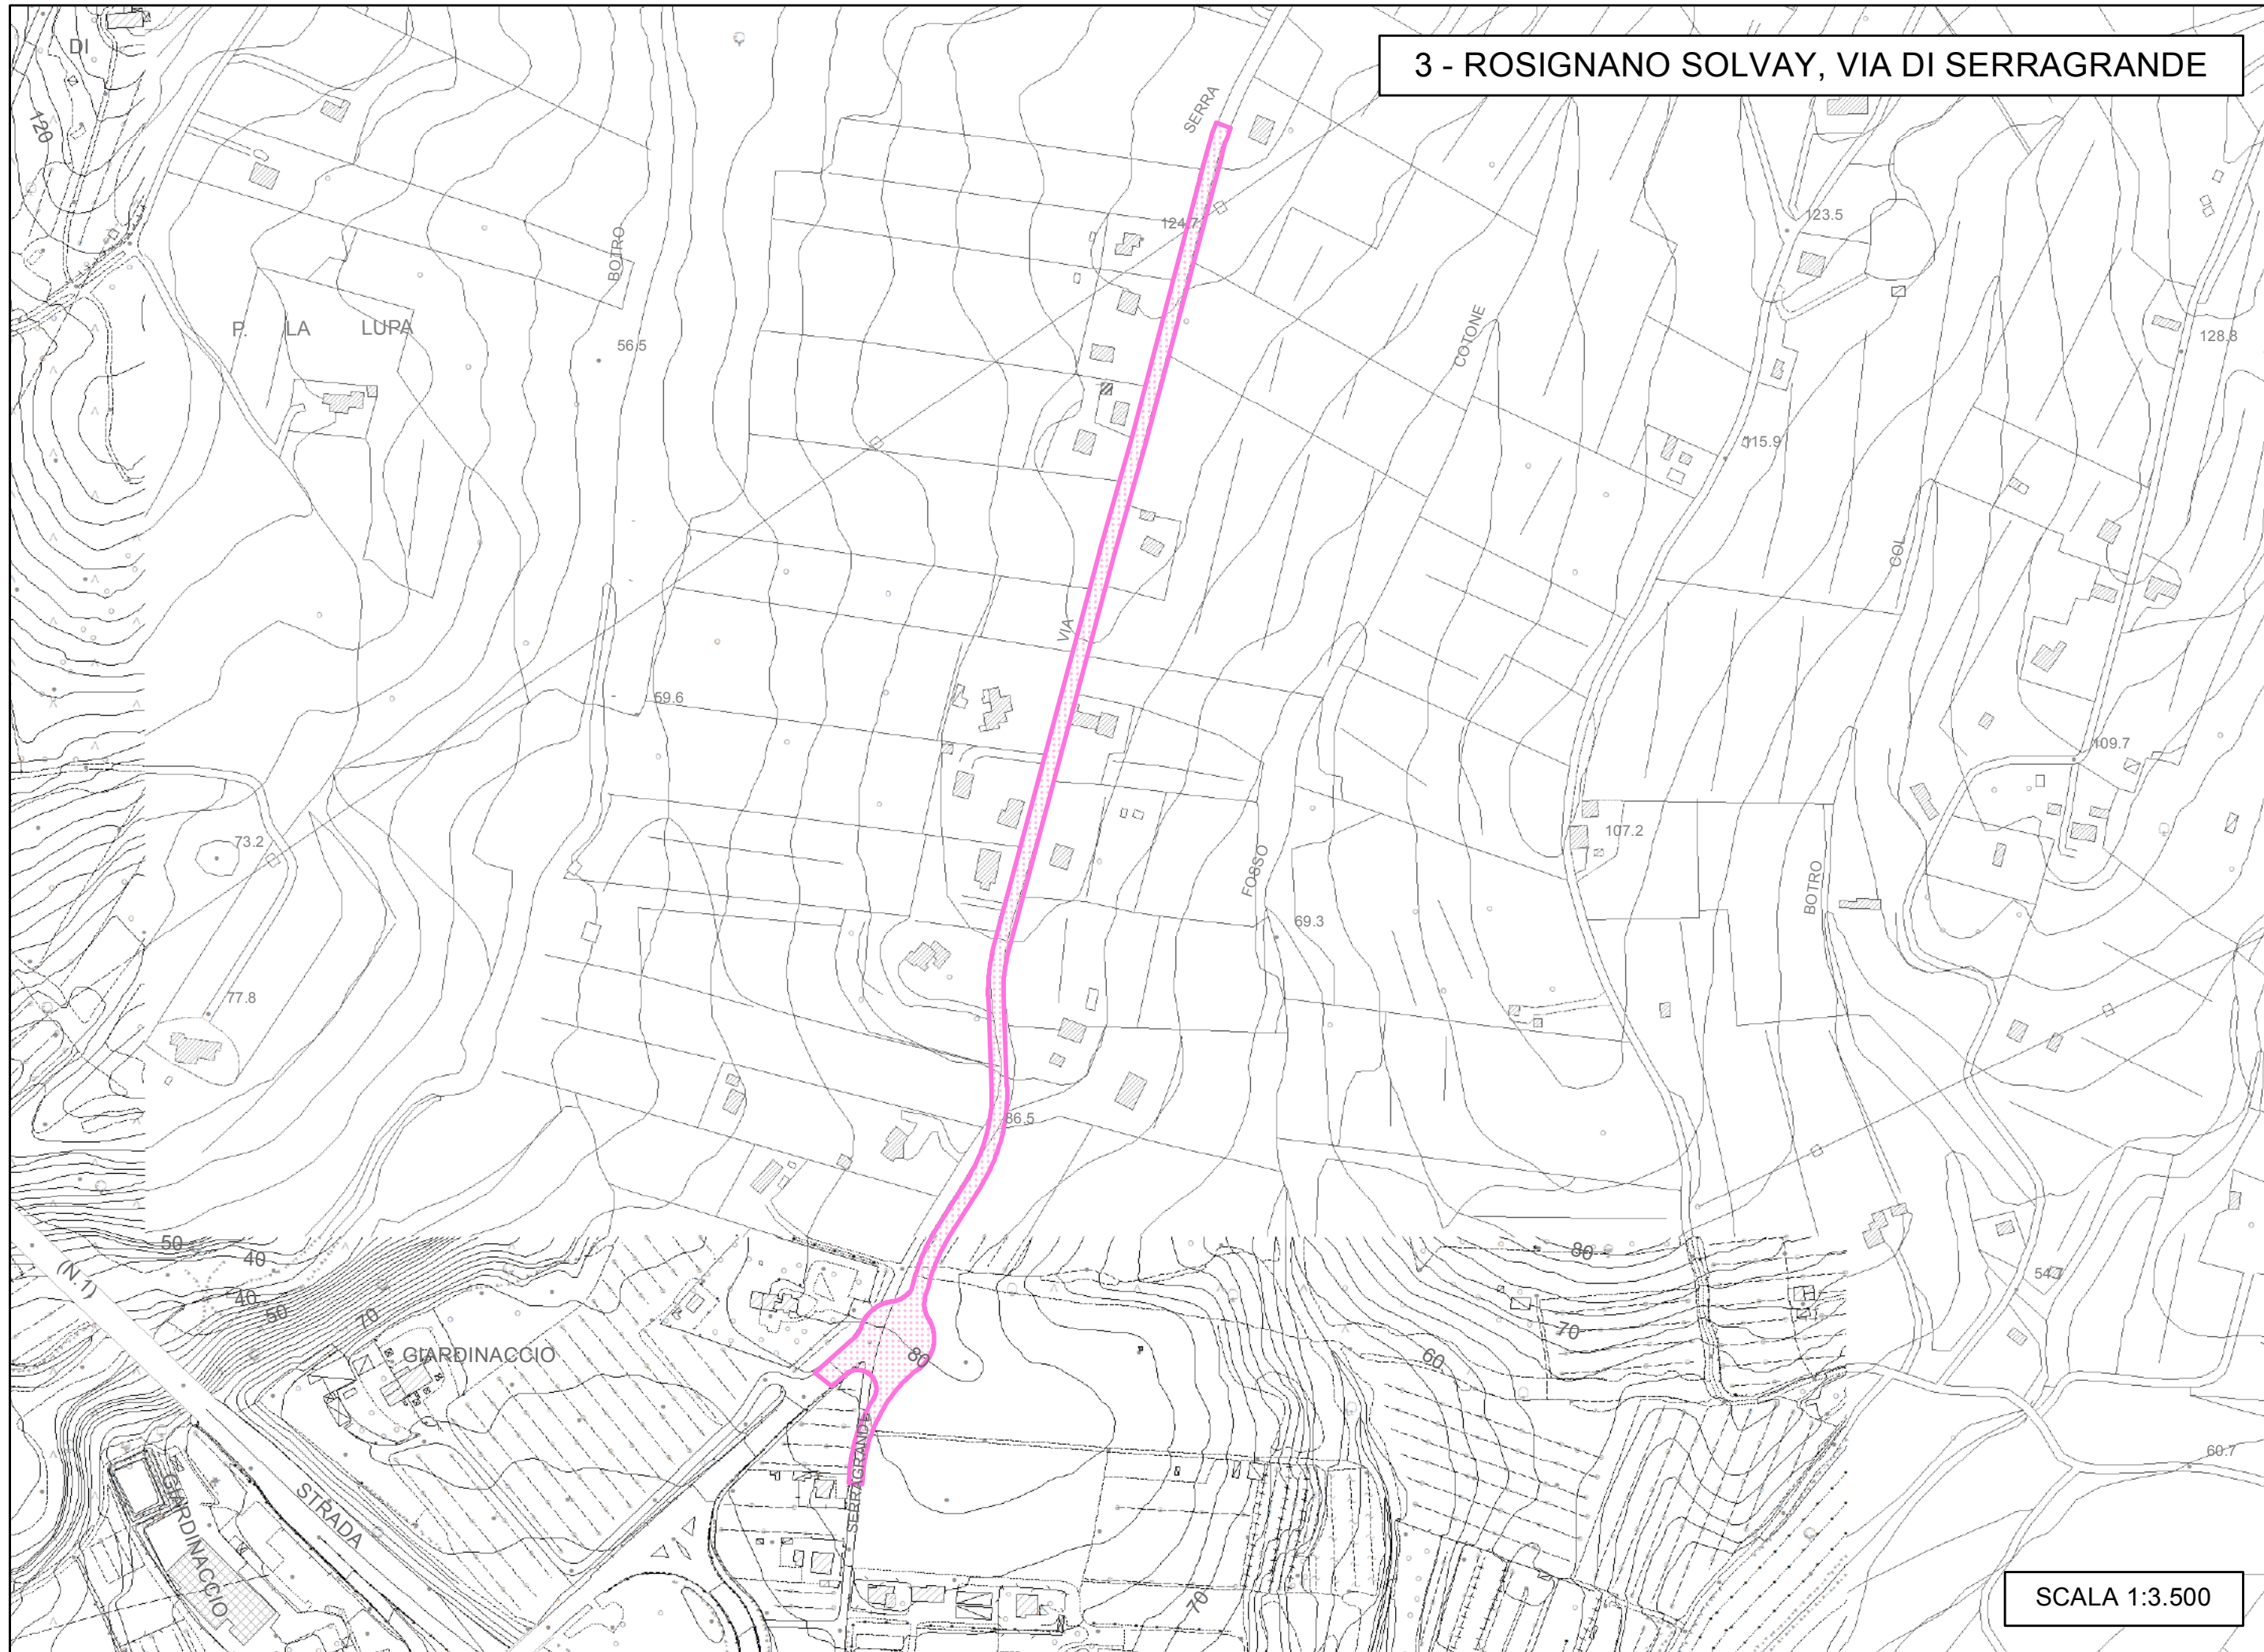

Strade in progetto o adeguamento

Aree per il verde pubblico

Accessi al demanio

Quadro d'unione

- 1 - NIBBIAIA
- 2 - CASTIGLIONCELLO, LOC. IL FORTULLINO
- 3 - ROSIGNANO SOLVAY, VIA DI SERRAGRANDE
- 4 - ROSIGNANO SOLVAY, LOC. COTONE
- 5 - ROSIGNANO SOLVAY, LILLATRO
- 6 - ROSIGNANO SOLVAY, VIA R. FILIDEI
- 9 - VADA, FOSSO VALLE CORSA
- 10 - VADA, VIA DELLA TORRE
- 11 - VADA, VIA DEL NOVANTA
- 12 - ROSIGNANO MARITTIMO
- 13 - CASTIGLIONCELLO, LOC. ARANCIO
- 14 - CASTIGLIONCELLO, LOC. LE FORBICI
- 17 - VADA, PONTILE LAMBERTI

Scale varie

2 - CASTIGLIONCELLO, LOC. IL FORTULLINO

SCALA 1:2.000

3 - ROSIGNANO SOLVAY, VIA DI SERRAGRANDE

SCALA 1:3.500

4 - ROSIGNANO SOLVAY, LOC. COTONE

SCALA 1:2.000

5 - ROSIGNANO SOLVAY, LILLATRO

SCALA 1:2.000

6 - ROSIGNANO SOLVAY, VIA R. FILIDEI

SCALA 1:2.000

9 - VADA, FOSSO VALLE CORSA

SCALA 1:2.000

10 - VADA, VIA DELLA TORRE

SCALA 1:3.000

11 - VADA, VIA DEL NOVANTA

SCALA 1:2.000

12 - ROSIGNANO MARITTIMO

SCALA 1:2.000

13 - CASTIGLIONCELLO, LOC. ARANCIO

SCALA 1:2.000

14 - CASTIGLIONCELLO, LOC. LE FORBICI

SCALA 1:2.000

17 - VADA, PONTILE LAMBERTI