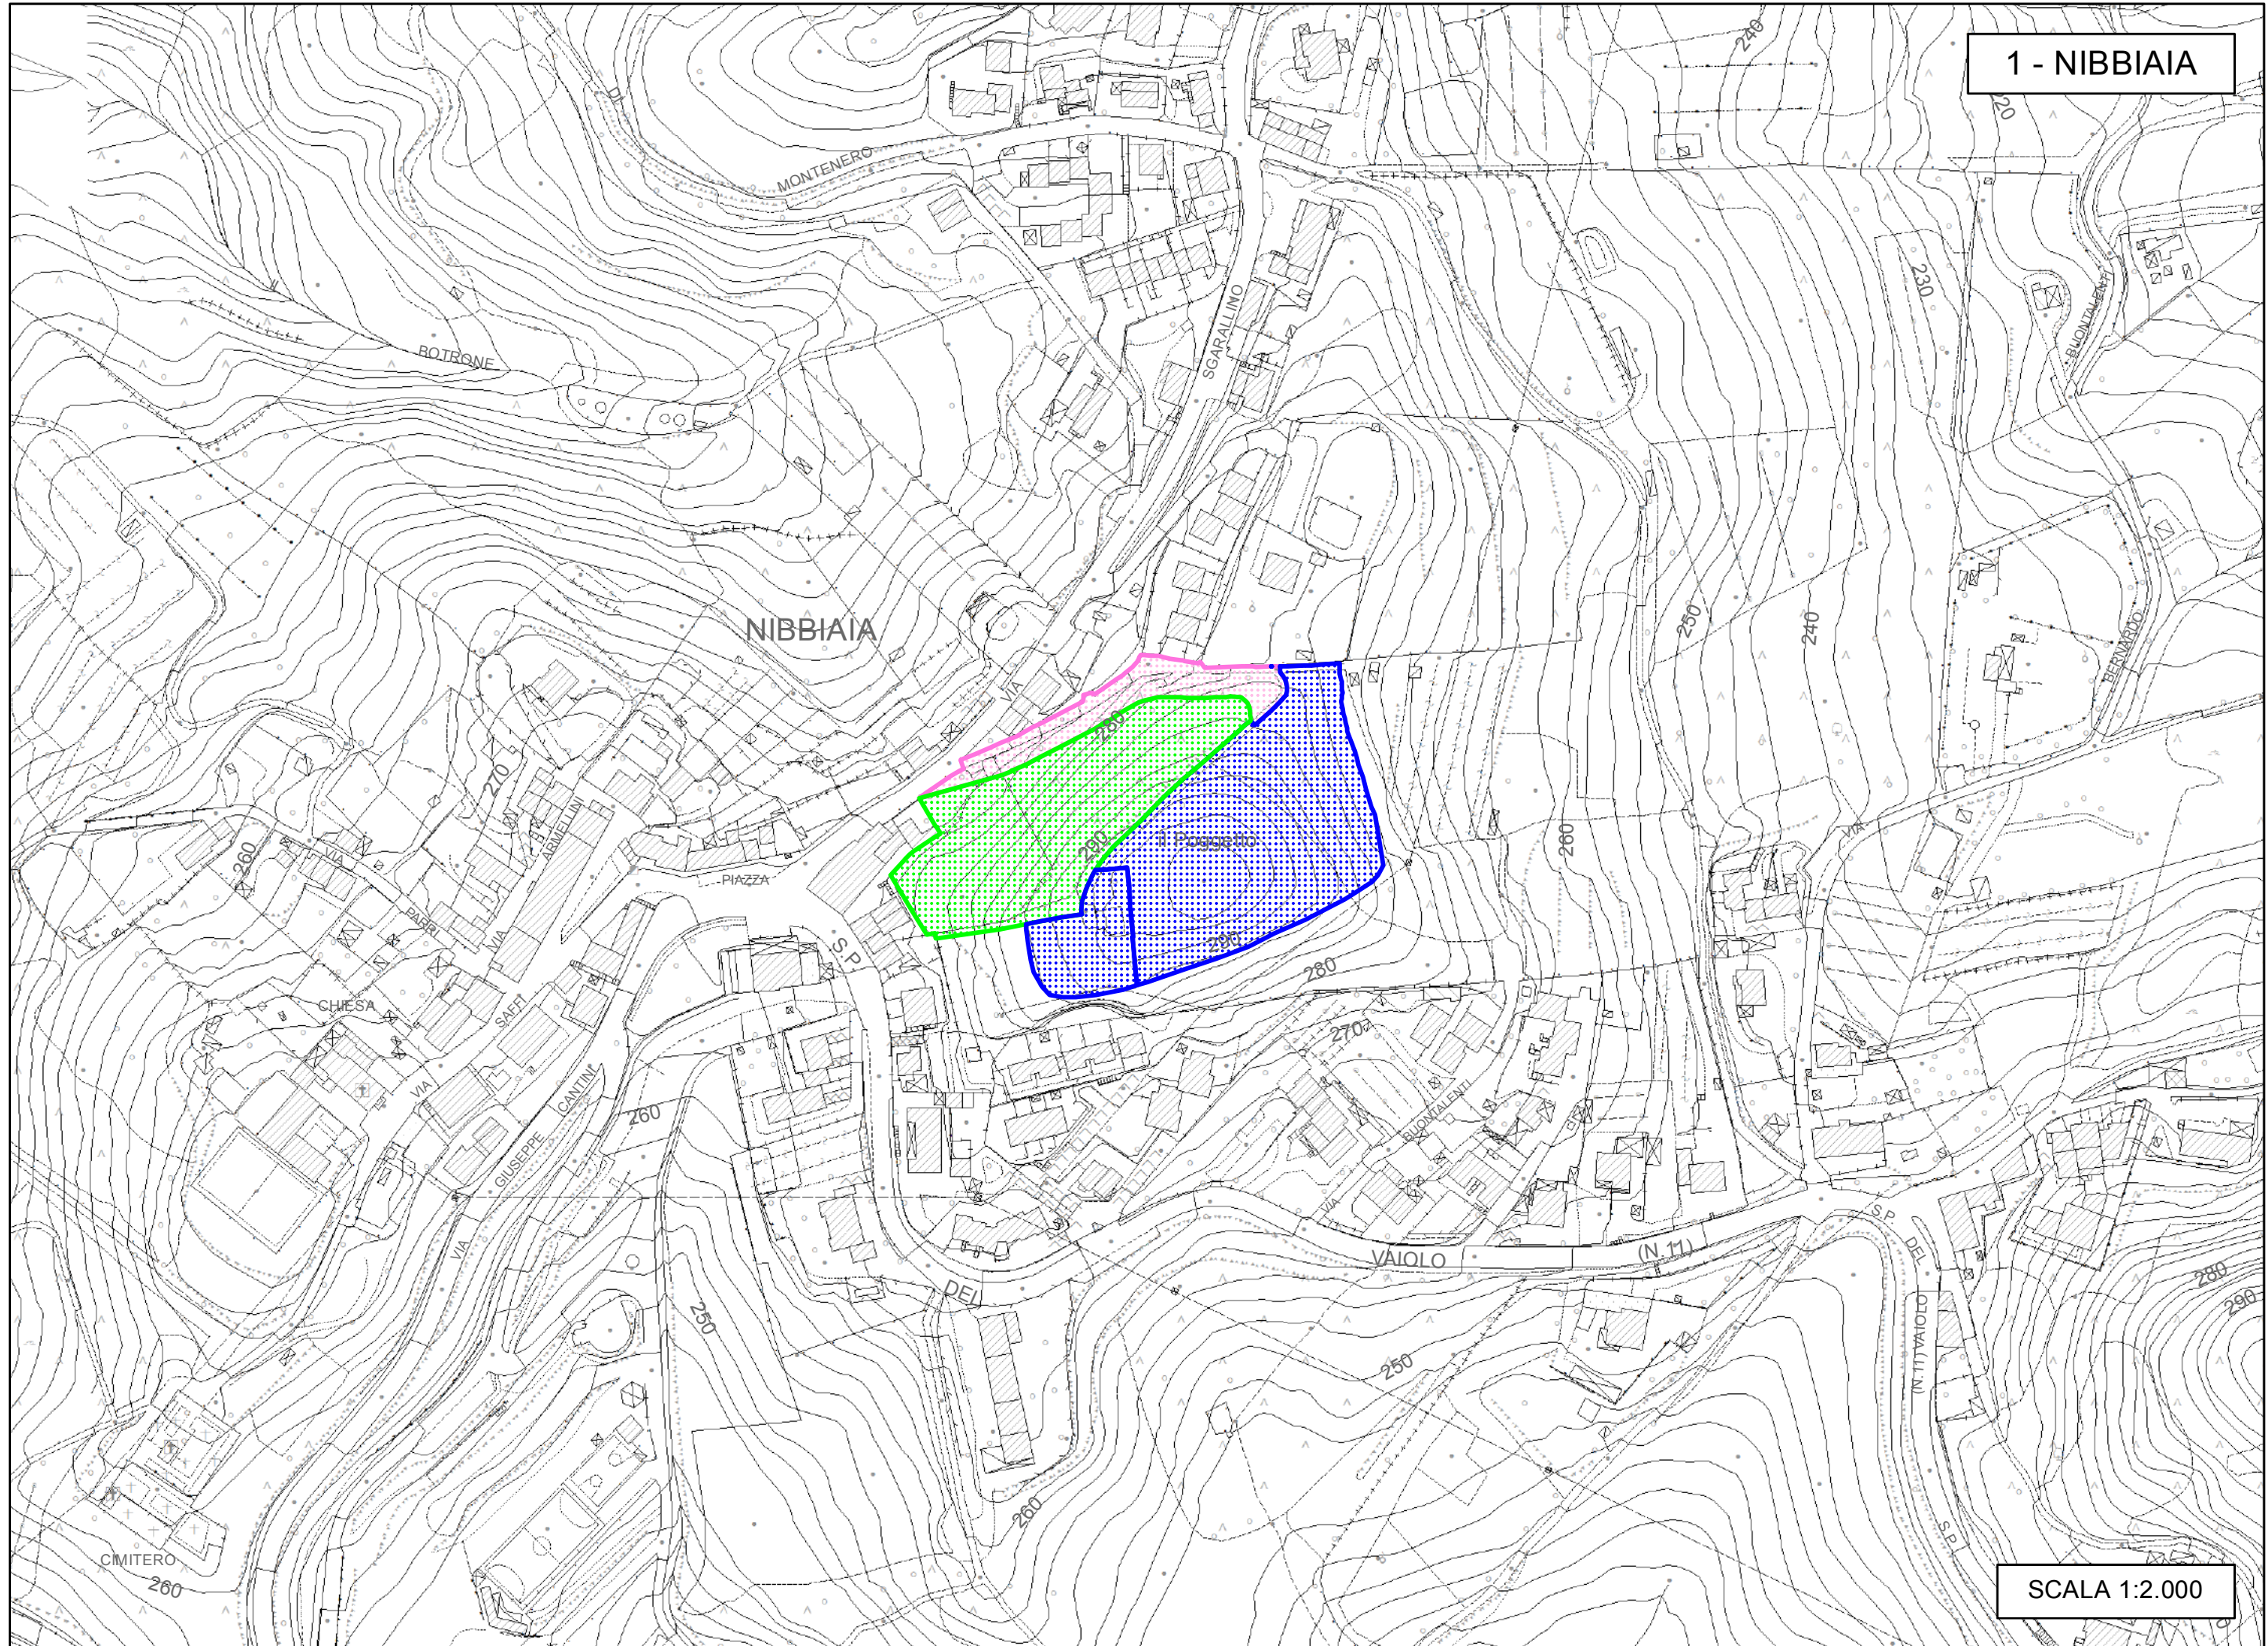

Strade in progetto o adeguamento

Aree per il verde pubblico

Accessi al demanio

Quadro d'unione

- 1 - NIBBIAIA
- 2 - CASTIGLIONCELLO, LOC. IL FORTULLINO
- 3 - ROSIGNANO SOLVAY, VIA DI SERRAGRANDE
- 4 - ROSIGNANO SOLVAY, LOC. COTONE
- 5 - ROSIGNANO SOLVAY, LILLATRO
- 6 - ROSIGNANO SOLVAY, VIA R. FILIDEI
- 9 - VADA, FOSSO VALLE CORSA
- 10 - VADA, VIA DELLA TORRE
- 11 - VADA, VIA DEL NOVANTA
- 12 - ROSIGNANO MARITTIMO
- 13 - CASTIGLIONCELLO, LOC. ARANCIO
- 14 - CASTIGLIONCELLO, LOC. LE FORBICI
- 17 - VADA, PONTILE LAMBERTI

Scale varie

2 - CASTIGLIONCELLO, LOC. IL FORTULLINO

SCALA 1:2.000

3 - ROSIGNANO SOLVAY, VIA DI SERRAGRANDE

SCALA 1:3.500

4 - ROSIGNANO SOLVAY, LOC. COTONE

SCALA 1:2.000

5 - ROSIGNANO SOLVAY, LILLATRO

SCALA 1:2.000

6 - ROSIGNANO SOLVAY, VIA R. FILIDEI

SCALA 1:2.000

9 - VADA, FOSSO VALLE CORSA

SCALA 1:2.000

10 - VADA, VIA DELLA TORRE

SCALA 1:3.000

11 - VADA, VIA DEL NOVANTA

SCALA 1:2.000

12 - ROSIGNANO MARITTIMO

SCALA 1:2.000

13 - CASTIGLIONCELLO, LOC. ARANCIO

SCALA 1:2.000

14 - CASTIGLIONCELLO, LOC. LE FORBICI

SCALA 1:2.000

17 - VADA, PONTILE LAMBERTI