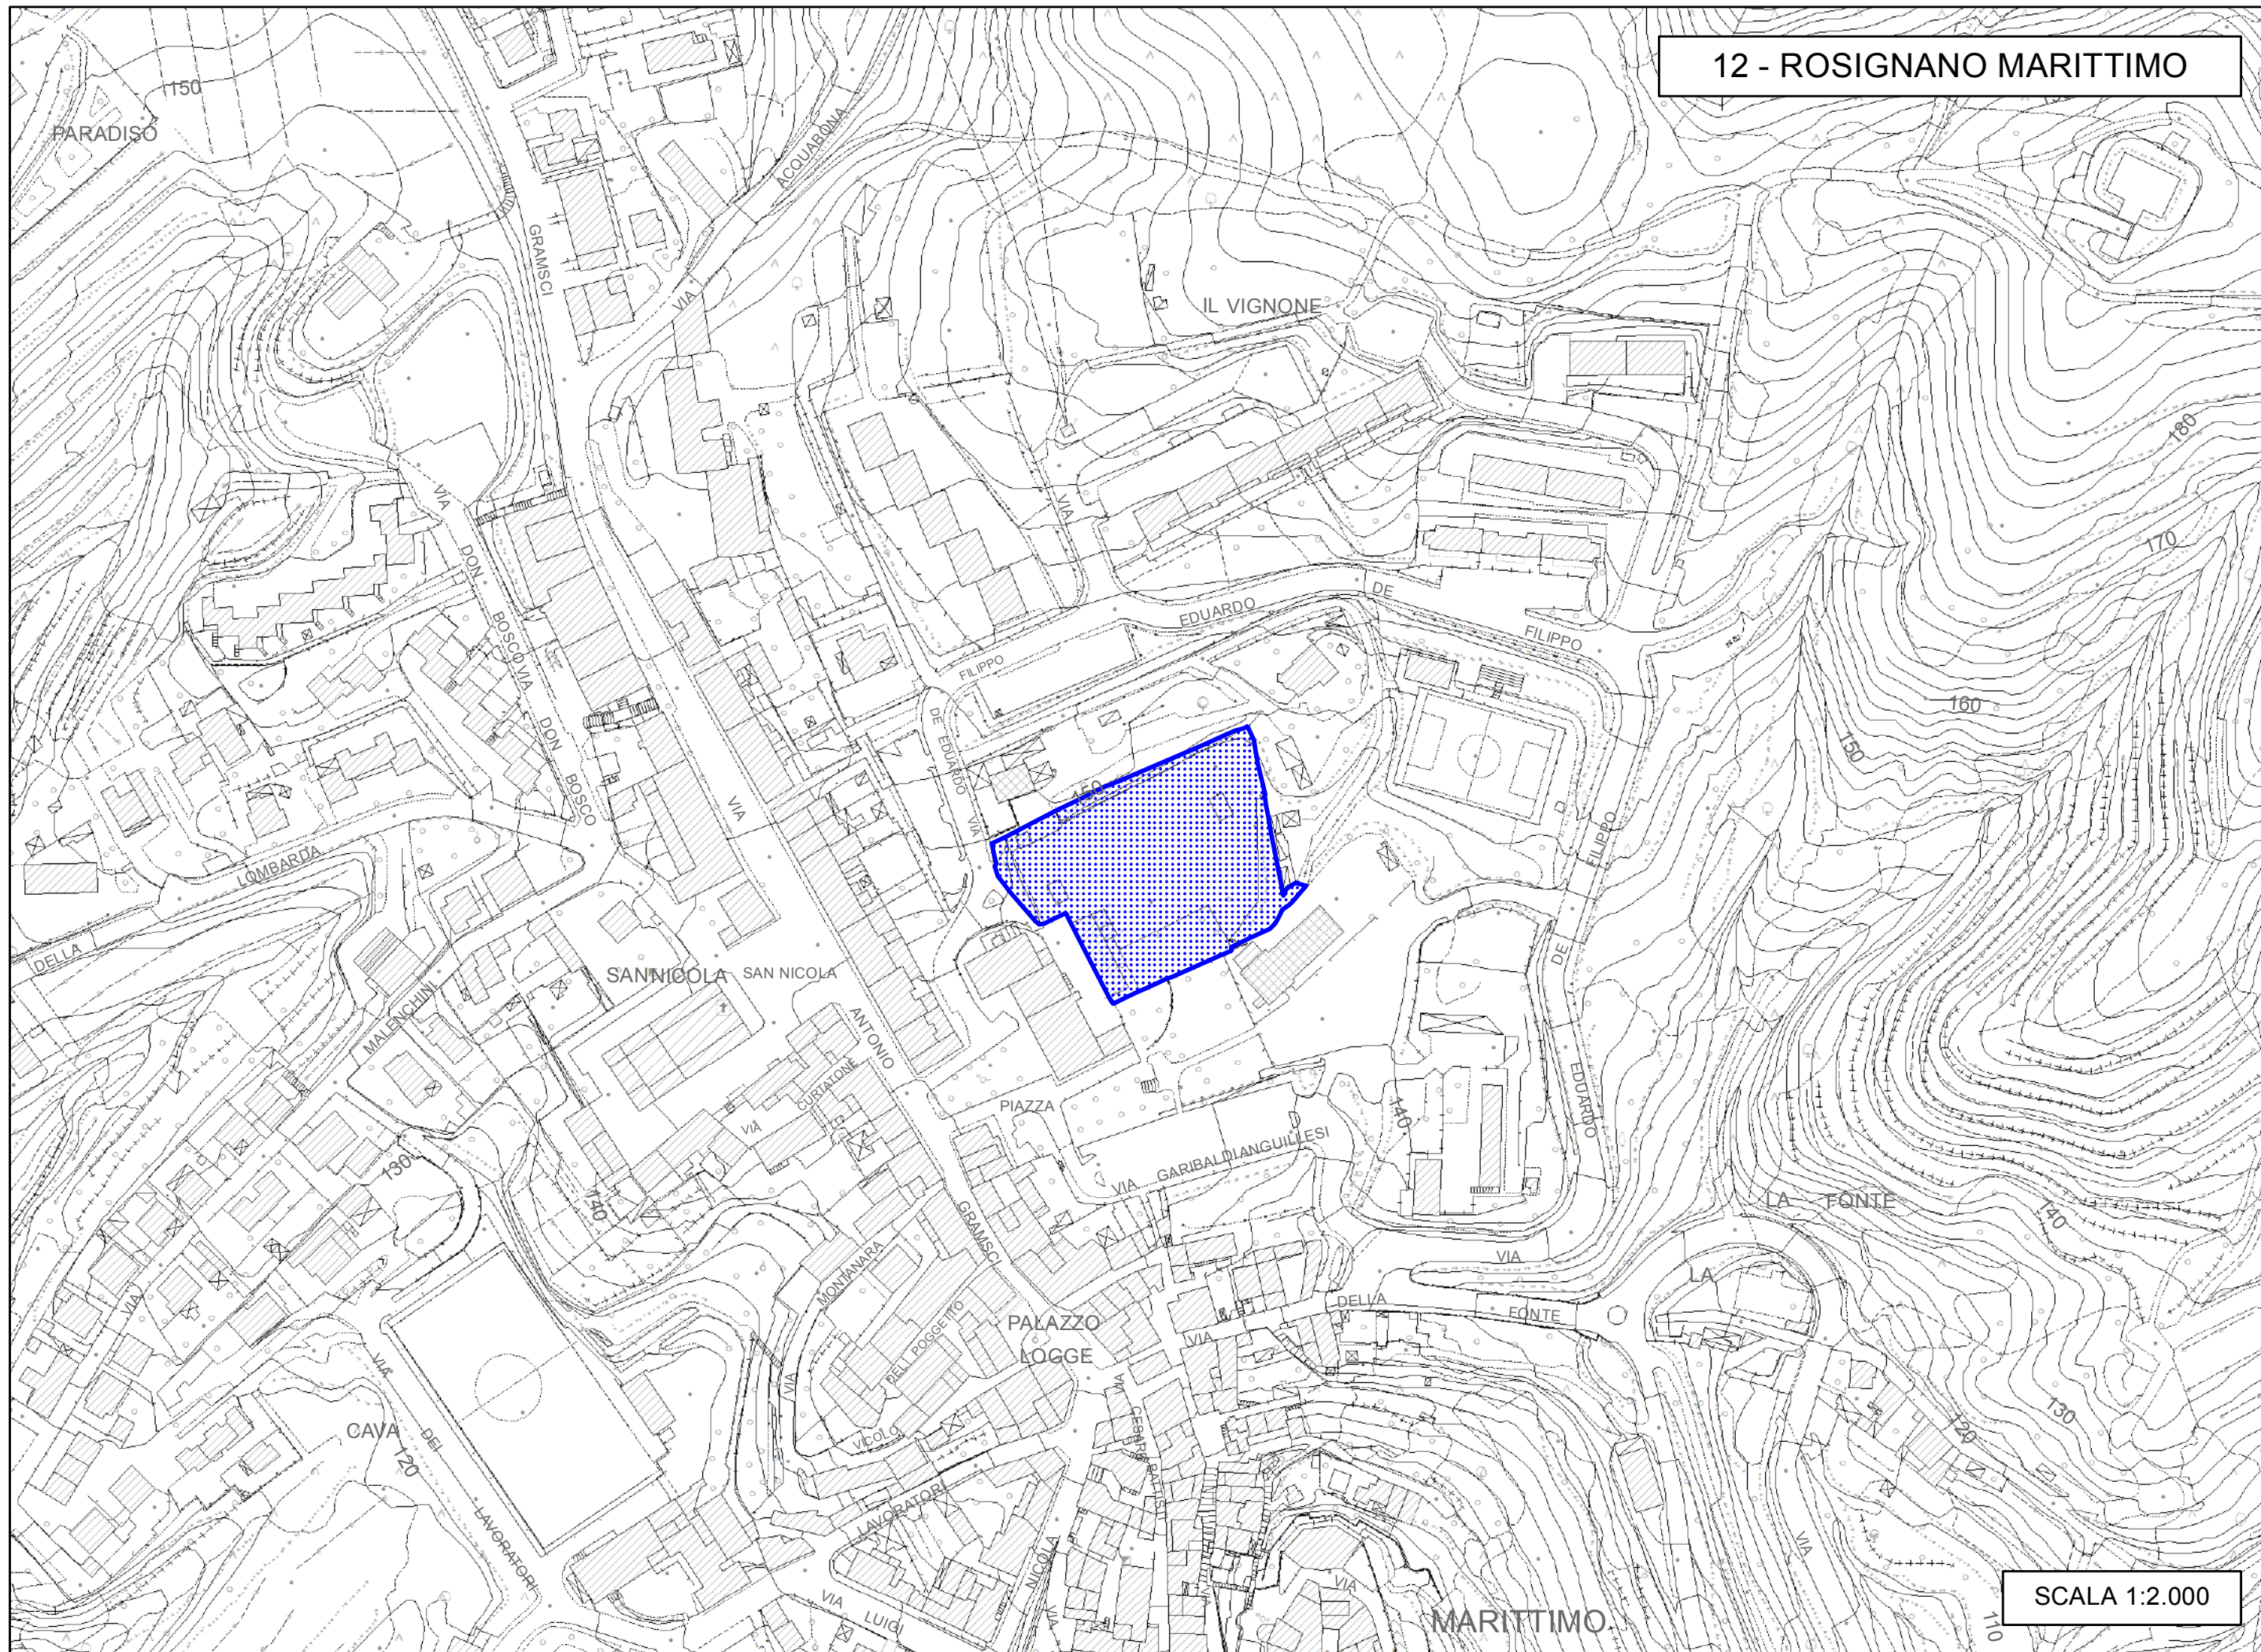

Strade in progetto o adeguamento

Aree per il verde pubblico

Accessi al demanio

Quadro d'unione

- 1 - NIBBIAIA
- 2 - CASTIGLIONCELLO, LOC. IL FORTULLINO
- 3 - ROSIGNANO SOLVAY, VIA DI SERRAGRANDE
- 4 - ROSIGNANO SOLVAY, LOC. COTONE
- 5 - ROSIGNANO SOLVAY, LILLATRO
- 6 - ROSIGNANO SOLVAY, VIA R. FILIDEI
- 9 - VADA, FOSSO VALLE CORSA
- 10 - VADA, VIA DELLA TORRE
- 11 - VADA, VIA DEL NOVANTA
- 12 - ROSIGNANO MARITTIMO
- 13 - CASTIGLIONCELLO, LOC. ARANCIO
- 14 - CASTIGLIONCELLO, LOC. LE FORBICI
- 17 - VADA, PONTILE LAMBERTI

Scale varie

2 - CASTIGLIONCELLO, LOC. IL FORTULLINO

SCALA 1:2.000

3 - ROSIGNANO SOLVAY, VIA DI SERRAGRANDE

SCALA 1:3.500

4 - ROSIGNANO SOLVAY, LOC. COTONE

SCALA 1:2.000

5 - ROSIGNANO SOLVAY, LILLATRO

SCALA 1:2.000

6 - ROSIGNANO SOLVAY, VIA R. FILIDEI

SCALA 1:2.000

9 - VADA, FOSSO VALLE CORSA

SCALA 1:2.000

10 - VADA, VIA DELLA TORRE

SCALA 1:3.000

11 - VADA, VIA DEL NOVANTA

SCALA 1:2.000

12 - ROSIGNANO MARITTIMO

SCALA 1:2.000

13 - CASTIGLIONCELLO, LOC. ARANCIO

SCALA 1:2.000

14 - CASTIGLIONCELLO, LOC. LE FORBICI

SCALA 1:2.000

17 - VADA, PONTILE LAMBERTI