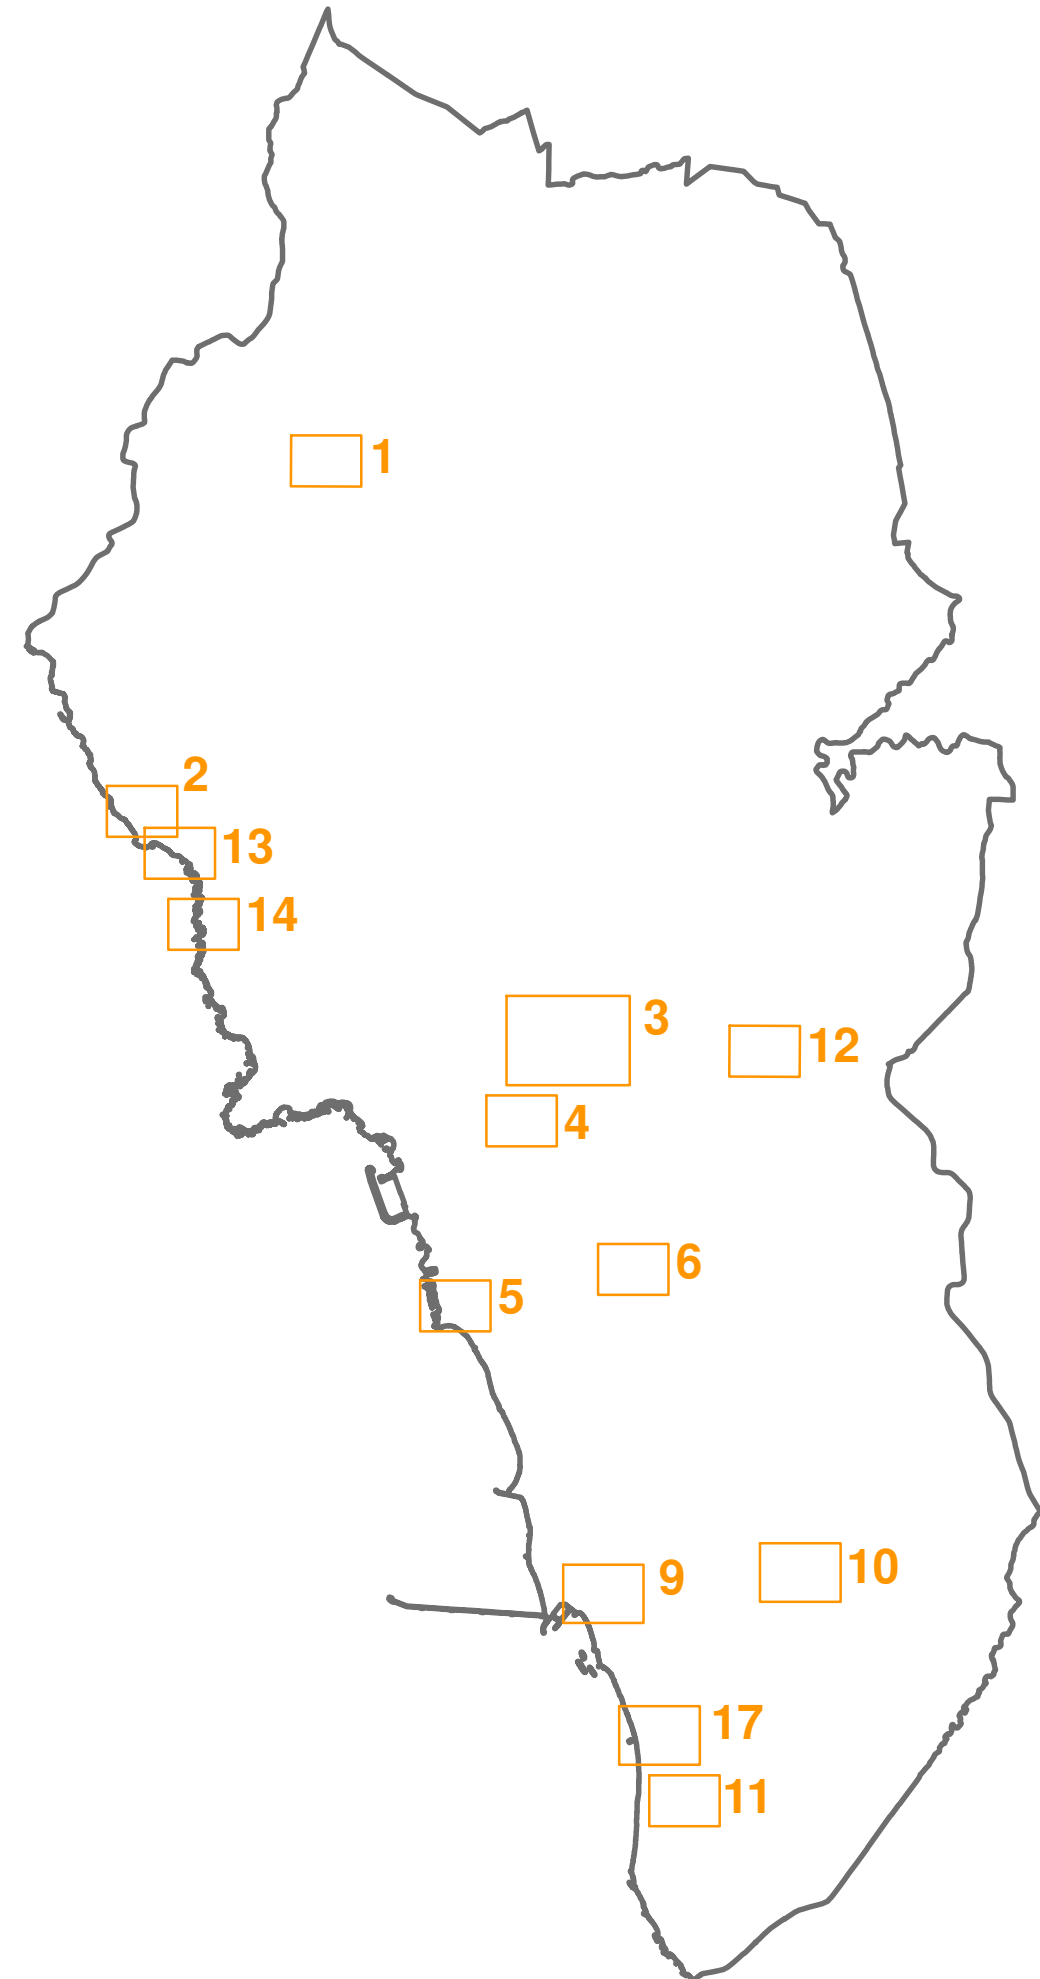

Strade in progetto o adeguamento

Aree per il verde pubblico

Accessi al demanio

Quadro d'unione

- 1 - NIBBIAIA
- 2 - CASTIGLIONCELLO, LOC. IL FORTULLINO
- 3 - ROSIGNANO SOLVAY, VIA DI SERRAGRANDE
- 4 - ROSIGNANO SOLVAY, LOC. COTONE
- 5 - ROSIGNANO SOLVAY, LILLATRO
- 6 - ROSIGNANO SOLVAY, VIA R. FILIDEI
- 9 - VADA, FOSSO VALLE CORSA
- 10 - VADA, VIA DELLA TORRE
- 11 - VADA, VIA DEL NOVANTA
- 12 - ROSIGNANO MARITTIMO
- 13 - CASTIGLIONCELLO, LOC. ARANCIO
- 14 - CASTIGLIONCELLO, LOC. LE FORBICI
- 17 - VADA, PONTILE LAMBERTI

Scale varie

2 - CASTIGLIONCELLO, LOC. IL FORTULLINO

SCALA 1:2.000

3 - ROSIGNANO SOLVAY, VIA DI SERRAGRANDE

SCALA 1:3.500

4 - ROSIGNANO SOLVAY, LOC. COTONE

SCALA 1:2.000

5 - ROSIGNANO SOLVAY, LILLATRO

SCALA 1:2.000

6 - ROSIGNANO SOLVAY, VIA R. FILIDEI

SCALA 1:2.000

9 - VADA, FOSSO VALLE CORSA

SCALA 1:2.000

10 - VADA, VIA DELLA TORRE

SCALA 1:3.000

11 - VADA, VIA DEL NOVANTA

SCALA 1:2.000

12 - ROSIGNANO MARITTIMO

SCALA 1:2.000

13 - CASTIGLIONCELLO, LOC. ARANCIO

SCALA 1:2.000

14 - CASTIGLIONCELLO, LOC. LE FORBICI

SCALA 1:2.000

17 - VADA, PONTILE LAMBERTI