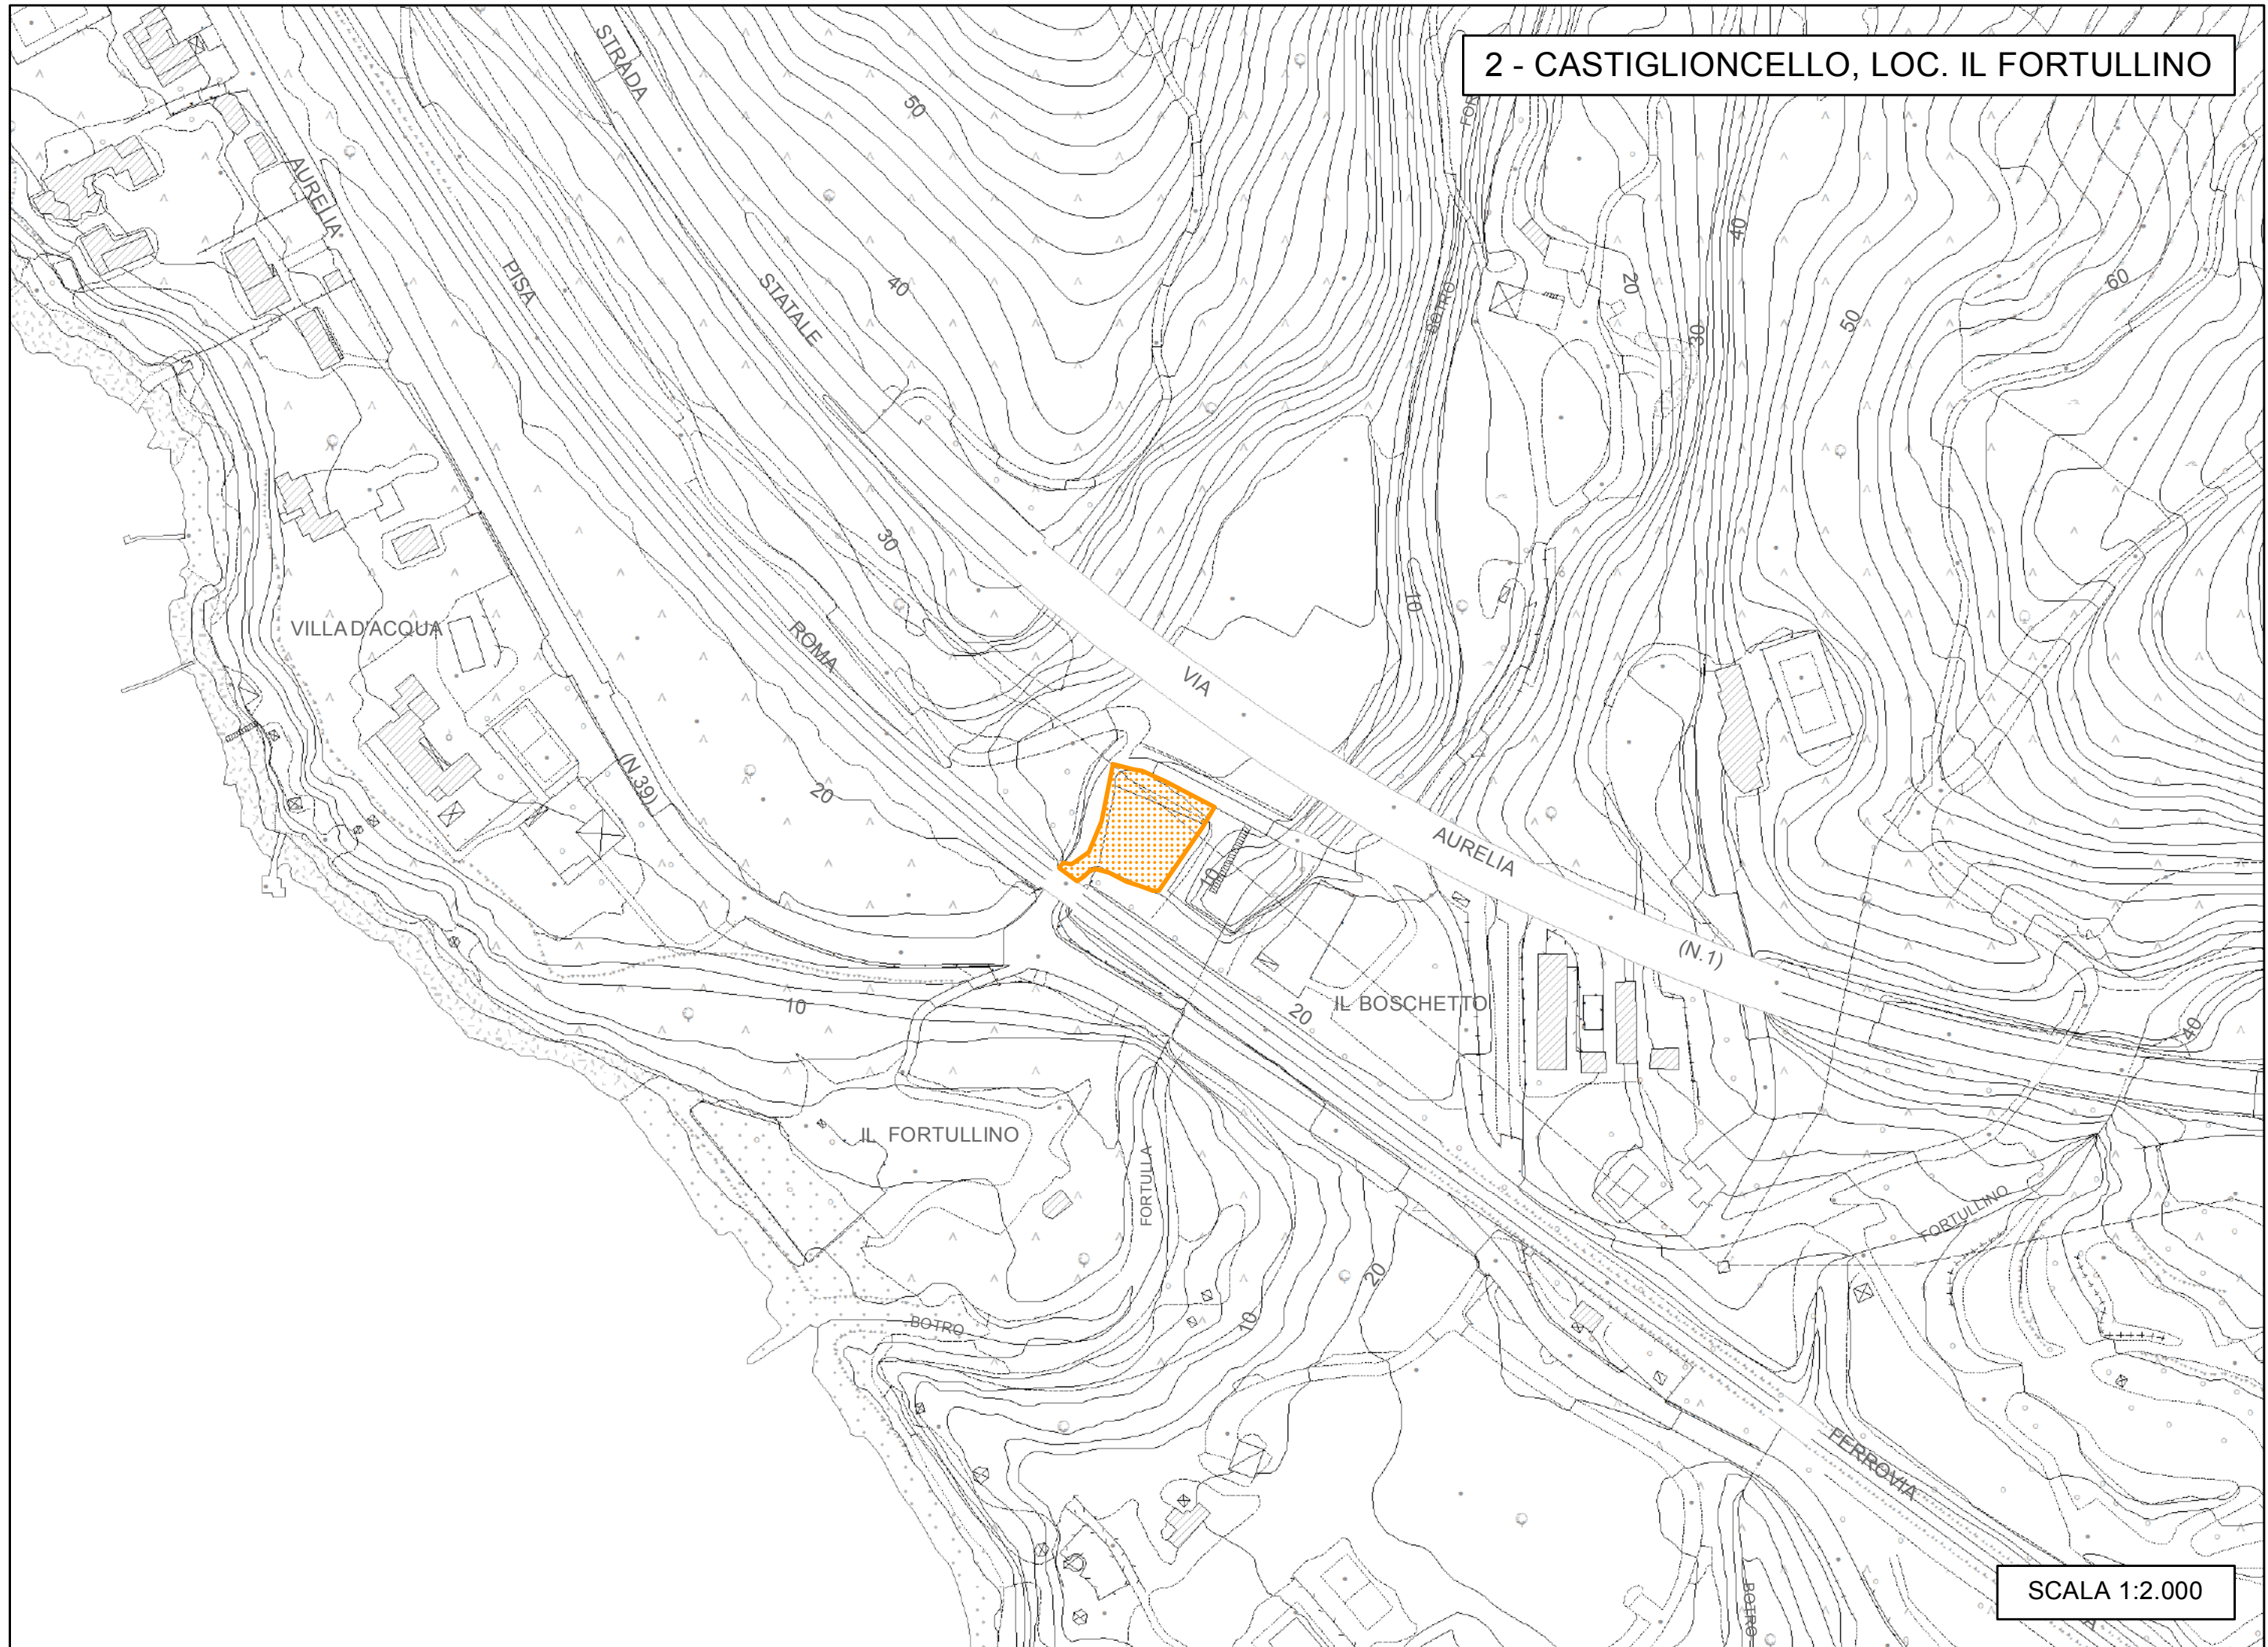

Strade in progetto o adeguamento

Aree per il verde pubblico

Accessi al demanio

Quadro d'unione

- 1 - NIBBIAIA
- 2 - CASTIGLIONCELLO, LOC. IL FORTULLINO
- 3 - ROSIGNANO SOLVAY, VIA DI SERRAGRANDE
- 4 - ROSIGNANO SOLVAY, LOC. COTONE
- 5 - ROSIGNANO SOLVAY, LILLATRO
- 6 - ROSIGNANO SOLVAY, VIA R. FILIDEI
- 9 - VADA, FOSSO VALLE CORSA
- 10 - VADA, VIA DELLA TORRE
- 11 - VADA, VIA DEL NOVANTA
- 12 - ROSIGNANO MARITTIMO
- 13 - CASTIGLIONCELLO, LOC. ARANCIO
- 14 - CASTIGLIONCELLO, LOC. LE FORBICI
- 17 - VADA, PONTILE LAMBERTI

Scale varie

2 - CASTIGLIONCELLO, LOC. IL FORTULLINO

SCALA 1:2.000

3 - ROSIGNANO SOLVAY, VIA DI SERRAGRANDE

SCALA 1:3.500

4 - ROSIGNANO SOLVAY, LOC. COTONE

SCALA 1:2.000

5 - ROSIGNANO SOLVAY, LILLATRO

SCALA 1:2.000

6 - ROSIGNANO SOLVAY, VIA R. FILIDEI

SCALA 1:2.000

9 - VADA, FOSSO VALLE CORSA

SCALA 1:2.000

10 - VADA, VIA DELLA TORRE

SCALA 1:3.000

11 - VADA, VIA DEL NOVANTA

SCALA 1:2.000

12 - ROSIGNANO MARITTIMO

SCALA 1:2.000

13 - CASTIGLIONCELLO, LOC. ARANCIO

SCALA 1:2.000

14 - CASTIGLIONCELLO, LOC. LE FORBICI

SCALA 1:2.000

17 - VADA, PONTILE LAMBERTI