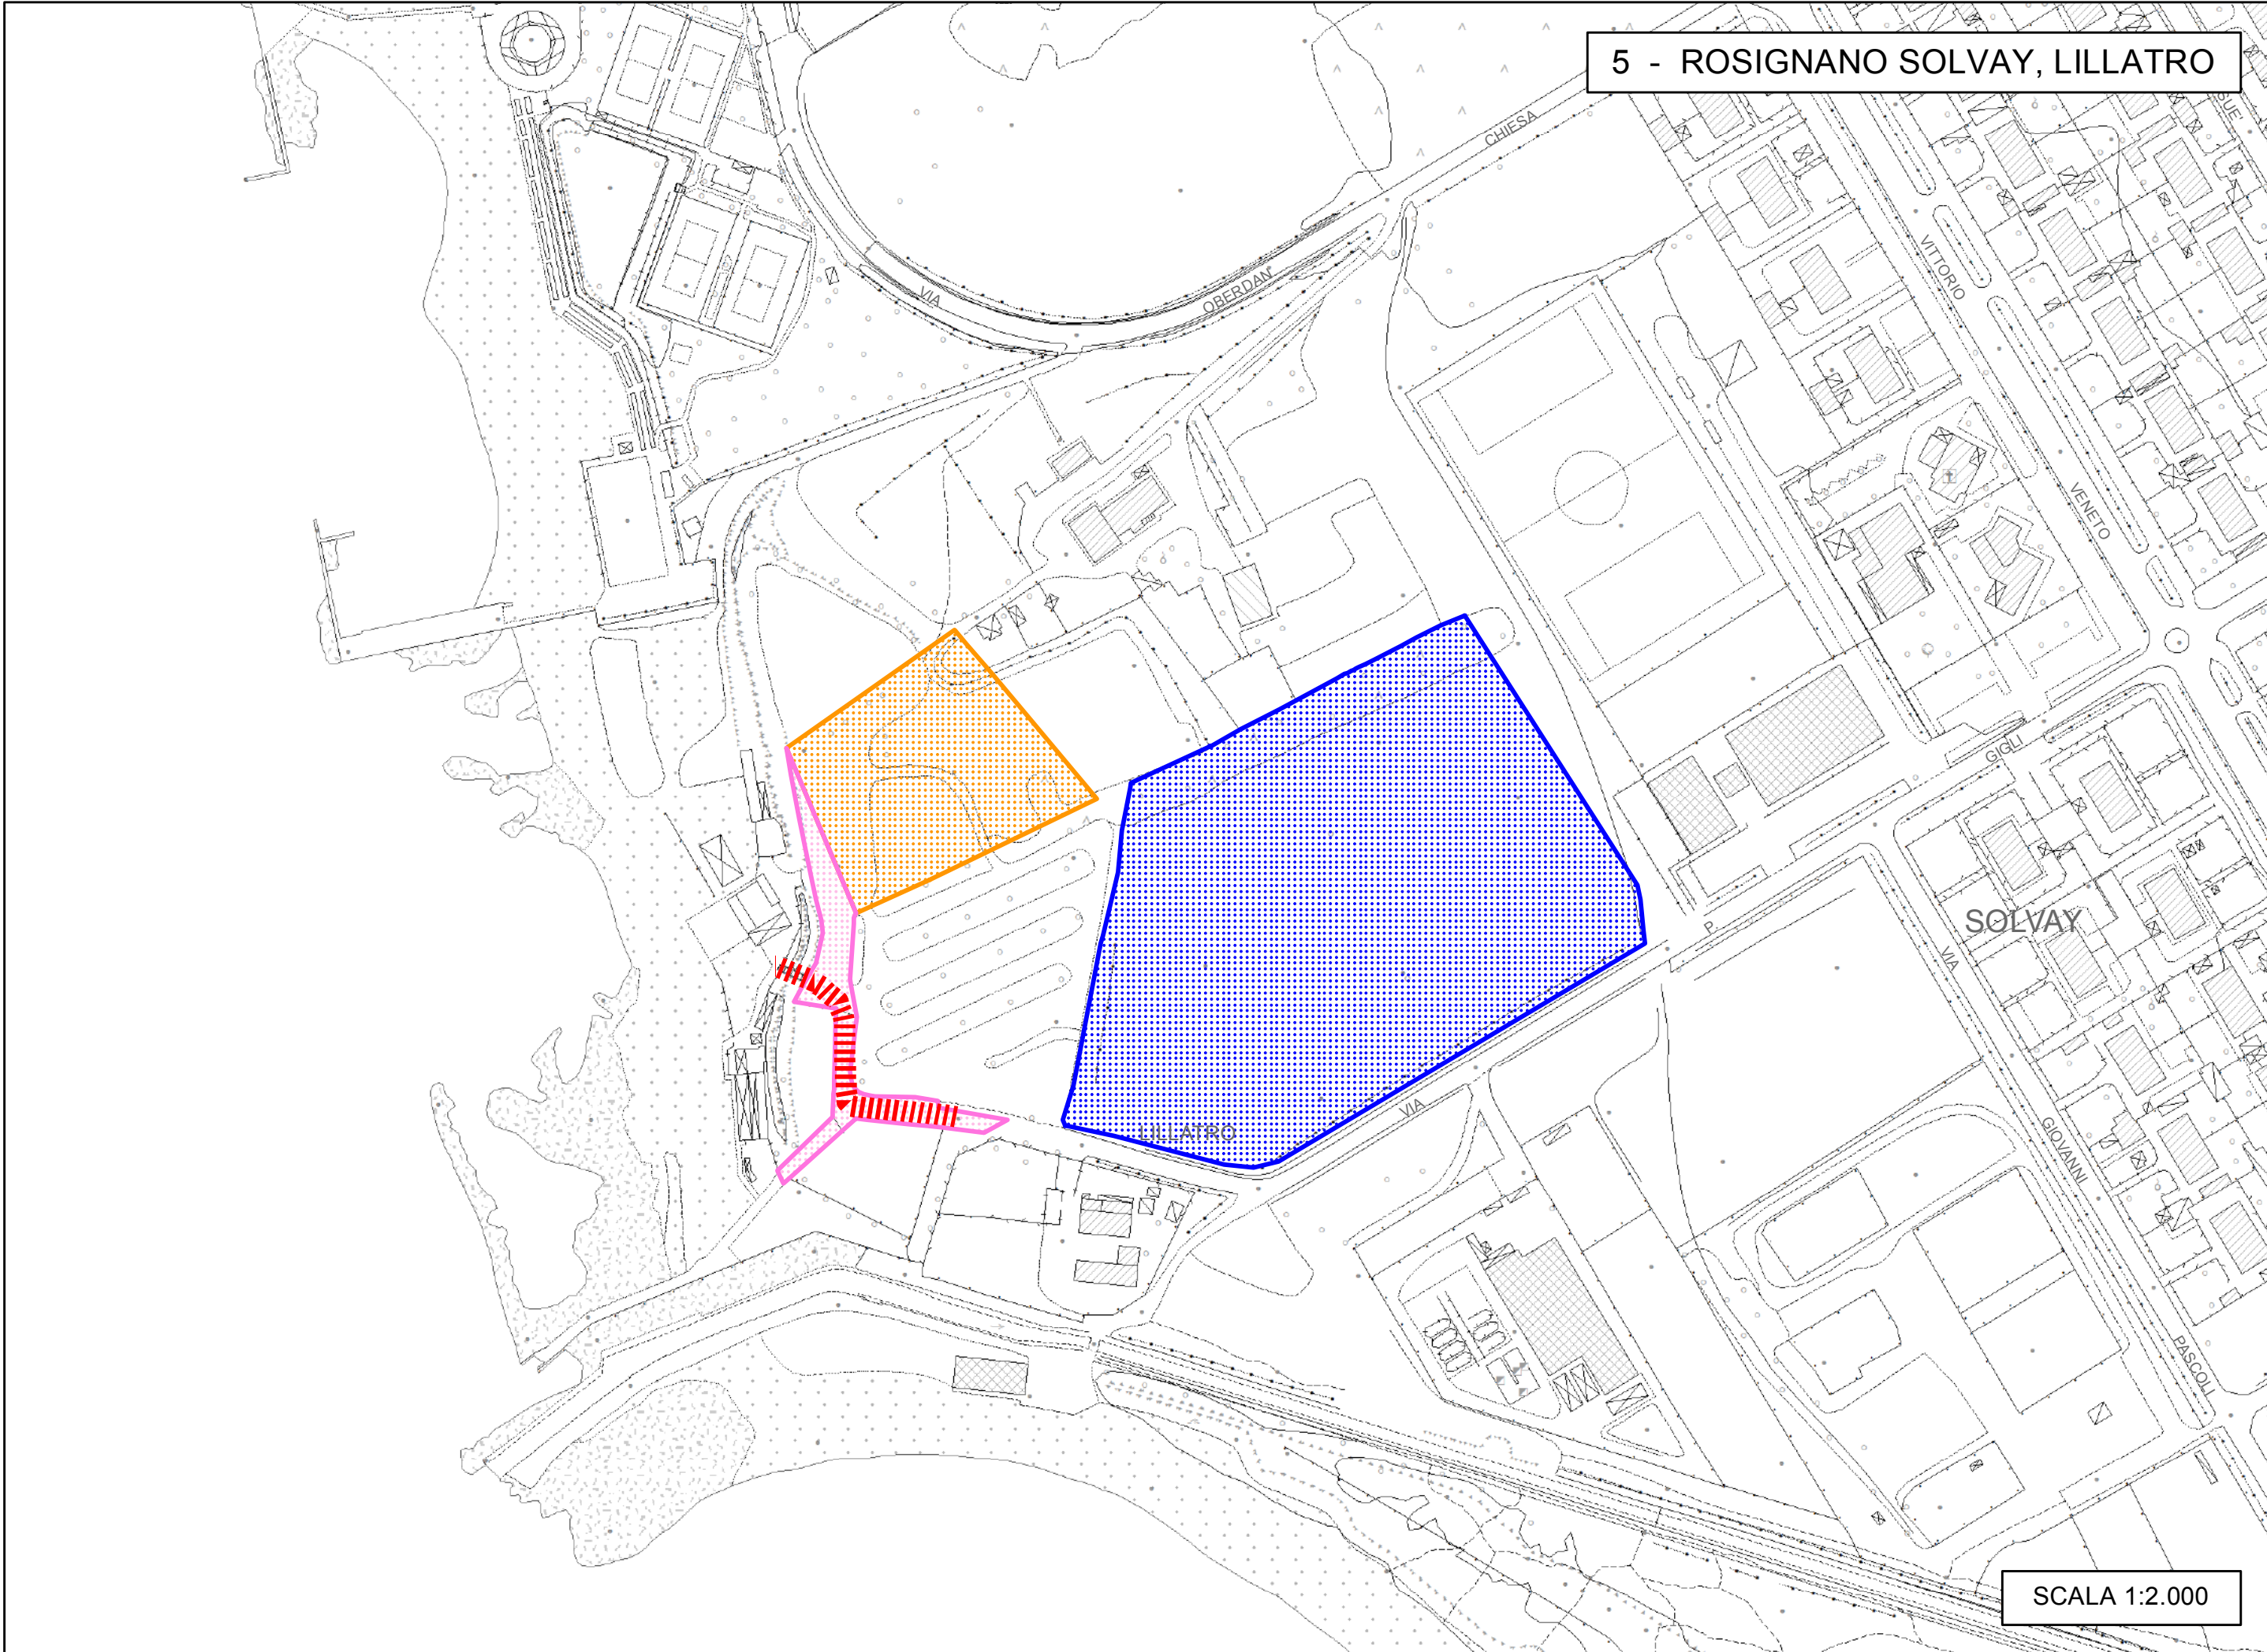

Strade in progetto o adeguamento

Aree per il verde pubblico

Accessi al demanio

Quadro d'unione

- 1 - NIBBIAIA
- 2 - CASTIGLIONCELLO, LOC. IL FORTULLINO
- 3 - ROSIGNANO SOLVAY, VIA DI SERRAGRANDE
- 4 - ROSIGNANO SOLVAY, LOC. COTONE
- 5 - ROSIGNANO SOLVAY, LILLATRO
- 6 - ROSIGNANO SOLVAY, VIA R. FILIDEI
- 9 - VADA, FOSSO VALLE CORSA
- 10 - VADA, VIA DELLA TORRE
- 11 - VADA, VIA DEL NOVANTA
- 12 - ROSIGNANO MARITTIMO
- 13 - CASTIGLIONCELLO, LOC. ARANCIO
- 14 - CASTIGLIONCELLO, LOC. LE FORBICI
- 17 - VADA, PONTILE LAMBERTI

Scale varie

2 - CASTIGLIONCELLO, LOC. IL FORTULLINO

SCALA 1:2.000

3 - ROSIGNANO SOLVAY, VIA DI SERRAGRANDE

SCALA 1:3.500

4 - ROSIGNANO SOLVAY, LOC. COTONE

SCALA 1:2.000

5 - ROSIGNANO SOLVAY, LILLATRO

SCALA 1:2.000

6 - ROSIGNANO SOLVAY, VIA R. FILIDEI

SCALA 1:2.000

9 - VADA, FOSSO VALLE CORSA

SCALA 1:2.000

10 - VADA, VIA DELLA TORRE

SCALA 1:3.000

11 - VADA, VIA DEL NOVANTA

SCALA 1:2.000

12 - ROSIGNANO MARITTIMO

SCALA 1:2.000

13 - CASTIGLIONCELLO, LOC. ARANCIO

SCALA 1:2.000

14 - CASTIGLIONCELLO, LOC. LE FORBICI

SCALA 1:2.000

17 - VADA, PONTILE LAMBERTI