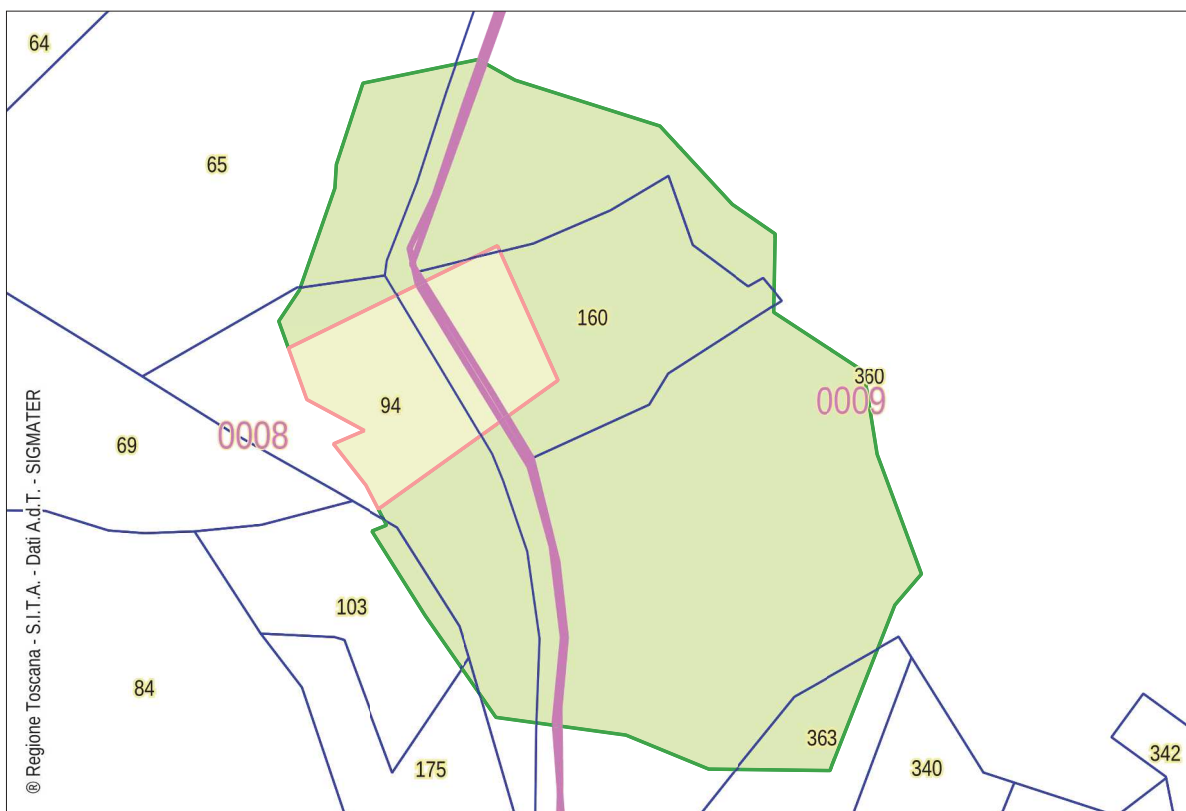

Superfici aree incendiate

- Area boscata
- Area non boscata
- Area pascoliva

CATASTO DEI BOSCHI E DEI PASCOLI PERCORSI DAL FUOCO  
tav. 6 - Comune di Montescudaio - Casa Le Vedove  
incendio n°88  
data incendio 28/06/2017

Superfici aree incendiate

- Area boscata
- Area non boscata
- Area pascoliva

CATASTO DEI BOSCHI E DEI PASCOLI PERCORSI DAL FUOCO  
tav. 7 - Comune di Montescudaio - P. I Melograni  
incendio n°89  
data incendio 08/07/2017