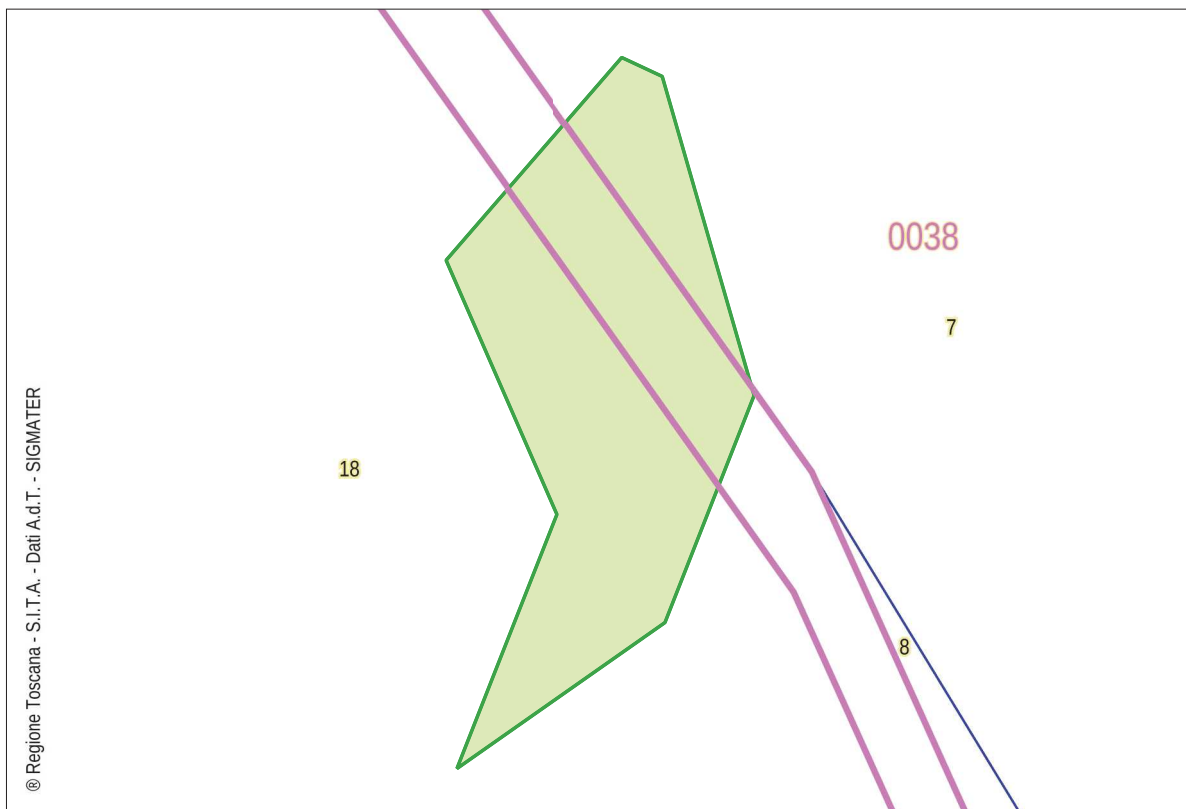

CATASTO DEI BOSCHI E DEI PASCOLI PERCORSI DAL FUOCO
tav. 2 - Comune di Cecina
incendio n°84
data incendio 16/05/2017

Superfici aree incendiate

- Area boscata
- Area non boscata
- Area pascoliva