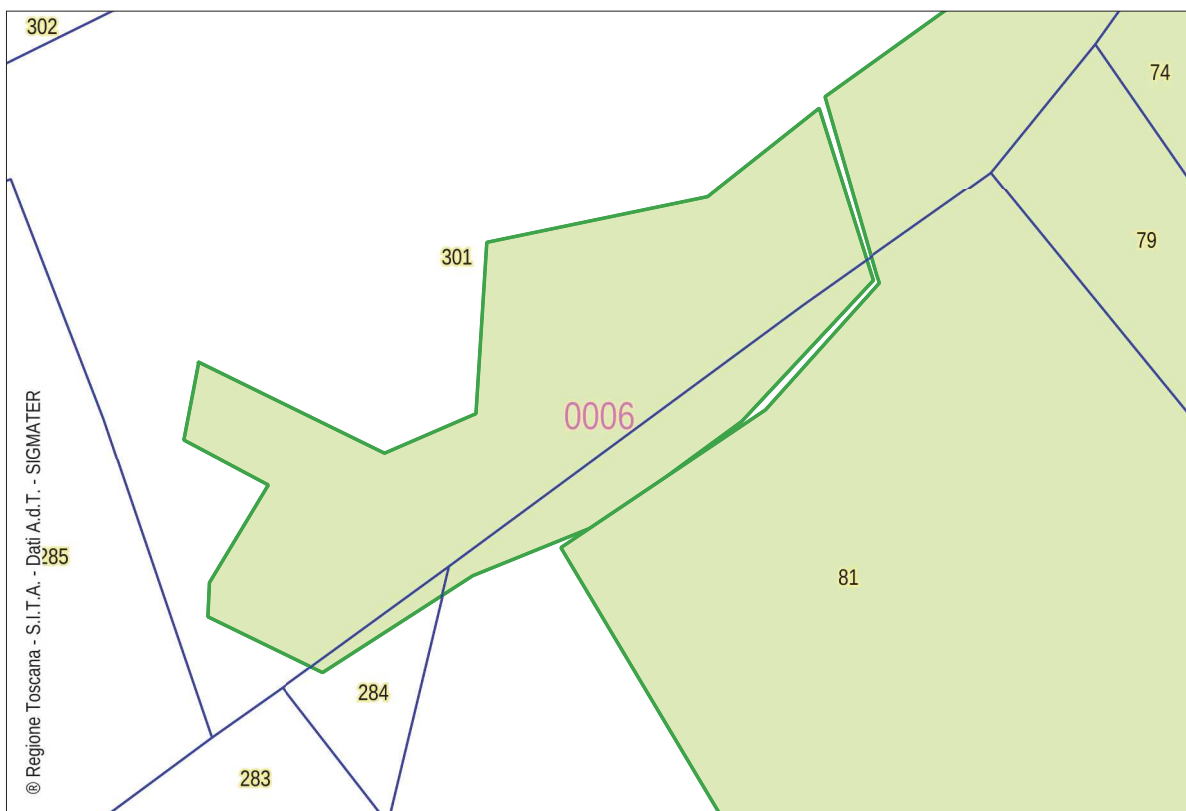

CATASTO DEI BOSCHI E DEI PASCOLI PERCORSI DAL FUOCO  
tav. 1 - Comune di Castellina Marittima - Loc. Le Fontacce  
incendio n°83  
data incendio 15/05/2017

Superfici aree incendiate

-  Area boscata
-  Area non boscata
-  Area pascoliva

CATASTO DEI BOSCHI E DEI PASCOLI PERCORSI DAL FUOCO  
tav. 2 - Comune di Cecina  
incendio n°84  
data incendio 16/05/2017

Superfici aree incendiate

-  Area boscata
-  Area non boscata
-  Area pascoliva