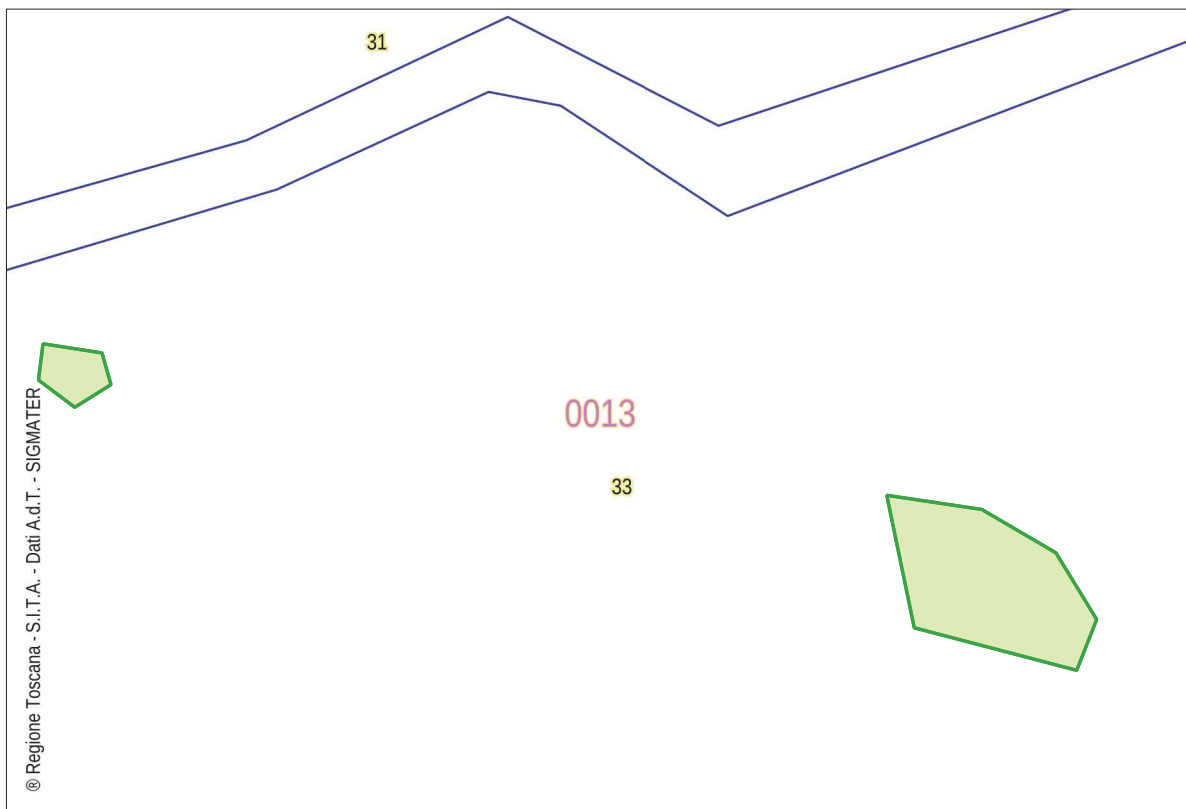

# CATASTO DEI BOSCHI E DEI PASCOLI PERCORSI DAL FUOCO

tav. 10 - Comune di Santa Luce

incendio n°92

data incendio 18/08/2017

Superfici aree incendiate

-  Area boscata
-  Area non boscata
-  Area pascoliva

CATASTO DEI BOSCHI E DEI PASCOLI PERCORSI DAL FUOCO  
tav. 11 - Comune di Riparbella  
incendio n°93  
data incendio 11/10/2017