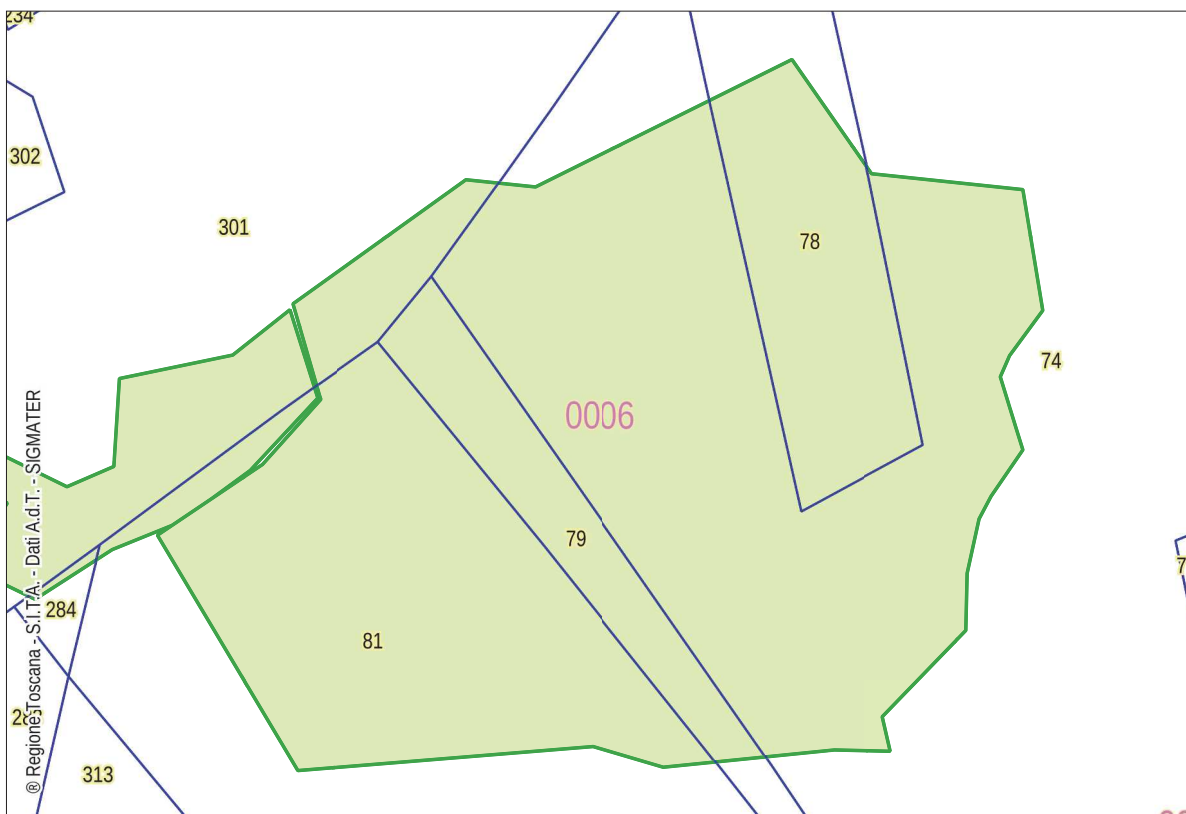

# CATASTO DEI BOSCHI E DEI PASCOLI PERCORSI DAL FUOCO

tav. 3 - Comune di Casale

incendio n°85

data incendio 21/05/2017

Superfici aree incendiate

-  Area boscata
-  Area non boscata
-  Area pascoliva

CATASTO DEI BOSCHI E DEI PASCOLI PERCORSI DAL FUOCO  
tav. 4 - Comune di Castellina Marittima - Loc. Spicciano  
incendio n°86  
data incendio 29/05/2017

Superfici aree incendiate

- Area boscata
- Area non boscata
- Area pascoliva

CATASTO DEI BOSCHI E DEI PASCOLI PERCORSI DAL FUOCO  
tav. 5 - Comune di Montescudaio - P. Santa Perpetua  
incendio n°87  
data incendio 28/06/2017