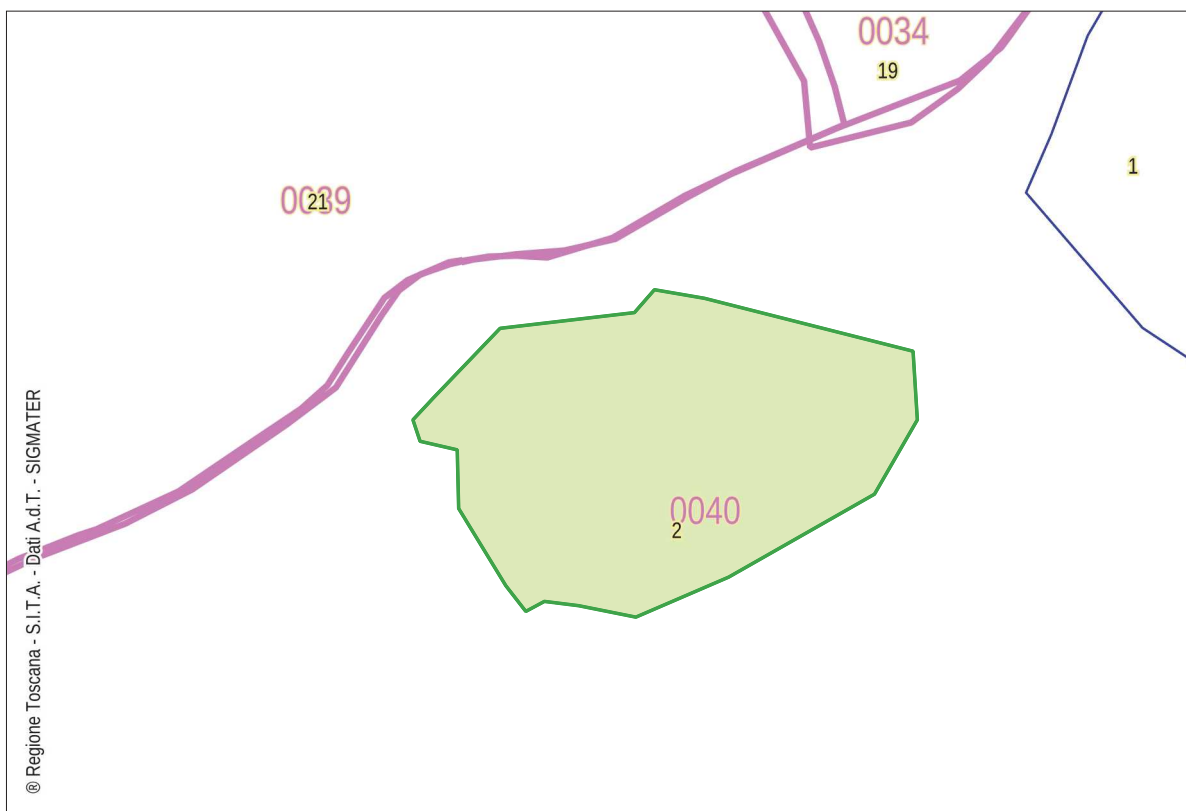

CATASTO DEI BOSCHI E DEI PASCOLI PERCORSI DAL FUOCO
tav. 9 - Comune di Castellina Marittima
incendio n°91
data incendio 17/07/2017

Superfici aree incendiate

- Area boscata
- Area non boscata
- Area pascoliva