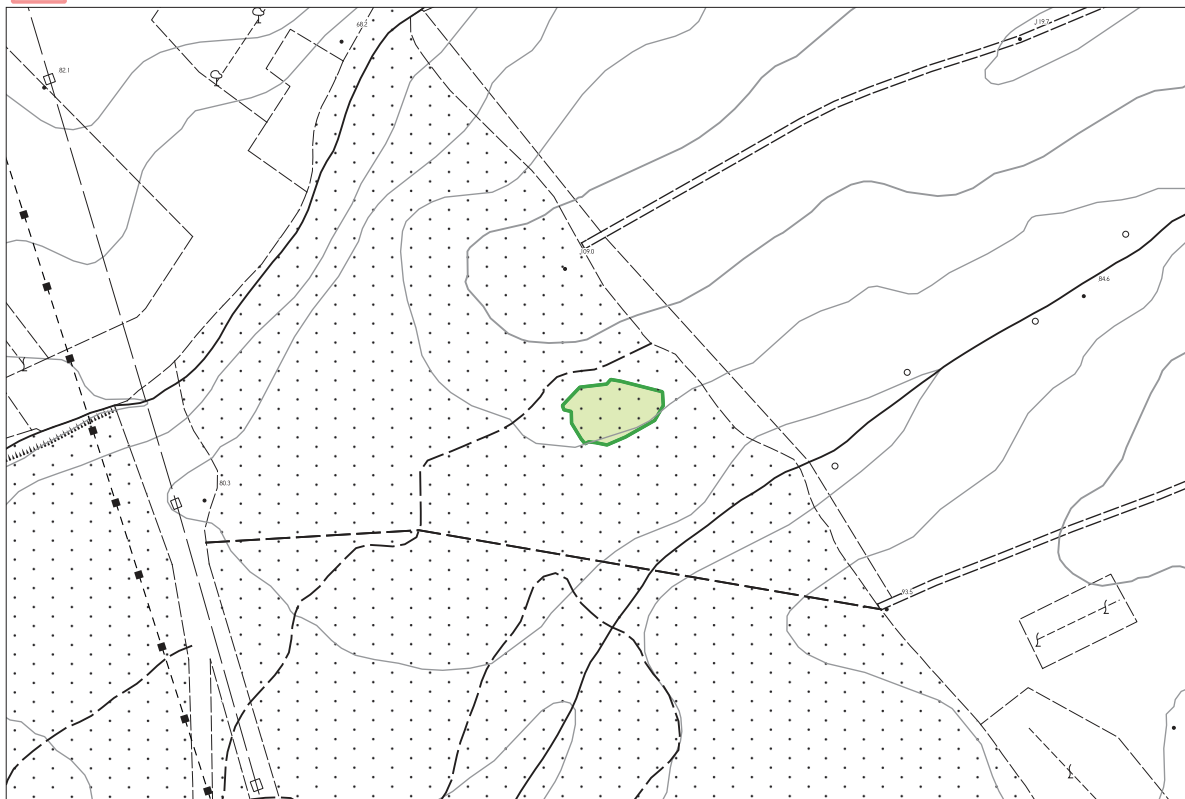

CATASTO DEI BOSCHI E DEI PASCOLI PERCORSI DAL FUOCO
tav. 9 - Comune di Castellina Marittima
incendio n°91
data incendio 17/07/2017

Superfici aree incendiate

- Area boscata
- Area non boscata
- Area pascoliva