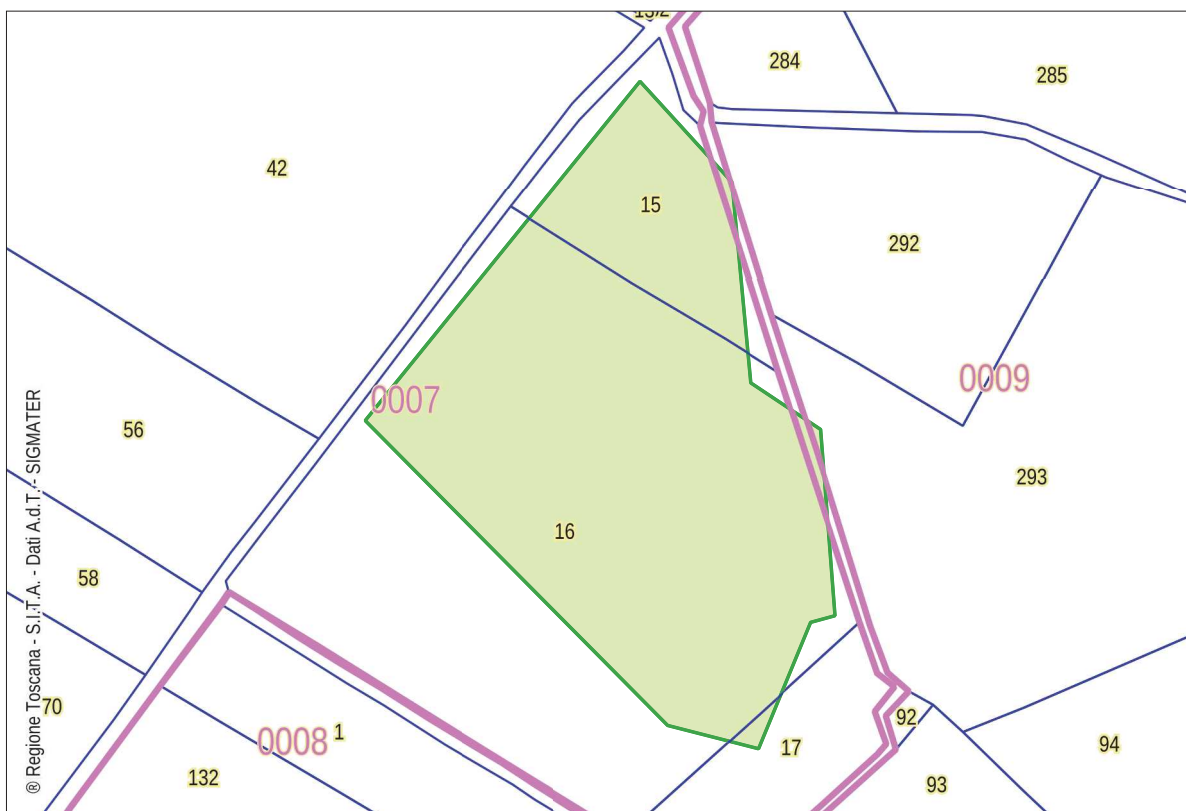

Superfici aree incendiate

- Area boscata
- Area non boscata
- Area pascoliva

CATASTO DEI BOSCHI E DEI PASCOLI PERCORSI DAL FUOCO  
tav. 5 - Comune di Montescudaio - P. Santa Perpetua  
incendio n°87  
data incendio 28/06/2017

Superfici aree incendiate

- Area boscata
- Area non boscata
- Area pascoliva

CATASTO DEI BOSCHI E DEI PASCOLI PERCORSI DAL FUOCO  
tav. 6 - Comune di Montescudaio - Casa Le Vedove  
incendio n°88  
data incendio 28/06/2017