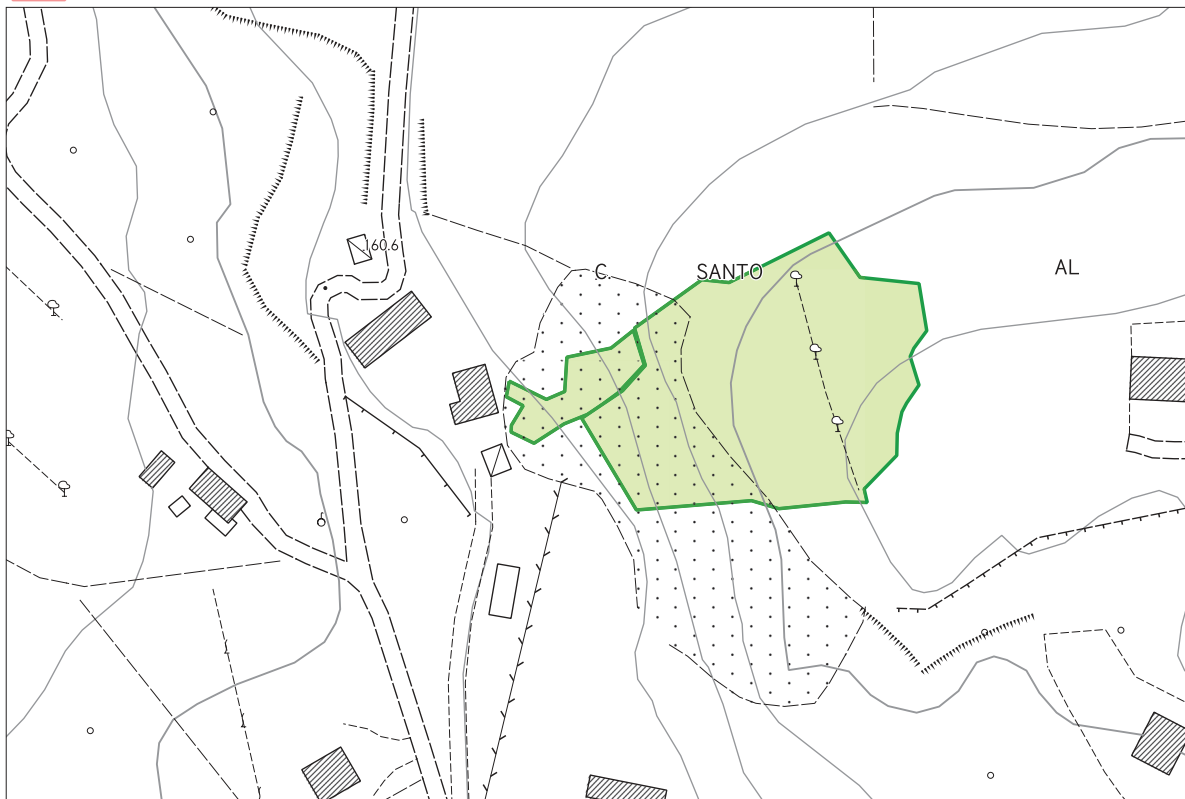

CATASTO DEI BOSCHI E DEI PASCOLI PERCORSI DAL FUOCO  
tav. 1 - Comune di Castellina Marittima - Loc. Le Fontacce  
incendio n°83  
data incendio 15/05/2017

Superfici aree incendiate

-  Area boscata
-  Area non boscata
-  Area pascoliva

CATASTO DEI BOSCHI E DEI PASCOLI PERCORSI DAL FUOCO  
tav. 2 - Comune di Cecina  
incendio n°84  
data incendio 16/05/2017

Superfici aree incendiate

-  Area boscata
-  Area non boscata
-  Area pascoliva

# CATASTO DEI BOSCHI E DEI PASCOLI PERCORSI DAL FUOCO

tav. 3 - Comune di Casale

incendio n°85

data incendio 21/05/2017

Superfici aree incendiate

-  Area boscata
-  Area non boscata
-  Area pascoliva

CATASTO DEI BOSCHI E DEI PASCOLI PERCORSI DAL FUOCO  
tav. 4 - Comune di Castellina Marittima - Loc. Spicciano  
incendio n°86  
data incendio 29/05/2017