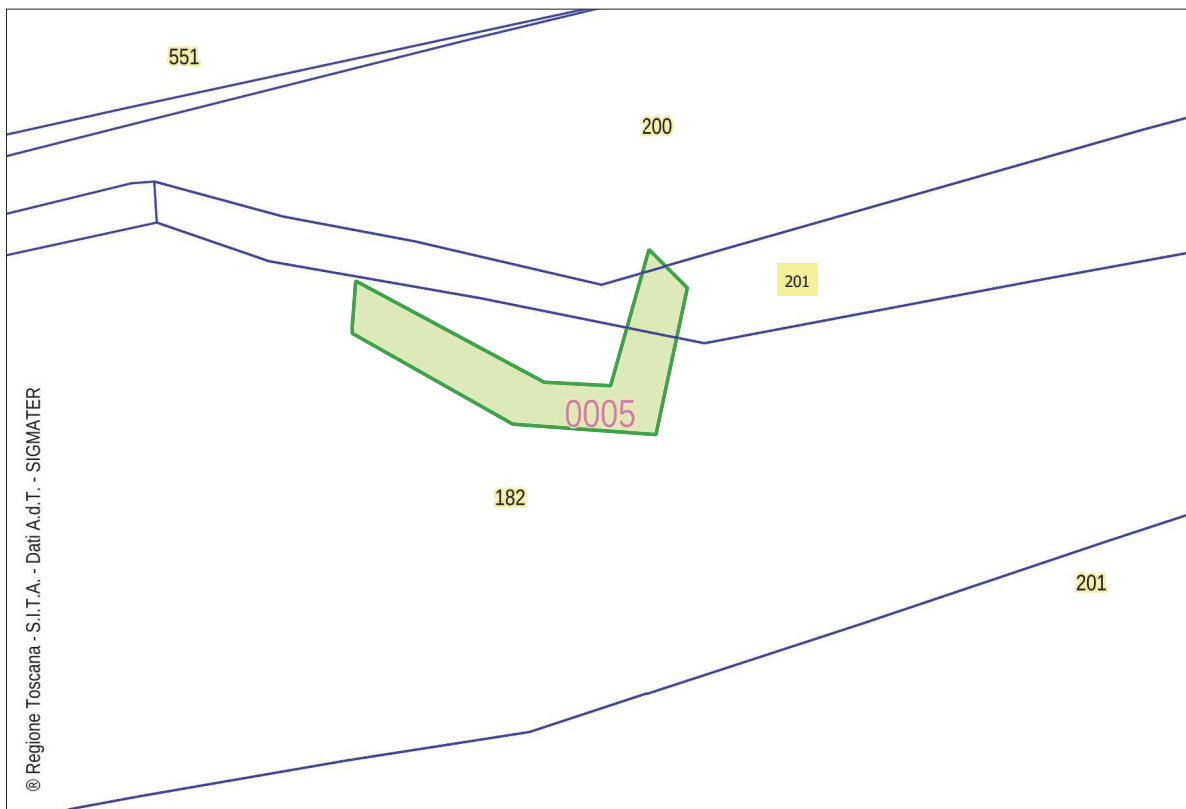

# CATASTO DEI BOSCHI E DEI PASCOLI PERCORSI DAL FUOCO

tav. 3 - Comune di Casale

incendio n°85

data incendio 21/05/2017

Superfici aree incendiate

-  Area boscata
-  Area non boscata
-  Area pascoliva

CATASTO DEI BOSCHI E DEI PASCOLI PERCORSI DAL FUOCO  
tav. 4 - Comune di Castellina Marittima - Loc. Spicciano  
incendio n°86  
data incendio 29/05/2017

Superfici aree incendiate

- Area boscata
- Area non boscata
- Area pascoliva

CATASTO DEI BOSCHI E DEI PASCOLI PERCORSI DAL FUOCO  
tav. 5 - Comune di Montescudaio - P. Santa Perpetua  
incendio n°87  
data incendio 28/06/2017