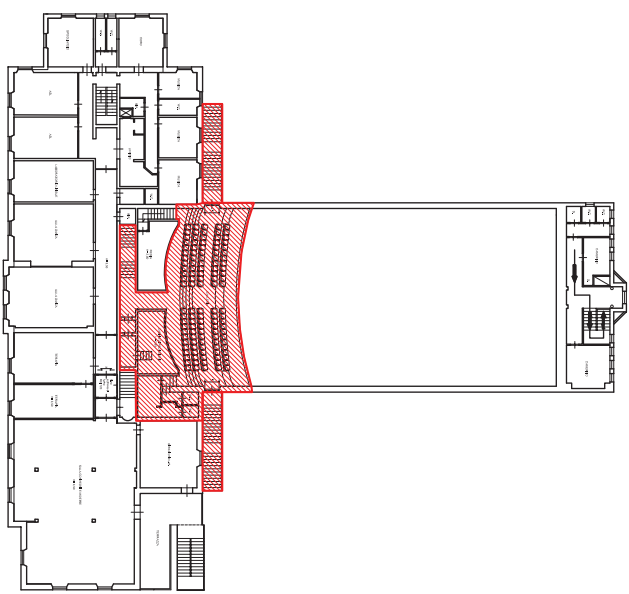

PIANO TERRA

PIANO PRIMO

LEGENDA

-  LOCALE BAR E RELATIVI SERVIZI IGIENICI A SERVIZIO DEL PERSONALE  
FOGLIO 81 PARTICELLA 31 PORZ. SUB. 603
-  ARENA ESTERNA, RELATIVA CABINA PROIEZIONI E BAGNI ESTERNI AD USO PUBBLICO  
FOGLIO 81 PARTICELLA 31 PORZ. SUB. 603
-  AREA ESTERNA PROSPICIENTE L'INGRESSO DEL TEATRO SOLVAY  
FOGLIO 81 PARTICELLA 31 PORZ. SUB. 603
-  SALA TEATRO CON ACCESSO DALL'INGRESSO PRINCIPALE. USO DELLA CABINA DI PROIEZIONE DELLA BIGLIETTERIA, DEL GUARDAROBBA E DEI SERVIZI IGIENICI.  
FOGLIO 81 PARTICELLA 31 PORZ. SUB. 603