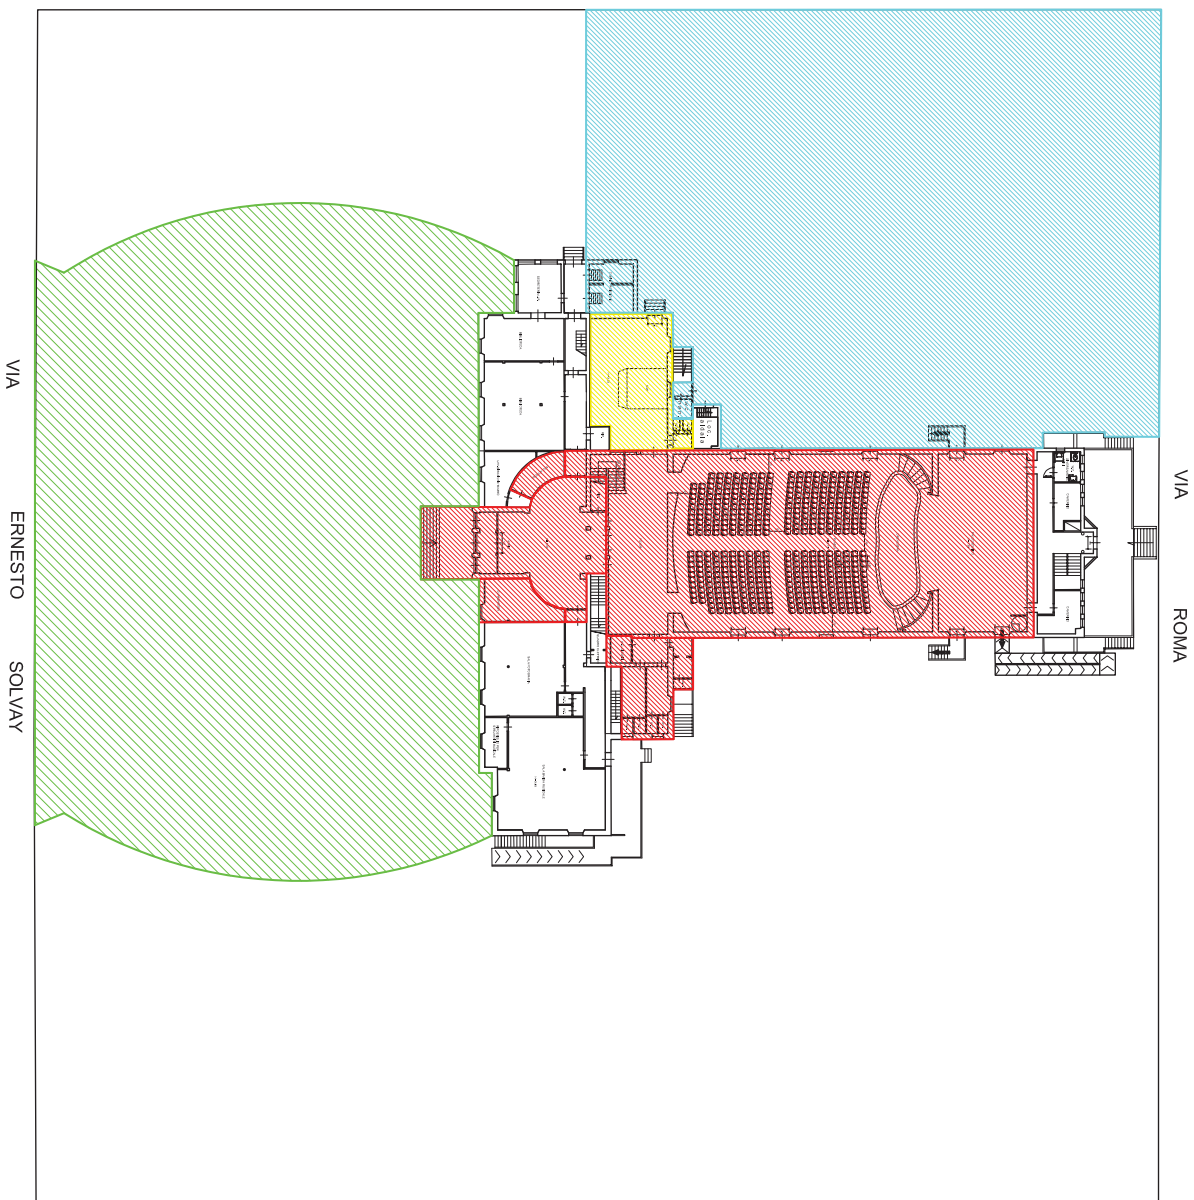

PIANO TERRA

PIANO PRIMO

LEGENDA

-  LOCALE BAR E RELATIVI SERVIZI IGIENICI A SERVIZIO DEL PERSONALE  
FOGLIO 81 PARTICELLA 31 PORZ. SUB. 603
-  ARENA ESTERNA, RELATIVA CABINA PROIEZIONI E BAGNI ESTERNI AD USO PUBBLICO  
FOGLIO 81 PARTICELLA 31 PORZ. SUB. 603
-  AREA ESTERNA PROSPICIENTE L'INGRESSO DEL TEATRO SOLVAY  
FOGLIO 81 PARTICELLA 31 PORZ. SUB. 603
-  SALA TEATRO CON ACCESSO DALL'INGRESSO PRINCIPALE. USO DELLA CABINA DI PROIEZIONE DELLA BIGLIETTERIA, DEL GUARDAROBBA E DEI SERVIZI IGIENICI.  
FOGLIO 81 PARTICELLA 31 PORZ. SUB. 603