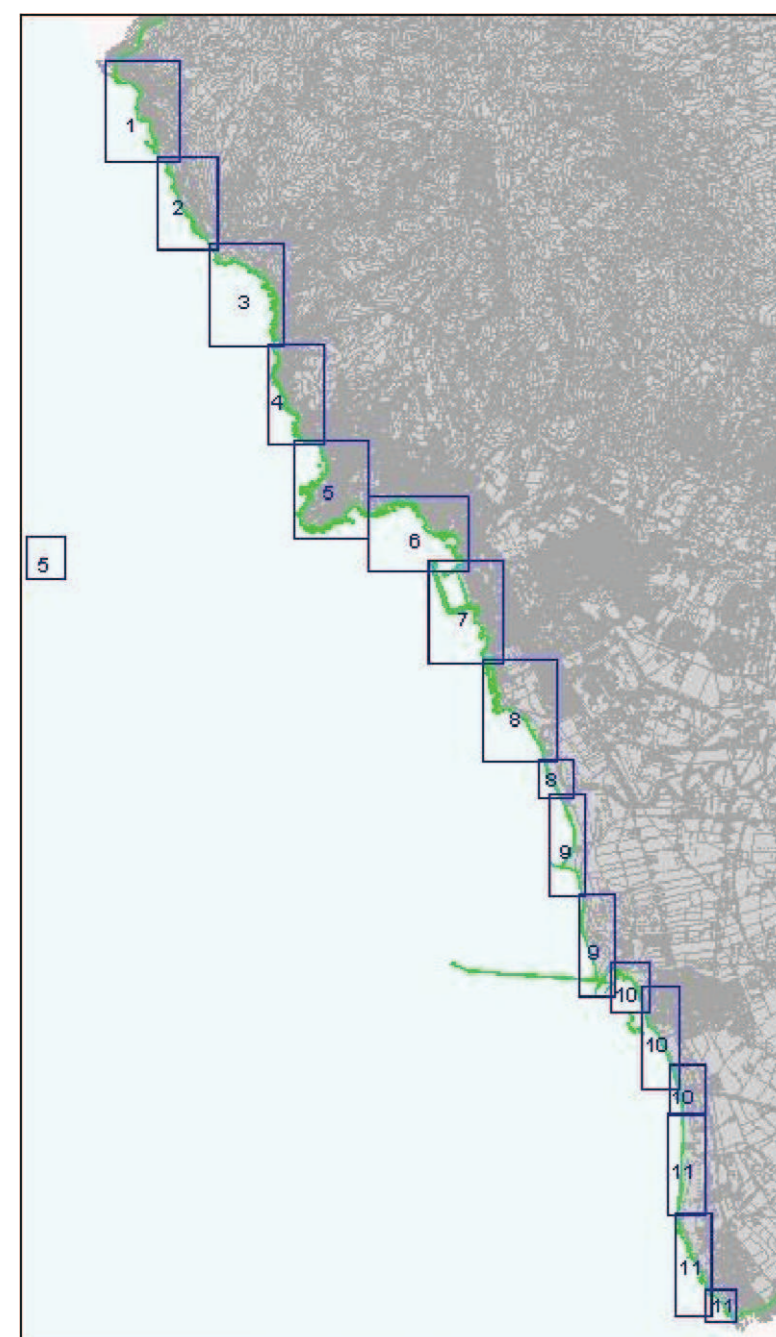

REV. GIUGNO 2018