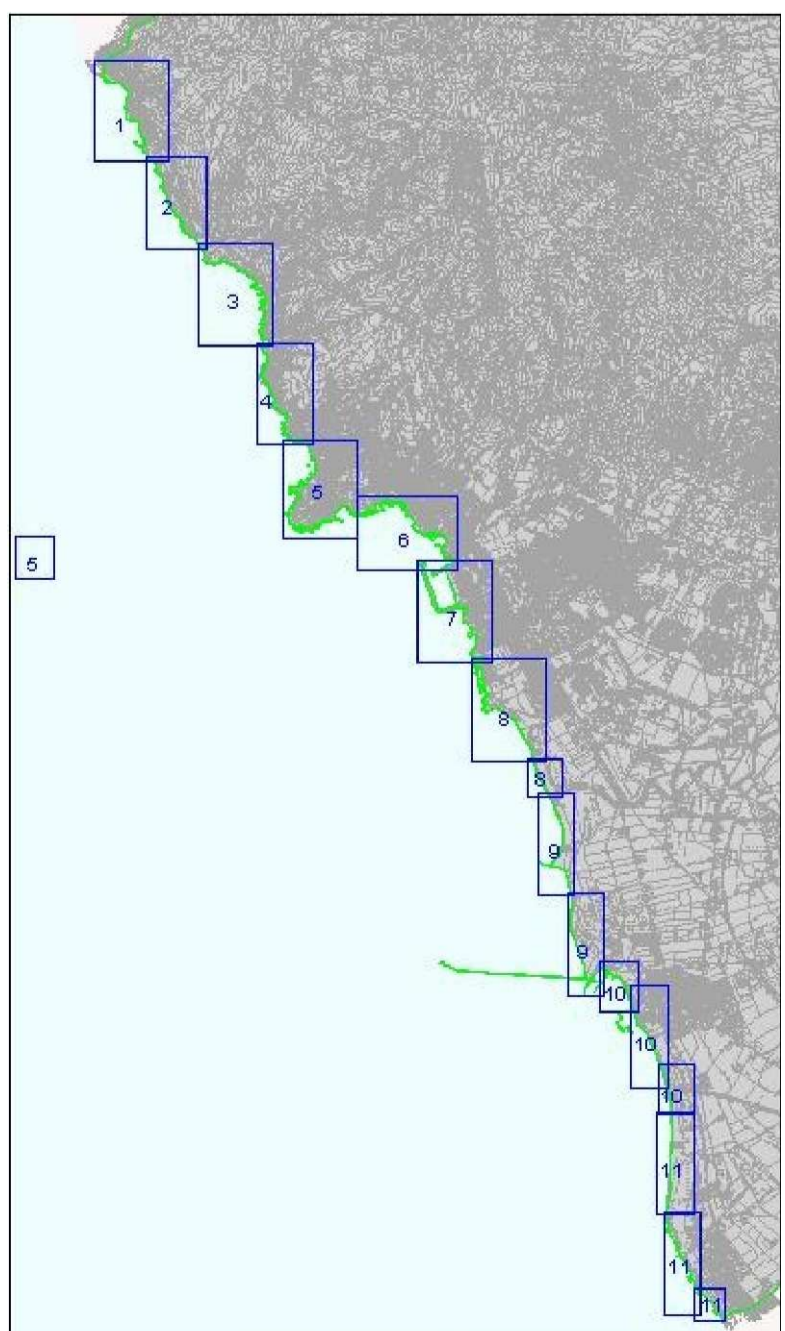

MAGGIO 2017