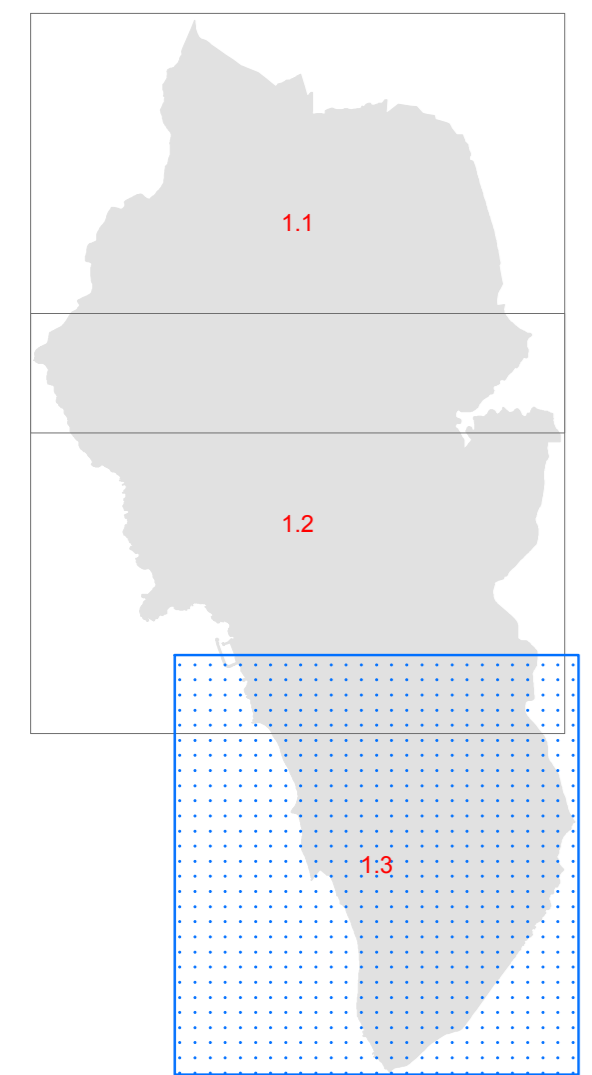

COMUNE DI ROSIGNANO M.M.
PROVINCIA DI LIVORNO

GIUGNO 2017

PrT-URB 1.3 Individuazione del territorio urbanizzato ai
sensi dell'art. 224 della L.R. 65/2014.
Sud Confronto tra perimetrazione PTC e PO

SCALA 1:10.000

LEGENDA

INDIVIDUAZIONE DEL NUOVO PERIMETRO DEL TERRITORIO URBANIZZATO

**PIANO TERRITORIALE DI COORDINAMENTO -
PROVINCIA DI LIVORNO**

Decreto Presidenziale n. 46 del 13.03.2015

TERRITORIO AGRICOLO

TERRITORIO URBANIZZATO