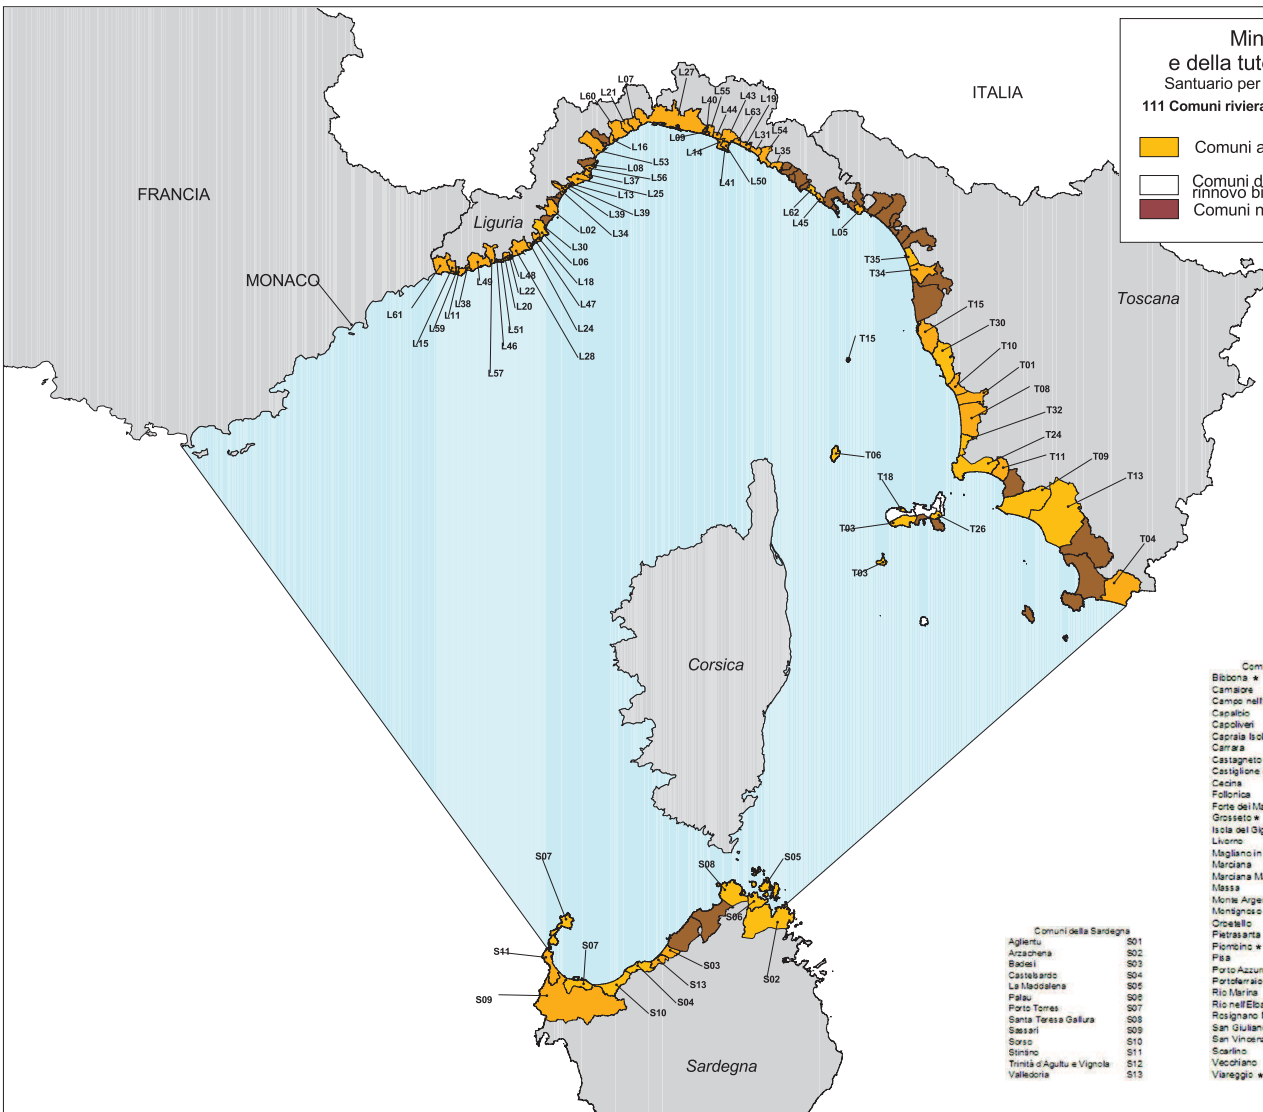

**Ministero dell'ambiente
e della tutela del territorio e del mare**
Santuario per i mammiferi marini nel Mediterraneo

111 Comuni rivieraschi della Parte Italiana ricadenti nell'area di cui

- Comuni aderenti alla Carta di Partenariato
- Comuni decaduti dal Partenariato per mancato rinnovo biennale
- Comuni non aderenti alla Carta di Partenariato

aggiornamento al 17 novembre 2016

FRANCIA

MONACO

Liguria

ITALIA

Toscana

Corsica

Sardegna