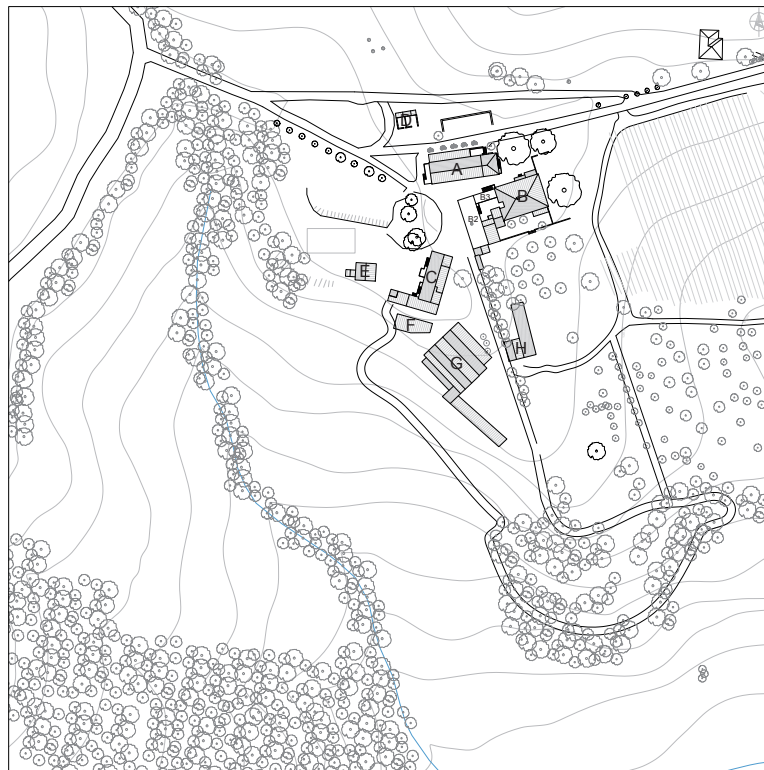

Borgo di Paltratico

Paltratico, Rosignano Marittimo (LI)

Progetto preliminare
di massima

Stato attuale
Planimetrie
Fotoinserimenti

Scala 1:1.000

A 05

09 Novembre 2015

Planimetria stato attuale

Scala 1:1.000