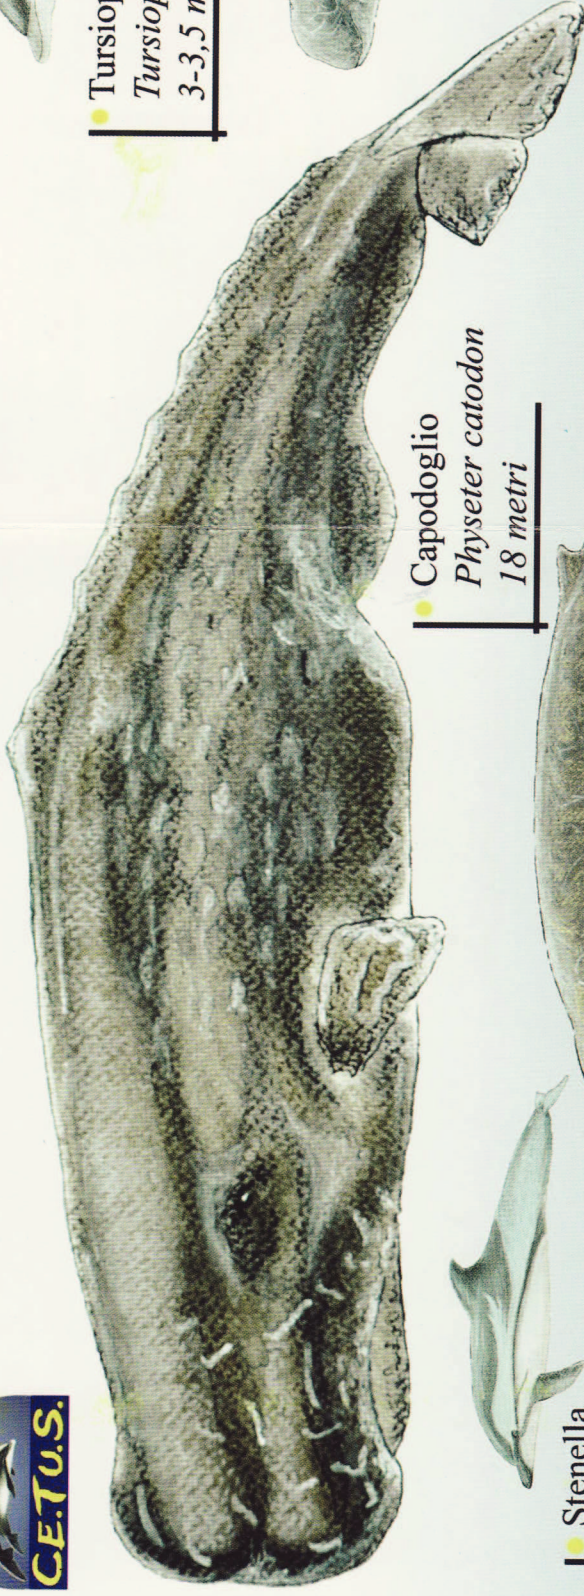

I Cetacei delle acque toscane

● Tursiope
Tursiops truncatus
3-3,5 metri

● Grampo
Grampus griseus
4 metri

● Globicefalo
Globicephala melas
6 metri

● Capodoglio
Physeter catodon
18 metri

● Stenella
Stenella coeruleoalba
2 metri

● Delfino comune
Delphinus delphis
2 metri

● Zifio
Ziphius cavirostris
7 metri

● Balenottera comune
Balaenoptera physalus
24 metri