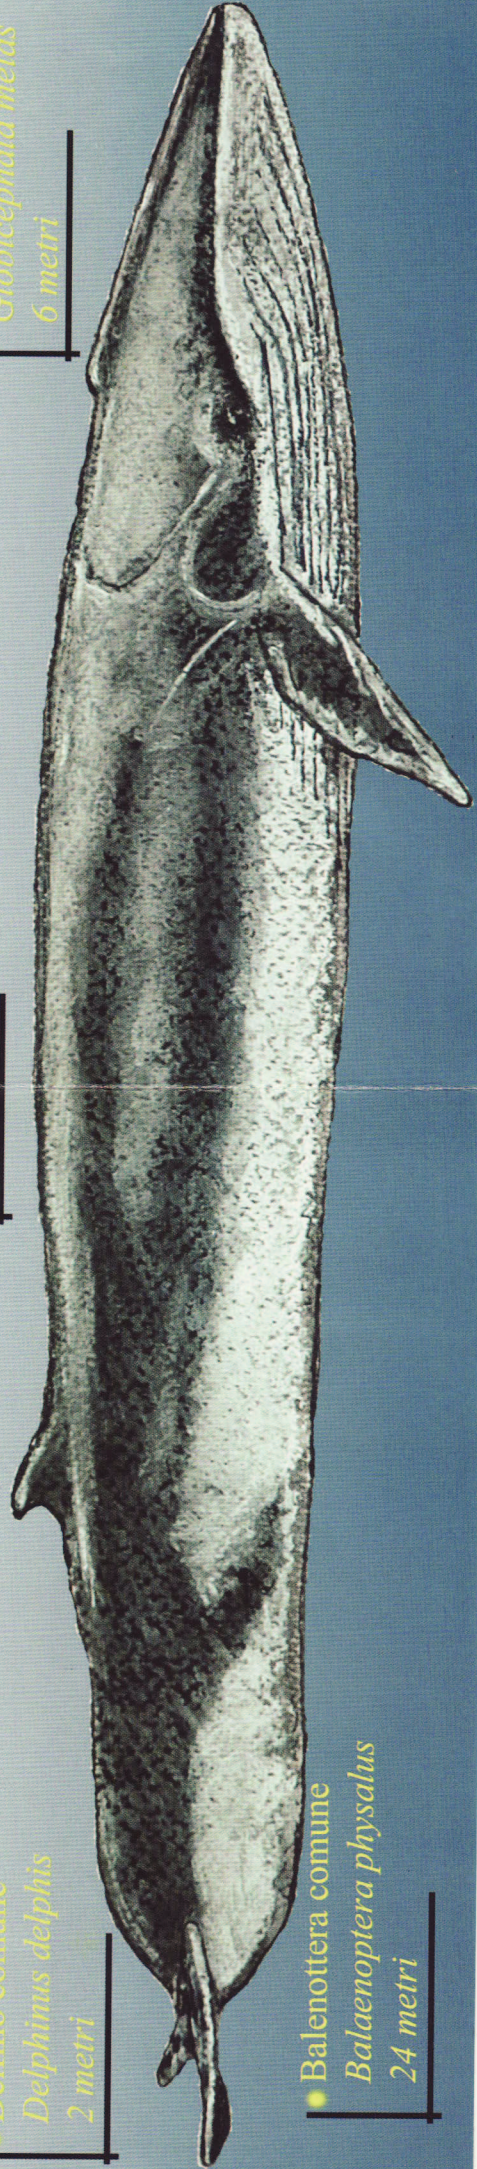

I Cetacei delle acque toscane

● Tursiope
Tursiops truncatus
3-3,5 metri

● Grampo
Grampus griseus
4 metri

● Globicefalo
Globicephala melas
6 metri

● Capodoglio
Physeter catodon
18 metri

● Stenella
Stenella coeruleoalba
2 metri

● Delfino comune
Delphinus delphis
2 metri

● Zifio
Ziphius cavirostris
7 metri

● Balenottera comune
Balaenoptera physalus
24 metri