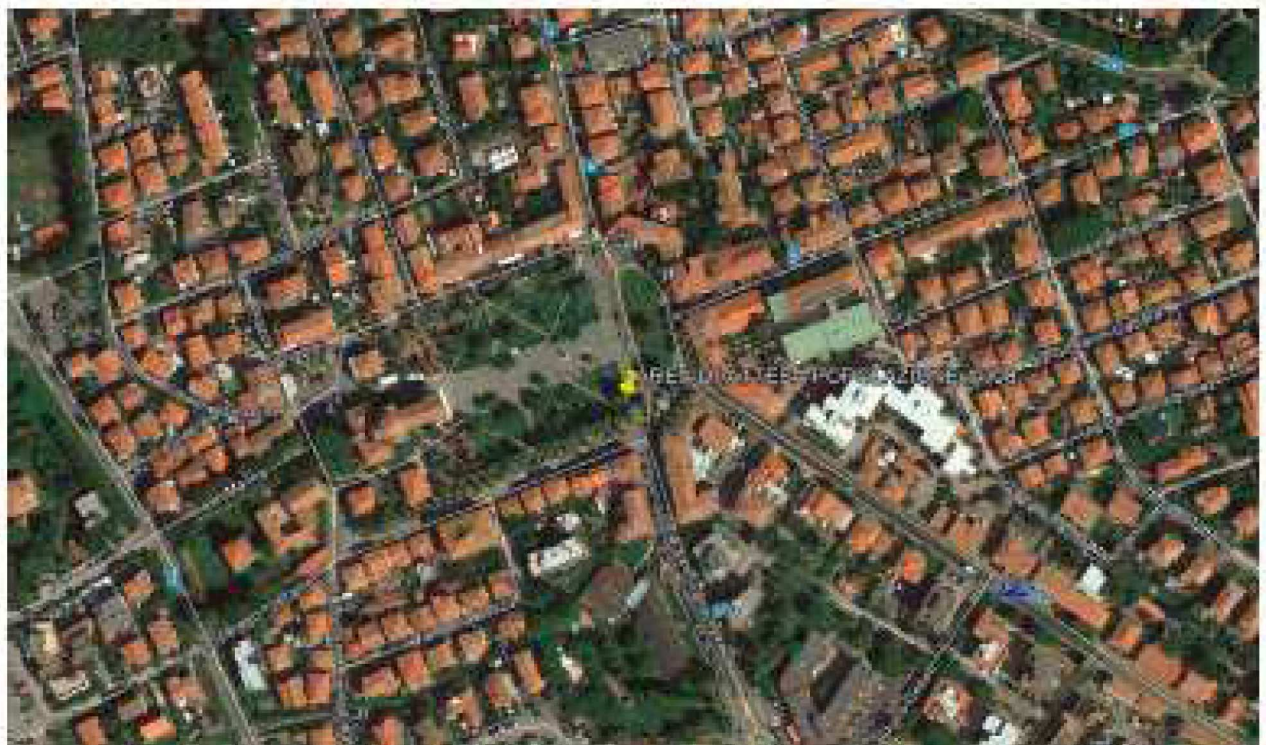

Comune di Rosignano Marittimo

Codifica	Denominazione	Ubicazione
AP01	Rosignano Marittimo - Acquabona	Parcheggio adiacente lo svincolo

Codifica	Denominazione	Ubicazione
AP02	Rosignano Marittimo	Parcheggio dietro P.za Carducci

Codifica	Denominazione	Ubicazione
AP03	Chioma	Piazzale adiacente svincolo Aurelia-SP39 - Via del Vaiolo

Codifica	Denominazione	Ubicazione
AP04	Castiglioncello 01	P.za della Vittoria

Codifica	Denominazione	Ubicazione
AP05	Castiglioncello 02	Parcheggio Via Gorizia (vicino chiesa)

Codifica	Denominazione	Ubicazione
AP06	Vada 01	Viale Italia – Via Per Rosignano, Parcheggio Conad (anche per Polveroni)

Codifica	Denominazione	Ubicazione
AP07	Vada 02	Via del Poggetto – Parcheggio Coop

Codifica	Denominazione	Ubicazione
AP08	Vada 03	Piazza Garibaldi – Piazza e parco antistanti la chiesa

Codifica	Denominazione	Ubicazione
AP09	Vada - Mazzanta	Parcheggio Via dei Cavalleggeri Antica

Codifica	Denominazione	Ubicazione
AP10	Rosignano Solvay 01	Parcheggio Coop – Svincolo al confine nord dell’abitato