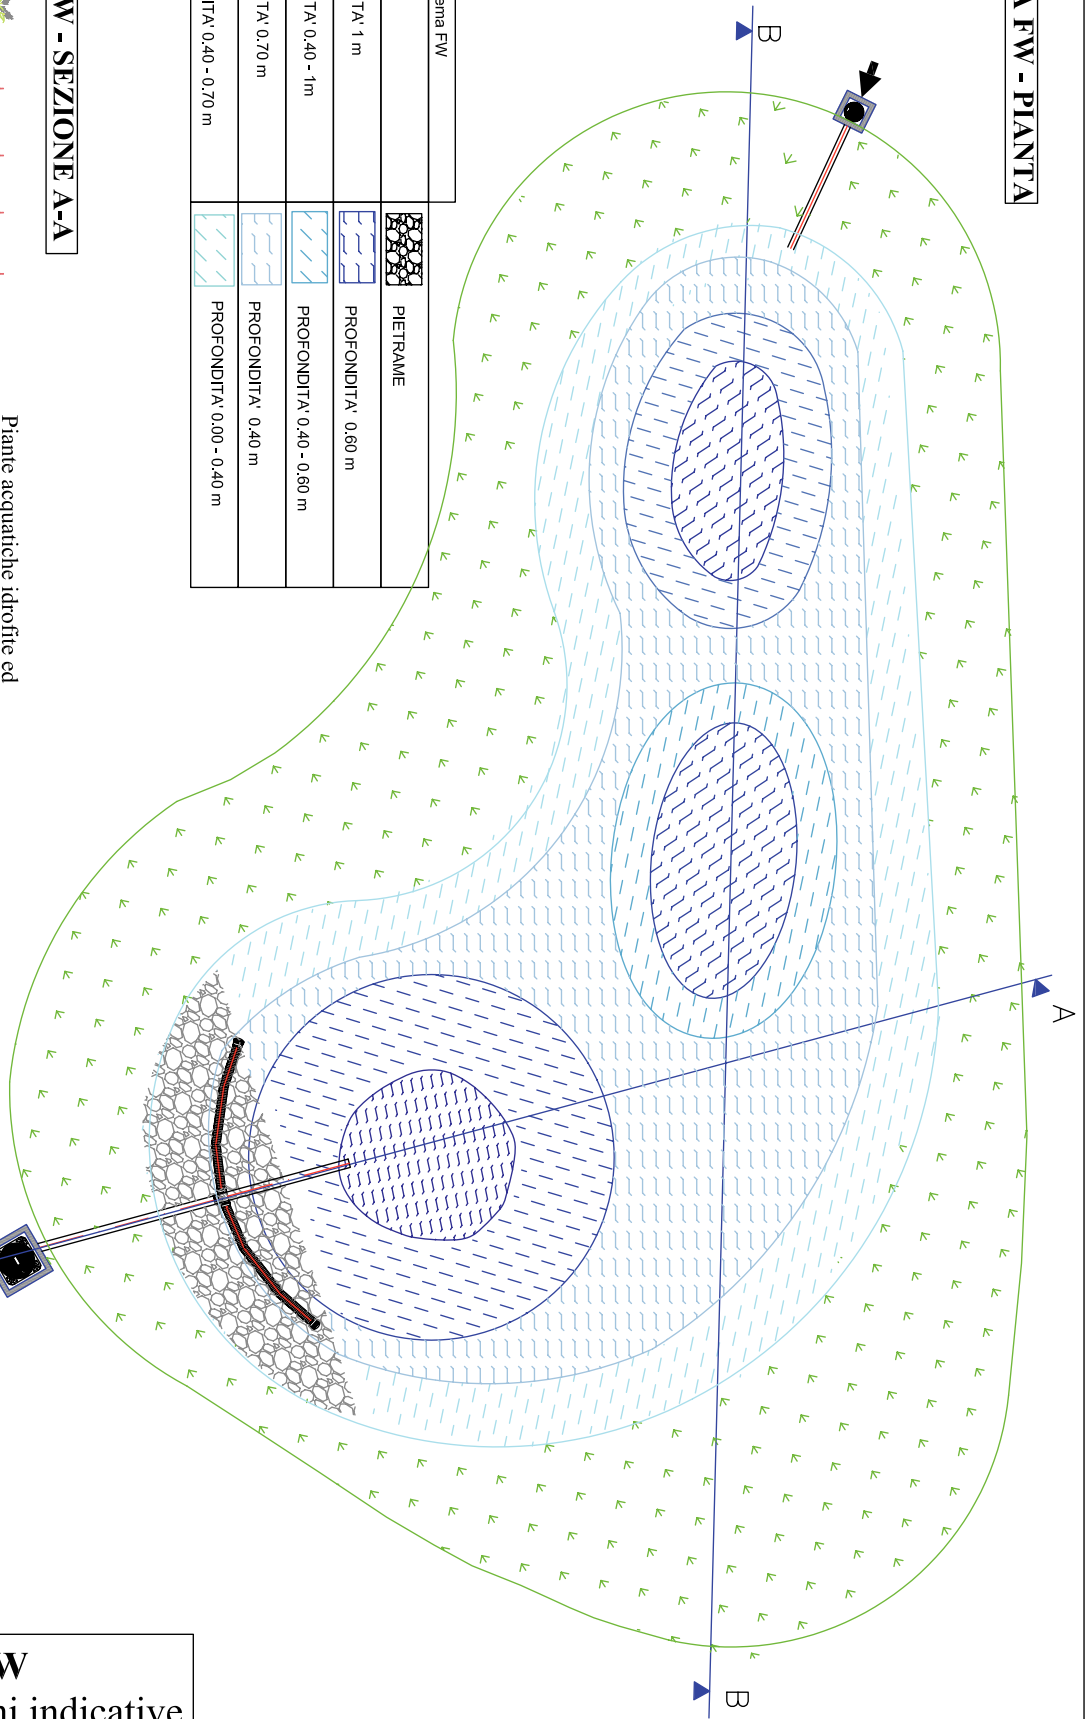

SISTEMA FW - PIANTA

LEGENDA PIANTA Sistema FW	
	SPONDE
	PROFONDITA' 1 m
	PROFONDITA' 0,40 - 1m
	PROFONDITA' 0,40 - 0,60 m
	PROFONDITA' 0,70 m
	PROFONDITA' 0,40 - 0,70 m
	PIETRAMME
	PROFONDITA' 0,60 m
	PROFONDITA' 0,40 - 0,60 m
	PROFONDITA' 0,40 m
	PROFONDITA' 0,00 - 0,40 m

SISTEMA FW - SEZIONE A-A

SISTEMA FW - SEZIONE B-B