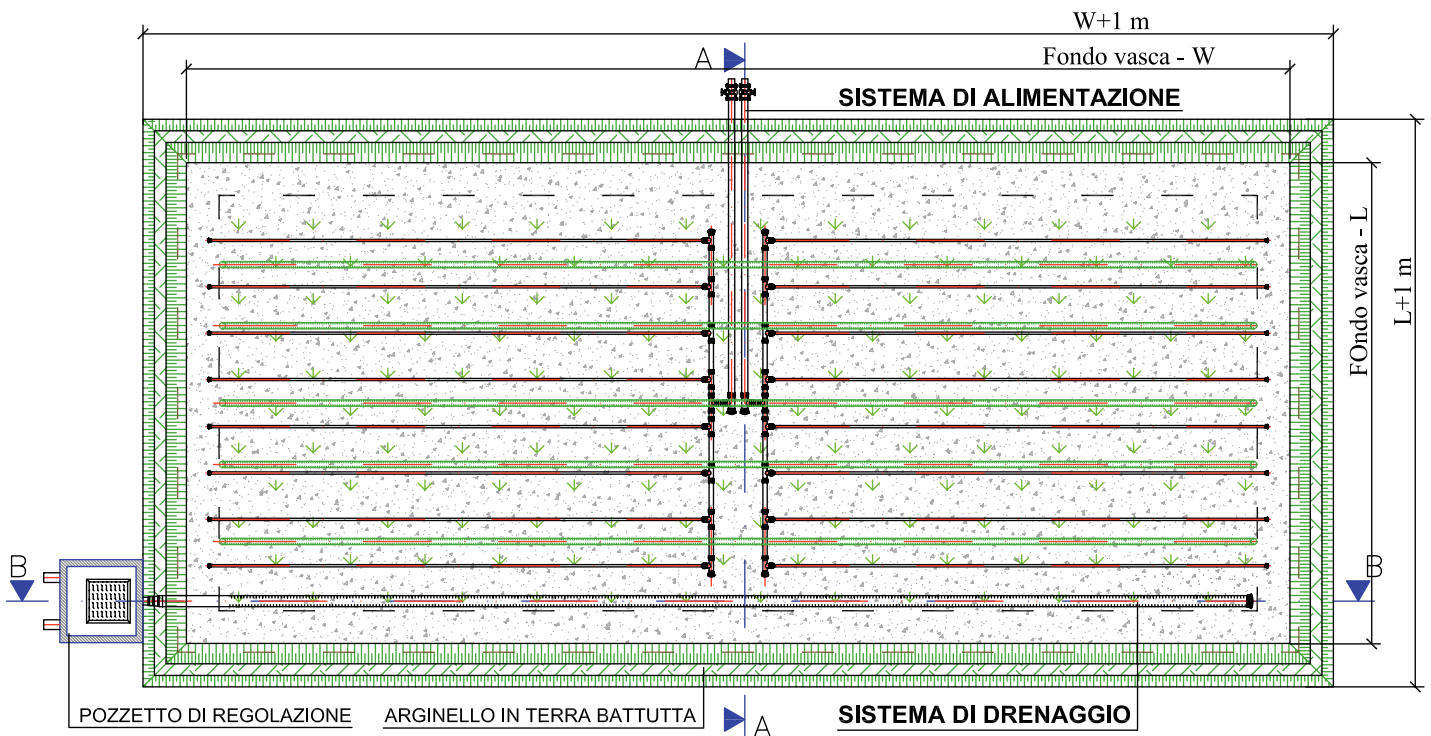

SISTEMA VF - PIANTA

SISTEMA VF - SEZIONE A-A

LEGENDA PIANTA Sistema VF

	Rilevato e sponde perimetrali
	Ghiaia 8/12 mm
	Phragmites australis
	Fondo vasca

SISTEMA VF - SEZIONE B-B