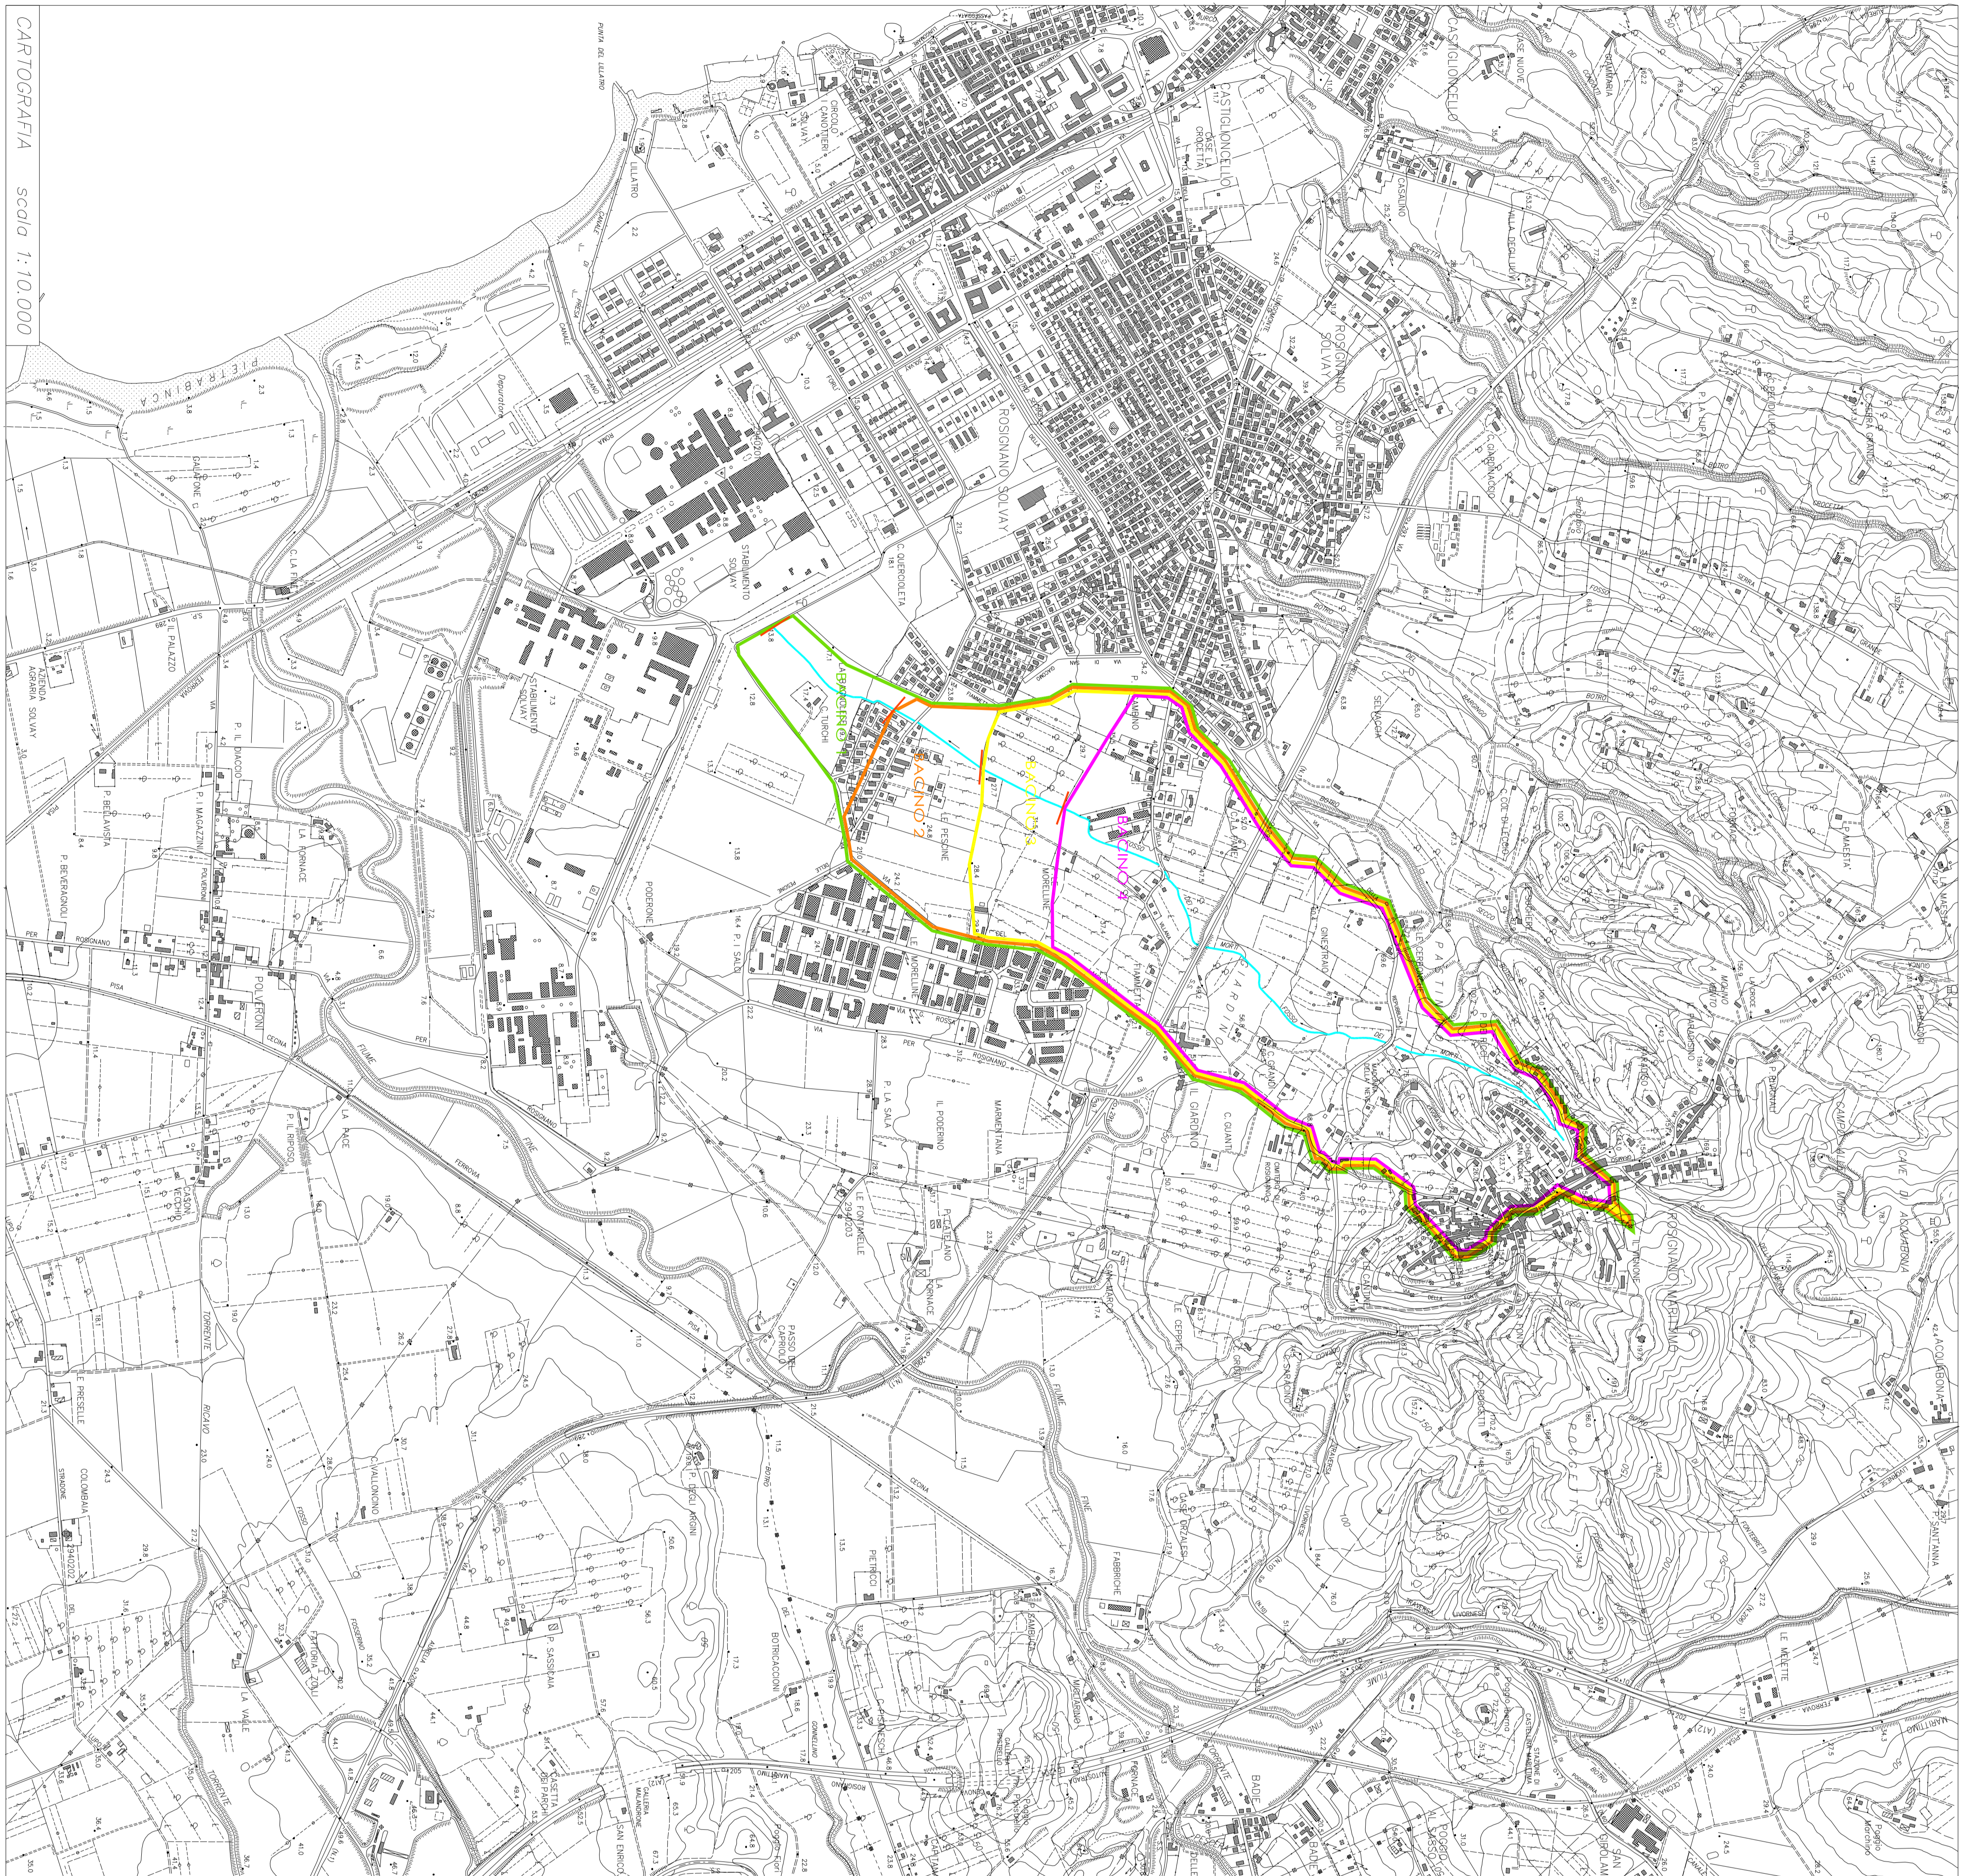

CARTOGRAFIA scala 1:10.000

CONSORZIO  
DI BONIFICA  
AREA FIAMMETTA  
COMPTERIO 53  
FOSSO DEI MORTI  
FOSSO PISANO

FOSSO PISANO A VALLE

distanze parziali	1.50	2.40	1.50
distanze progressive	0.00	1.50	3.90
quote assolute	13.8	11.8	13.8

FOSSO PISANO NELL' AREA COMUNALE

distanze parziali	1.40	1.70	1.40
distanze progressive	0.00	1.40	3.10
quote assolute	23.0	21.6	23.0

FOSSO PISANO VIA DELLA FIAMMETTA

distanze parziali	1.25	1.30	1.25
distanze progressive	0.00	1.25	2.45
quote assolute	27.5	25.3	27.5

FOSSO PISANO A MONTE

distanze parziali	2.75	0.70	2.75
distanze progressive	0.00	2.75	6.20
quote assolute	33.7	31.5	33.7

SEZIONI scala 1:100