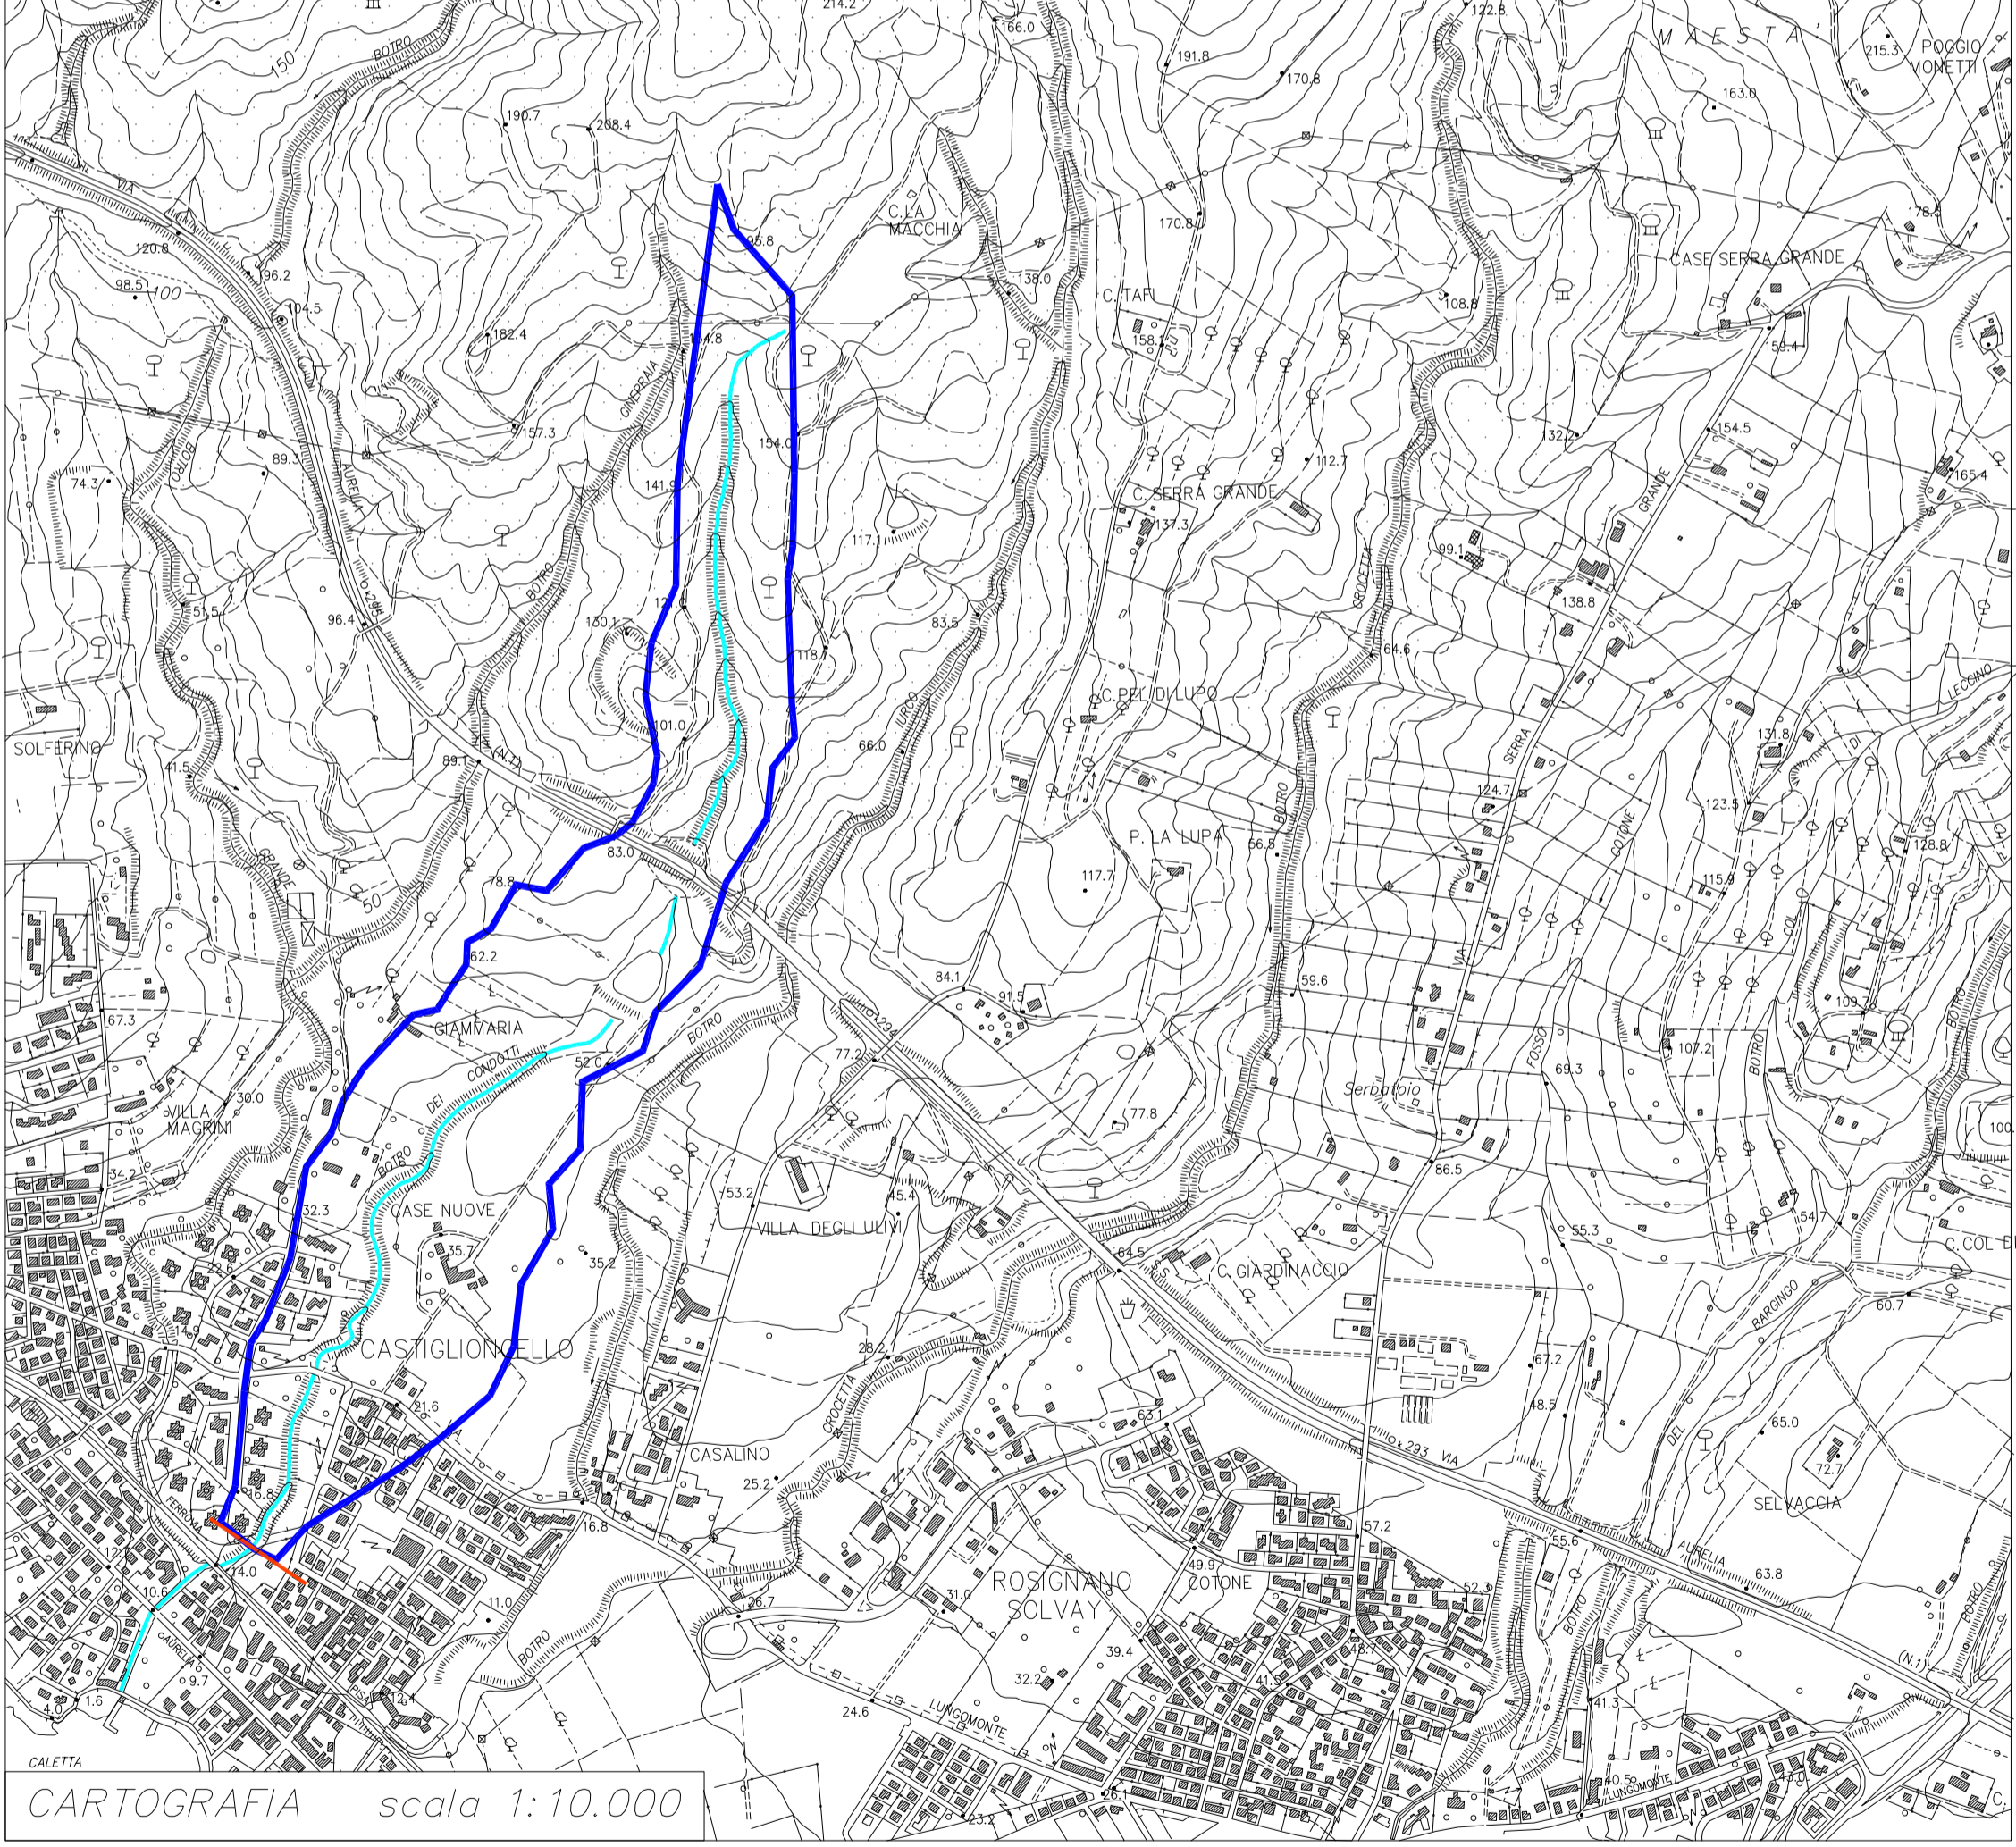

COMPARTO 155
BOTRO CONDOTTI

distanze parziali	0.50	4.70	0.50	
distanze progressive	0.00	0.50	5.20	5.70
quote assolute	14.0	11.0	11.0	14.0

BOTRO CONDOTTI

SEZIONI scala 1:100

CARTOGRAFIA scala 1:10.000