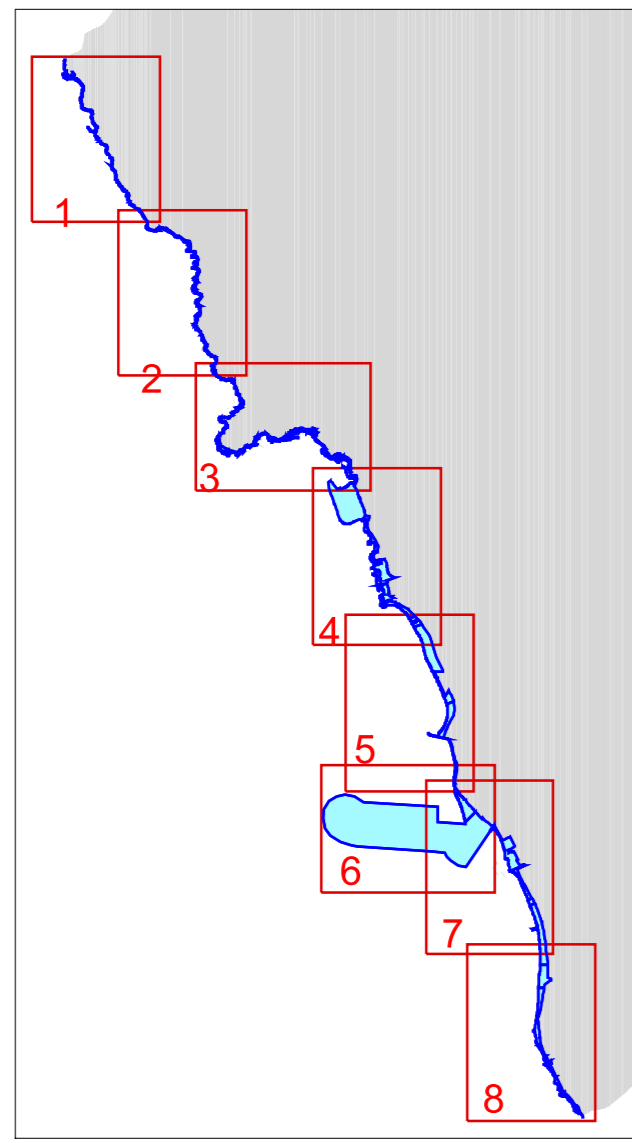

Comune di Rosignano M.mo
REGOLAMENTO URBANISTICO

PROGETTO

D-za8

DEMANIO MARITTIMO:
ZONE E AMBITI
scala 1:2.000

LEGENDA

Linea demaniale

Zone e ambiti

FC	FRS3
FC0	FRS4
FC1	FS1
FC2	FS2
FC3	FVM1
FC4	FVM2
FPI	FVM3
FPP1	FVM4
FPP2	FVM5
FPP3	FVM6
FPP4	FVM7
FPP5	FVM8
FPT	FVM9
FRS1	FVMB
FRS2