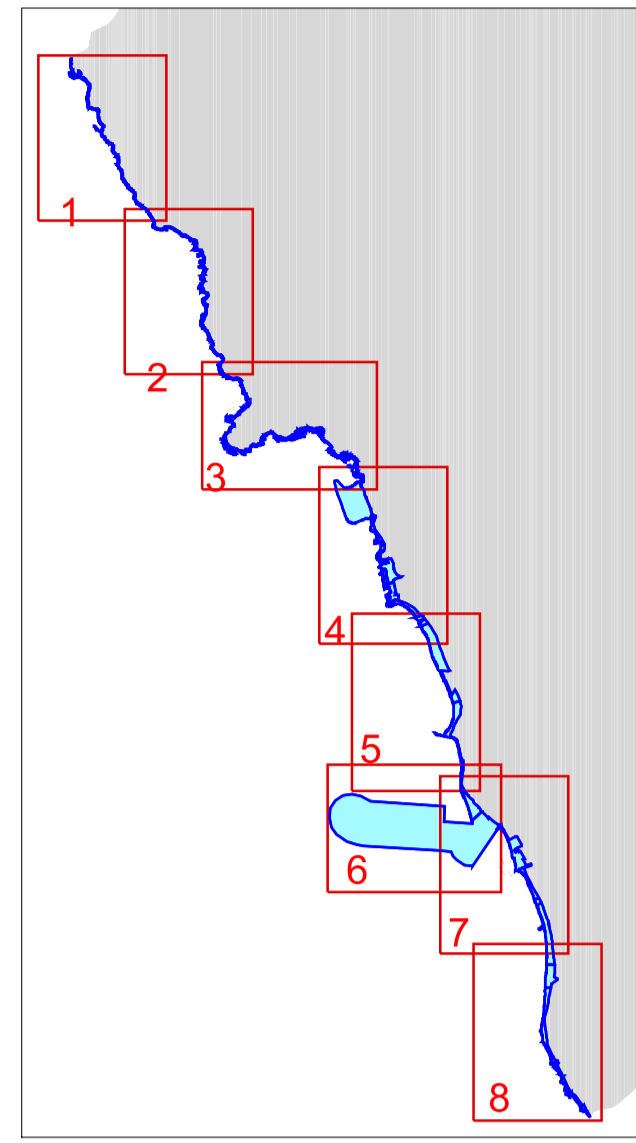

PROGETTO

LEGENDA

Linea demaniale

Zone e ambiti

- | | | | |
|--|------|--|------|
| | FC | | FRS3 |
| | FC0 | | FRS4 |
| | FC1 | | FS1 |
| | FC2 | | FS2 |
| | FC3 | | FVM1 |
| | FC4 | | FVM2 |
| | FPI | | FVM3 |
| | FPP1 | | FVM4 |
| | FPP2 | | FVM5 |
| | FPP3 | | FVM6 |
| | FPP4 | | FVM7 |
| | FPP5 | | FVM8 |
| | FPT | | FVM9 |
| | FRS1 | | FVMB |
| | FRS2 | | |

D-za6

DEMANIO MARITTIMO:
ZONE E AMBITI
scala 1:2.000